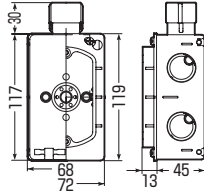

3分スタート付

(塗代カバー)

1方出(塗代付)

1方出(平塗代)

1方出、2個口  
(塗代付)

1方出、2個口  
(平塗代)

- コネクタの取り付け不要！おトクなハブ付です。
- ボックスの傾き防止ができる、便利な4mmバー取付穴付です。
- スタート・塗代カバー付です。
- Gタイプのハブですから、接続も解除も一発でOKです。
- 2個のハブ付は、送り配管に便利です。

■1方出(塗代付)

■1方出(平塗代)

■1方出、2個口(塗代付)

■1方出、2個口(平塗代)

品番	塗代カバー種類	適合管	側面ノックアウト	入数	最小入数	希望小売価格(税抜)
CDO-16SG	塗代付	C D 管16 (1方出)	22・22(25・25)×2 22(25)×1	50	1	540
CDO-16SGF	平			50	1	
CDO-M16SG	塗代付	*PF管16 (1方出)	22・22(25・25)×2 22(25)×1	50	1	
CDO-M16SGF	平			50	1	
CDO-16SWG	塗代付	C D 管16 (1方出 2個口)	22・22(25・25)×2 22(25)×1	50	1	580
CDO-16SWGf	平			50	1	
CDO-M16SWG	塗代付	*PF管16 (1方出 2個口)	22・22(25・25)×2 22(25)×1	50	1	
CDO-M16SWGf	平			50	1	