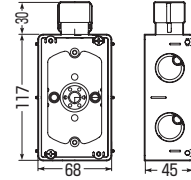

3分スタート付

(塗代カバー)

1方出(塗代付)

1方出(平塗代)

1方出、2個口  
(塗代付)

1方出、2個口  
(平塗代)

- コネクタの取り付け不要！おトクなハブ付です。
- ボックスの傾き防止ができる、便利な4mmバー取付穴付です。
- スタート・塗代カバー付です。
- Gタイプのハブですから、接続も解除も一発でOKです。
- 2個のハブ付は、送り配管に便利です。

■1方出(塗代付)

■1方出(平塗代)

■1方出、2個口(塗代付)

■1方出、2個口(平塗代)

品番	塗代カバー種類	適合管	側面ノックアウト	入数	最小入数	希望小売価格(税抜)
CDO-16SG	塗代付	C D 管16 (1方出)	22・22(25・25)×2 22(25)×1	50	1	540
CDO-16SGF	平			50	1	
CDO-M16SG	塗代付	*PF管16 (1方出)	22・22(25・25)×2 22(25)×1	50	1	
CDO-M16SGF	平			50	1	
CDO-16SWG	塗代付	C D 管16 (1方出 2個口)	22・22(25・25)×2 22(25)×1	50	1	580
CDO-16SWGf	平			50	1	
CDO-M16SWG	塗代付	*PF管16 (1方出 2個口)	22・22(25・25)×2 22(25)×1	50	1	
CDO-M16SWGf	平			50	1	