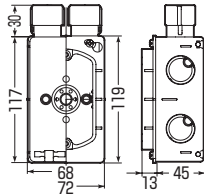

3分スタート付

(塗代カバー)

1方出(塗代付)

1方出(平塗代)

1方出、2個口  
(塗代付)

1方出、2個口  
(平塗代)

- コネクタの取り付け不要！おトクなハブ付です。
- ボックスの傾き防止ができる、便利な4mmバー取付穴付です。
- スタート・塗代カバー付です。
- Gタイプのハブですから、接続も解除も一発でOKです。
- 2個のハブ付は、送り配管に便利です。

■1方出(塗代付)

■1方出(平塗代)

■1方出、2個口(塗代付)

■1方出、2個口(平塗代)

品番	塗代カバー種類	適合管	側面ノックアウト	入数	最小入数	希望小売価格(税抜)
CDO-16SG	塗代付	C D 管16 (1方出)	22・22(25・25)×2 22(25)×1	50	1	540
CDO-16SGF	平			50	1	
CDO-M16SG	塗代付	*PF管16 (1方出)	22・22(25・25)×2 22(25)×1	50	1	
CDO-M16SGF	平			50	1	
CDO-16SWG	塗代付	C D 管16 (1方出 2個口)	22・22(25・25)×2 22(25)×1	50	1	580
CDO-16SWGf	平			50	1	
CDO-M16SWG	塗代付	*PF管16 (1方出 2個口)	22・22(25・25)×2 22(25)×1	50	1	
CDO-M16SWGf	平			50	1	