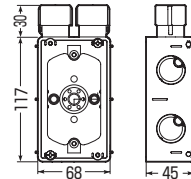

3分スタート付

(塗代カバー)

1方出(塗代付)

1方出(平塗代)

1方出、2個口  
(塗代付)

1方出、2個口  
(平塗代)

- コネクタの取り付け不要！おトクなハブ付です。
- ボックスの傾き防止ができる、便利な4mmバー取付穴付です。
- スタート・塗代カバー付です。
- Gタイプのハブですから、接続も解除も一発でOKです。
- 2個のハブ付は、送り配管に便利です。

■1方出(塗代付)

■1方出(平塗代)

■1方出、2個口(塗代付)

■1方出、2個口(平塗代)

品番	塗代カバー種類	適合管	側面ノックアウト	入数	最小入数	希望小売価格(税抜)
CDO-16SG	塗代付	C D 管16 (1方出)	22・22(25・25)×2 22(25)×1	50	1	540
CDO-16SGF	平			50	1	
CDO-M16SG	塗代付	*PF管16 (1方出)	22・22(25・25)×2 22(25)×1	50	1	
CDO-M16SGF	平			50	1	
CDO-16SWG	塗代付	C D 管16 (1方出 2個口)	22・22(25・25)×2 22(25)×1	50	1	580
CDO-16SWGf	平			50	1	
CDO-M16SWG	塗代付	*PF管16 (1方出 2個口)	22・22(25・25)×2 22(25)×1	50	1	
CDO-M16SWGf	平			50	1	