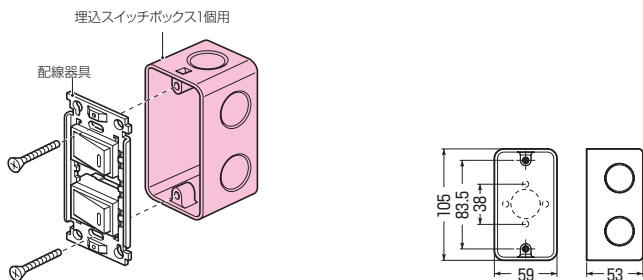

●塗代カバー不要！器具直付けタイプです。

品番	種類	側面ノックアウト	入数	最小入数	希望小売価格(税抜)
CSW-1SN	1個用	22・22(25・25)×2 22(25)×2	50	1	420