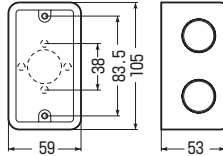

耐衝撃性 HI
アルミ箱付
(1SNのみ)

CSW-1SN

CSW-1S68N

CSW-1S78N

※側面ノックには、盤用コネクタ・2号コネクタをご使用ください。

●塗代カバー不要！器具直付けタイプです。

■CSW-1SN

■CSW-1S68N

■CSW-1S78N

品番	種類	深さ	側面ノックアウト	入数	最小入数	希望小売価格(税抜)
CSW-1SN	1個用	53		50	1	420
CSW-1S68N	1個用深形	68	22・22(25・25)×2		50	560
CSW-1S78N	1個用大深形	78	22(25)×2		50	640