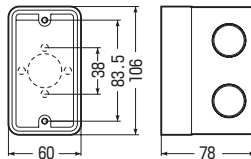

耐衝撃性 HI
アルミ箱付
(1SNのみ)

CSW-1SN

CSW-1S68N

CSW-1S78N

※側面ノックには、盤用コネクタ・2号コネクタをご使用ください。

●塗代カバー不要！器具直付けタイプです。

■CSW-1SN

■CSW-1S68N

■CSW-1S78N

品番	種類	深さ	側面ノックアウト	入数	最小入数	希望小売価格(税抜)
CSW-1SN	1個用	53		50	1	420
CSW-1S68N	1個用深形	68	22・22(25・25)×2		50	560
CSW-1S78N	1個用大深形	78	22(25)×2		50	640