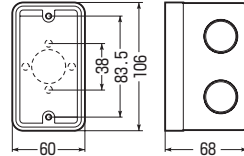

耐衝撃性 HI
アルミ箱付
(1SNのみ)

CSW-1SN

CSW-1S68N

CSW-1S78N

※側面ノックには、盤用コネクタ・2号コネクタをご使用ください。

●塗代カバー不要！器具直付けタイプです。

■CSW-1SN

■CSW-1S68N

■CSW-1S78N

品番	種類	深さ	側面ノックアウト	入数	最小入数	希望小売価格(税抜)
CSW-1SN	1個用	53		50	1	420
CSW-1S68N	1個用深形	68	22・22(25・25)×2		50	560
CSW-1S78N	1個用大深形	78	22(25)×2		50	640