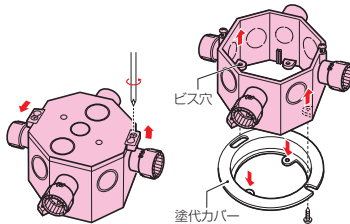

# CDハブ付八角コンクリートボックス

ミラフレキ  
**CD**

耐衝撃性  
**HI**

ハブ付(Gタイプ)

**ご注意**

コネクタ(ハブ)には、トロ防止用のノックが付いています。配管時は抜き忘れがないようご注意ください。

- コネクタの取り付け不要！おトクなハブ付です。
- ボックス内にコネクタが出ていませんから、広く使えます。
- 蓋はビスを緩めるだけで取り外せます。
- ハブ(受け口)内側にトロ防止ノック付！

品番	適合管	ノックアウト		入数	最小入数	希望小売価格(税抜)
		側面ノック	上面ノック			
<b>CD8-75HG</b>	CD管16 (4方出)	22(25)×4	22(25)×2 16(19)×1	20	1	720