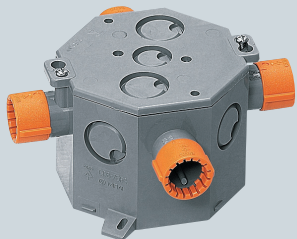

# CDハブ付八角コンクリートボックス

ミラフレキ  
**CD**

耐衝撃性  
**HI**

ハブ付(Gタイプ)

**ご注意**

コネクタ(ハブ)には、トロ防止用のノックが付いています。配管時は抜き忘れがないようご注意ください。

- コネクタの取り付け不要！おトクなハブ付です。
- ボックス内にコネクタが出ていませんから、広く使えます。
- 蓋はビスを緩めるだけで取り外せます。
- ハブ(受け口)内側にトロ防止ノック付！

品番	適合管	ノックアウト		入数	最小入数	希望小売価格(税抜)
		側面ノック	上面ノック			
<b>CD8-75HG</b>	CD管16 (4方出)	22(25)×4	22(25)×2 16(19)×1	20	1	720