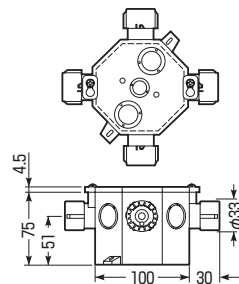

# CDハブ付八角コンクリートボックス

ミラフレキ  
**CD**

耐衝撃性  
**HI**

ハブ付(Gタイプ)

**ご注意**

コネクタ(ハブ)には、トロ防止用のノックが付いています。配管時は抜き忘れがないようご注意ください。

- コネクタの取り付け不要！おトクなハブ付です。
- ボックス内にコネクタが出ていませんから、広く使えます。
- 蓋はビスを緩めるだけで取り外せます。
- ハブ(受け口)内側にトロ防止ノック付！

品番	適合管	ノックアウト		入数	最小入数	希望小売価格(税抜)
		側面ノック	上面ノック			
<b>CD8-75HG</b>	CD管16 (4方出)	22(25)×4	22(25)×2 16(19)×1	20	1	720