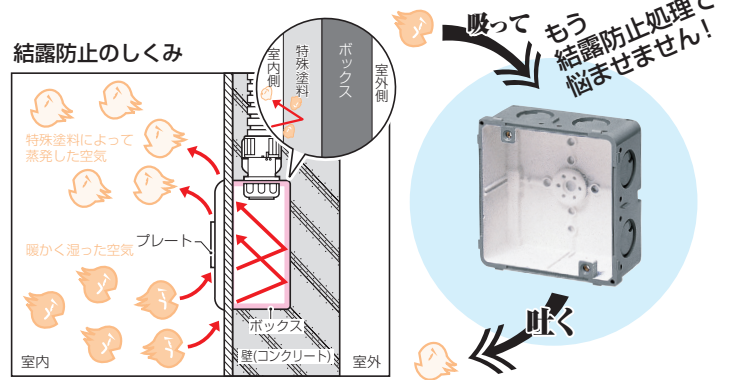

3分スタート付
(CDO-4ASSDKは除く)
内面: 特殊塗料 白

埋込四角アウトレットボックス

※CDO-5A・5Bの側面ノックにはPF管コネクタ(ワンタッチ型・防水型)は3連で取り付けられません。

埋込スイッチボックス(塗代無)

水分を吸収し、更に吸収した水分を蒸発させる特殊塗料がボックスの内側に塗布してある為、断熱カバーがいりません。

- 結露防止に優れています。ボックスの内側に吸水発散成分と防水熱反射成分からなる特殊塗料を塗布することにより結露をゼロにすることに成功しました。
※但し、塗布表面温度5℃以上に限ります。
- 特殊塗料にホルムアルデヒド等の揮発性化合物は含まれていません。特殊塗料は不燃性です。
- 施工性は従来のボックスと全く同じ。特殊塗料はボックス内側に塗布しており、外側は従来通りなので付属品等がそのまま取り付けられます。また、今まで断熱材等の厚みによる空間が必要でしたが、その空間はゼロで済むようになりました。
- ボックスはJIS規格品に特殊塗料が塗布してあります。(6個用はJIS品ではありません)

■埋込四角アウトレットボックス 寸法 [577頁](#)

- 埋込四角アウトレットボックスの内側に特殊塗料を塗布してあります。
- 結露防止塗代カバー(ワンタッチタイプ)対応品です。(CDO-4ASSDKは除く) [643頁](#)

品番	種類	側面ノックアウト	入数	最小入数	希望小売価格(税抜)
CDO-4ASSDK	中浅形(極薄形)	22・22(25・25)×2	20	1	840
CDO-4ASDK	中浅形(薄形)	16・16(19・19)×2 22・22(25・25)×2	20	1	840
CDO-4ADK	中浅形	22・22(25・25)×4	50	1	840
CDO-4BDK	中深形	22・22(25・25)×2 22・28(25・31)×2	50	1	1,060
CDO-5ASDK	大浅形(薄形)	16・16(19・19)×4	20	1	1,440
CDO-5ADK	大浅形	22・16・22(25・19・25)×2 22・22(25・25)×2	20	1	1,440
CDO-5BDK	大深形	22・16・22(25・19・25)×2 28・28(31・31)×2	20	1	1,540

※ノック 28 は 22・28 兼用ノックです。

■埋込スイッチボックス(塗代無) 寸法 [582頁](#)

- 埋込スイッチボックス内に特殊塗料を塗布してあります。

品番	種類	入数	最小入数	希望小売価格(税抜)
CSW-1N-ODK	1個用	50	1	920
CSW-2N-ODK	2個用	20	1	1,480
CSW-3N-ODK	3個用	20	1	2,420
CSW-4N-ODK	4個用	10	1	4,620
CSW-5N-ODK	5個用	10	1	5,060
CSW-6N-ODK	6個用	10	1	7,040