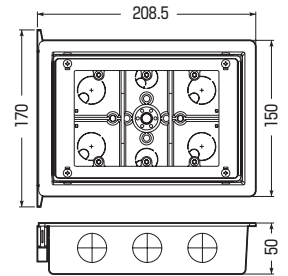

遮音壁用

アルミ
箱付

(塗代カバー)

・仕切板(14M)付

- 側面固定台座により、間柱に簡単に固定できます。
- ボックスの内側に収まるフラットタイプの平塗代カバー付です。

種類	品番	側面ノックアウト	入数	最小入数	希望小売価格(税抜)
3個用 (浅形)	CSW-3NFCS	22・22・22(25・25・25)×2	10	1	3,840