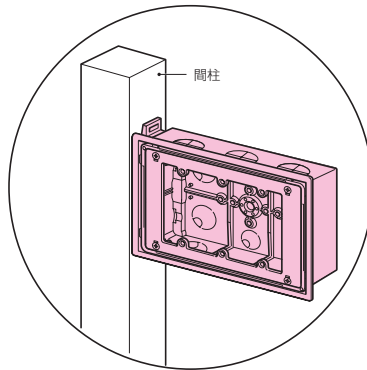

遮音壁用

アルミ
箱付

(塗代カバー)

・仕切板(14M)付

- 側面固定台座により、間柱に簡単に固定できます。
- ボックスの内側に収まるフラットタイプの平塗代カバー付です。

種類	品番	側面ノックアウト	入数	最小入数	希望小売価格(税抜)
3個用 (浅形)	CSW-3NFCS	22・22・22(25・25・25)×2	10	1	3,840