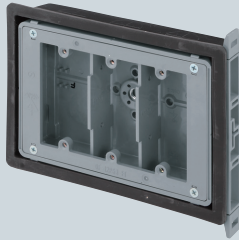

遮音壁用

アルミ
箱付

(塗代カバー)

・仕切板(14M)付

- 側面固定台座により、間柱に簡単に固定できます。
- ボックスの内側に収まるフラットタイプの平塗代カバー付です。

種類	品番	側面ノックアウト	入数	最小入数	希望小売価格(税抜)
3個用 (浅形)	CSW-3NFCS	22・22・22(25・25・25)×2	10	1	3,840