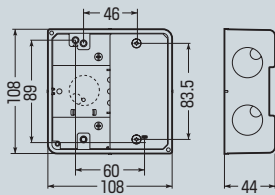

耐衝撃性
HI

●側面ノックアウト(22・22(25・25)×4)

- 塗代カバー不要！配線器具が直接取り付けられます。
- 軽量間仕切りに簡単に取り付けられます。
(当社調整固定バー、自在バーが簡単、確実に取り付けられます。)
- 1個用ブランクカバー付。ブランクカバーを外せば2個用として使用できます。
- ノックがドライバーで開けられます。
- EGスライドボックスから取り外した折り取り磁石が取り付けられます。
(ボックス穴をホルソーであける新工法に使用できます。)

種類	品番	適用	入数	最小入数	希望小売価格(税抜)
中浅形 1個用ブランクカバー付	CDO-K4A	軽量間仕切り用調整固定バー 軽量間仕切り用自在バー	50	1	400