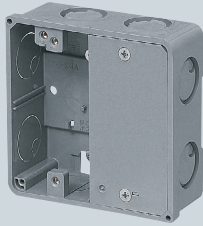

耐衝撃性
HI

●側面ノックアウト(22・22(25・25)×4)

- 塗代カバー不要！配線器具が直接取り付けられます。
- 軽量間仕切りに簡単に取り付けられます。
(当社調整固定バー、自在バーが簡単、確実に取り付けられます。)
- 1個用ブランクカバー付。ブランクカバーを外せば2個用として使用できます。
- ノックがドライバーで開けられます。
- EGスライドボックスから取り外した折り取り磁石が取り付けられます。
(ボックス穴をホルソーであける新工法に使用できます。)

種類	品番	適用	入数	最小入数	希望小売価格(税抜)
中浅形 1個用ブランクカバー付	CDO-K4A	軽量間仕切り用調整固定バー 軽量間仕切り用自在バー	50	1	400