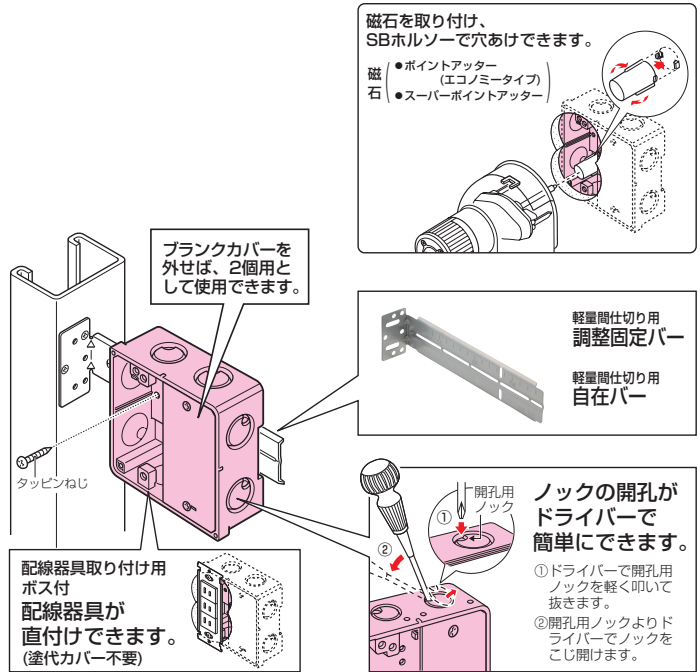

耐衝撃性
HI

●側面ノックアウト(22・22(25・25)×4)

- 塗代カバー不要！配線器具が直接取り付けられます。
- 軽量間仕切りに簡単に取り付けられます。
(当社調整固定バー、自在バーが簡単、確実に取り付けられます。)
- 1個用ブランクカバー付。ブランクカバーを外せば2個用として使用できます。
- ノックがドライバーで開けられます。
- EGスライドボックスから取り外した折り取り磁石が取り付けられます。
(ボックス穴をホルソーであける新工法に使用できます。)

種類	品番	適用	入数	最小入数	希望小売価格(税抜)
中浅形 1個用ブランクカバー付	CDO-K4A	軽量間仕切り用調整固定バー 軽量間仕切り用自在バー	50	1	400