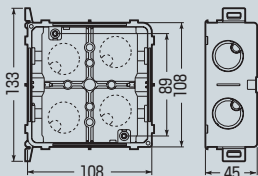

耐衝撃性  
HI

●側面ノックアウト(22・22(25・25)用×4)

- 側面固定台座により、軽量間柱に固定できます！
- 二重天井内の野縁受けにガッチリ固定！（ボックス裏面に野縁受けの溝が付いています。）
- ノックがドライバーで開けられます。（側面ノックは抜きやすい新形状！）
- 塗代カバー（ワンタッチタイプ）対応品です。➡592頁

軽量間柱に直接固定！

野縁受けにガッチリ固定！

品番	種類	入数	最小入数	希望小売価格(税抜)
CDO-K4AZ	中浅形	20	1	400