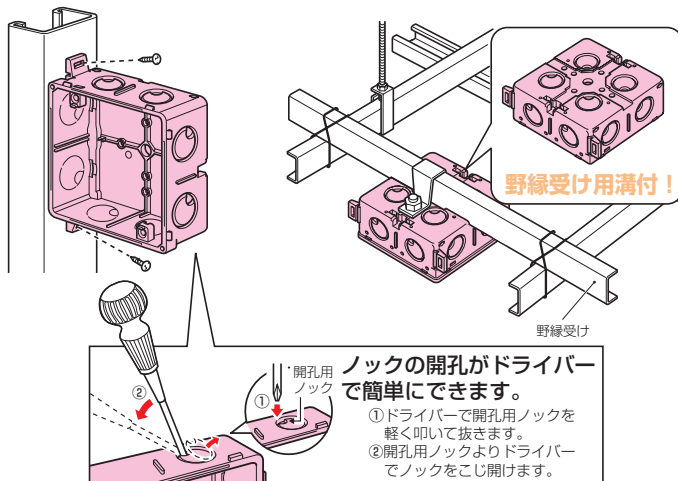

耐衝撃性  
HI

●側面ノックアウト(22・22(25・25)用×4)

- 側面固定台座により、軽量間柱に固定できます！
- 二重天井内の野縁受けにガッチリ固定！（ボックス裏面に野縁受けの溝が付いています。）
- ノックがドライバーで開けられます。（側面ノックは抜きやすい新形状！）
- 塗代カバー（ワンタッチタイプ）対応品です。➡592頁

軽量間柱に直接固定！

野縁受けにガッチリ固定！

品番	種類	入数	最小入数	希望小売価格(税抜)
CDO-K4AZ	中浅形	20	1	400