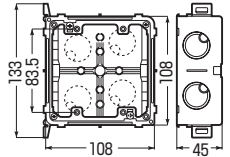

耐衝撃性  
HI

アルミ  
箱付

(塗代カバー)

CDO-K4AZ11

CDO-K4AZ12

CDO-K4AZ122

- 側面ロックアウト(22・22(25・25)用×4)

- ボックスの内側に収まるフラットタイプの平塗代カバー付ですから、ボックス深さ(45mm)のままの仕上がり寸法で施工ができます。
- 側面固定台座により、軽量間柱に直接固定できます。
- 二重天井内の野縁受けにガッチリ固定!  
(ボックス裏面に野縁受けの溝が付いています。)
- ロックがドライバーで開けられます。

■CDO-K4AZ11

■CDO-K4AZ12

■CDO-K4AZ122

種類	品番	塗代カバー種類	入数	最小入数	希望小売価格(税抜)
中浅形	CDO-K4AZ11	丸型(丸孔カバー)	20	1	480
	CDO-K4AZ12	小判型(スイッチカバー1個用)	20	1	480
	CDO-K4AZ122	2個用(スイッチカバー2個用)	20	1	480