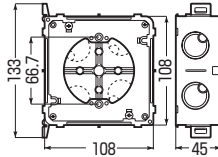

耐衝撃性  
HI

アルミ  
箱付

(塗代カバー)

CDO-K4AZ11

CDO-K4AZ12

CDO-K4AZ122

- 側面ロックアウト(22・22(25・25)用×4)

- ボックスの内側に収まるフラットタイプの平塗代カバー付ですから、ボックス深さ(45mm)のままの仕上がり寸法で施工ができます。
- 側面固定台座により、軽量間柱に直接固定できます。
- 二重天井内の野縁受けにガッチリ固定!  
(ボックス裏面に野縁受けの溝が付いています。)
- ロックがドライバーで開けられます。

■CDO-K4AZ11

■CDO-K4AZ12

■CDO-K4AZ122

種類	品番	塗代カバー種類	入数	最小入数	希望小売価格(税抜)
中浅形	CDO-K4AZ11	丸型(丸孔カバー)	20	1	480
	CDO-K4AZ12	小判型(スイッチカバー1個用)	20	1	480
	CDO-K4AZ122	2個用(スイッチカバー2個用)	20	1	480