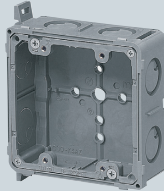

耐衝撃性  
HI

アルミ  
箱付

(塗代カバー)

CDO-K4AZ11

CDO-K4AZ12

CDO-K4AZ122

- 側面ロックアウト(22・22(25・25)用×4)

- ボックスの内側に収まるフラットタイプの平塗代カバー付ですから、ボックス深さ(45mm)のままの仕上がり寸法で施工ができます。
- 側面固定台座により、軽量間柱に直接固定できます。
- 二重天井内の野縁受けにガッチリ固定!  
(ボックス裏面に野縁受けの溝が付いています。)
- ロックがドライバーで開けられます。

■CDO-K4AZ11

■CDO-K4AZ12

■CDO-K4AZ122

種類	品番	塗代カバー種類	入数	最小入数	希望小売価格(税抜)
中浅形	CDO-K4AZ11	丸型(丸孔カバー)	20	1	480
	CDO-K4AZ12	小判型(スイッチカバー1個用)	20	1	480
	CDO-K4AZ122	2個用(スイッチカバー2個用)	20	1	480