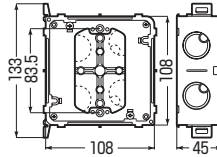

耐衝撃性  
HI

アルミ  
箱付

(塗代カバー)

CDO-K4AZ11

CDO-K4AZ12

CDO-K4AZ122

- 側面ロックアウト(22・22(25・25)用×4)

- ボックスの内側に収まるフラットタイプの平塗代カバー付ですから、ボックス深さ(45mm)のままの仕上がり寸法で施工ができます。
- 側面固定台座により、軽量間柱に直接固定できます。
- 二重天井内の野縁受けにガッチリ固定!  
(ボックス裏面に野縁受けの溝が付いています。)
- ロックがドライバーで開けられます。

■CDO-K4AZ11

■CDO-K4AZ12

■CDO-K4AZ122

種類	品番	塗代カバー種類	入数	最小入数	希望小売価格(税抜)
中浅形	CDO-K4AZ11	丸型(丸孔カバー)	20	1	480
	CDO-K4AZ12	小判型(スイッチカバー1個用)	20	1	480
	CDO-K4AZ122	2個用(スイッチカバー2個用)	20	1	480