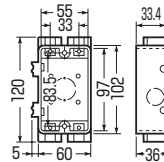

アルミ  
箱付

ミラフレキ  
SS

スリーブ2個付

※ケーブル工事にご使用ください。

- 電話・TV・インターホン・チャイム等の配管用の端末、中継ボックスに使用します。
- 受け口のツメにより差し込むだけで、ガッチリ接続できます。

※TLフレキ14を接続する場合は付属のスリーブを使用します。

| 品番         | 適合管                         | 入数 | 希望小売価格(税抜) |
|------------|-----------------------------|----|------------|
| <b>SBT</b> | TLフレキ(14・16)<br>PF単層波付管(14) | 10 | <b>640</b> |