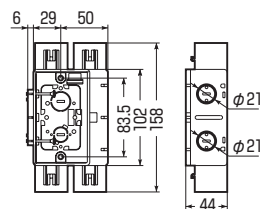

# 大型スライドTLボックス

アルミ  
箱付

ミラフレキ  
SS

ミラフレキ  
CD

14・16変換アダプタ  
2個付

※変換アダプタ単品もあります。

➡ 947頁

※ケーブル工事にご使用ください。

●ブランク部分があるので、配線スペースが広くLANケーブル等の配線も容易です。

品番	適合管	入数	最小入数	希望小売価格(税抜)
<b>SBT-2L</b>	CD、PF単層波付管(14・16・22) TLフレキ(14・16・22)	20	1	<b>830</b>