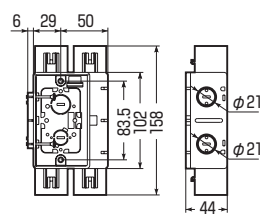

# 大型スライドTLボックス

アルミ  
箱付

14・16変換アダプタ  
2個付

※変換アダプタ単品もあります。  
→ 947頁

※ケーブル工事にご使用ください。

●ブランク部分があるので、配線スペースが広くLANケーブル等の配線も容易です。

| 品番            | 適合管                                     | 入数 | 最小入数 | 希望小売価格(税抜) |
|---------------|---|----|------|------------|
| <b>SBT-2L</b> | CD、PF単層波付管(14・16・22)<br>TLフレキ(14・16・22) | 20 | 1    | <b>830</b> |