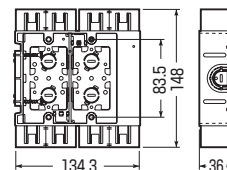

大型スライドTLボックス (2個用)

アルミ箱付

・仕切板(53M)付

14・16変換アダプタ
4個付

※変換アダプタ単品もあります。
→ [947頁](#)

※ケーブル工事にご使用ください。

- サイズ22の波付管(CD・PF・TLフレキ)が4本並べて配管できます。
※変換アダプタ(4組付)によりサイズ14・16の波付管も配管できます。
- ブランク部分があるので、配線スペースが広くLANケーブル等の配線も容易です。

品番	適合管	入数	最小入数	希望小売価格(税抜)
SBT-12LW	CD、PF単層波付管(14・16・22) TLフレキ(14・16・22)	10	1	1,210