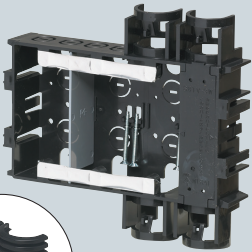

アルミ箱付 ミラフレキ SS ミラフレキ SD ミラフレキ MF ミラフレキ CD

■2ヶ用

■3ヶ用

※変換アダプタ単品もあります。

➔947頁

※ケーブル工事にご使用ください。

- 整合器取り付けスペースが広く、配線がラクです。
- 3ヶ用には管サイズ14・16を接続できる変換アダプタが付いています。

■2ヶ用

■3ヶ用

種類	品番	適合管			入数	最小数	希望小売価格(税抜)
		TLフレキ	CD管	PF管			
2ヶ用	SBTV-22	22	22	22	10	1	1,000
3ヶ用	SBTV-3W	14・16	14・16・22	14・16・22	10	1	1,980