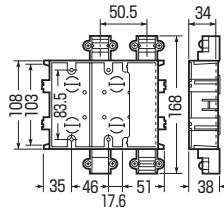

アルミ箱付 ミラフレキ SS ミラフレキ SD ミラフレキ MF ミラフレキ CD

■2ヶ用

■3ヶ用

※変換アダプタ単品もあります。

➔947頁

※ケーブル工事にご使用ください。

- 整合器取り付けスペースが広く、配線がラクです。
- 3ヶ用には管サイズ14・16を接続できる変換アダプタが付いています。

■2ヶ用

■3ヶ用

種類	品番	適合管			入数	最小数	希望小売価格(税抜)
		TLフレキ	CD管	PF管			
2ヶ用	SBTV-22	22	22	22	10	1	1,000
3ヶ用	SBTV-3W	14・16	14・16・22	14・16・22	10	1	1,980