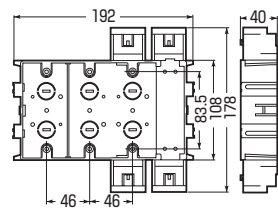

アルミ箱付 ミラフレキ SS ミラフレキ SD ミラフレキ MF ミラフレキ CD

■2ヶ用

■3ヶ用

※変換アダプタ単品もあります。

➔947頁

※ケーブル工事にご使用ください。

- 整合器取り付けスペースが広く、配線がラクです。
- 3ヶ用には管サイズ14・16を接続できる変換アダプタが付いています。

■2ヶ用

■3ヶ用

種類	品番	適合管			入数	最小数	希望小売価格(税抜)
		TLフレキ	CD管	PF管			
2ヶ用	SBTV-22	22	22	22	10	1	1,000
3ヶ用	SBTV-3W	14・16	14・16・22	14・16・22	10	1	1,980