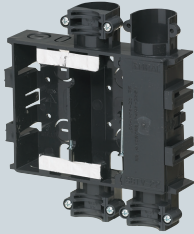

アルミ箱付 ミラフレキ SS ミラフレキ SD ミラフレキ MF ミラフレキ CD

■2ヶ用

■3ヶ用

※変換アダプタ単品もあります。

➔947頁

※ケーブル工事にご使用ください。

- 整合器取り付けスペースが広く、配線がラクです。
- 3ヶ用には管サイズ14・16を接続できる変換アダプタが付いています。

■2ヶ用

■3ヶ用

種類	品番	適合管			入数	最小数	希望小売価格(税抜)
		TLフレキ	CD管	PF管			
2ヶ用	SBTV-22	22	22	22	10	1	1,000
3ヶ用	SBTV-3W	14・16	14・16・22	14・16・22	10	1	1,980