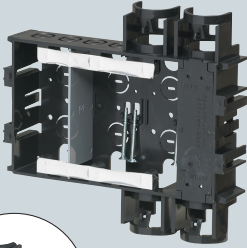

アルミ
箱付

2ヶ用

3ヶ用

14・16変換アダプタ
4個付

※変換アダプタ単品もあります。

➔947頁

※ケーブル工事にご使用ください。

- 整合器取り付けスペースが広く、配線がラクです。
- 3ヶ用には管サイズ14・16を接続できる変換アダプタが付いています。

■2ヶ用

■3ヶ用

種類	品番	適合管			入数	最小数	希望小売価格(税抜)
		TLフレキ	CD管	PF管			
2ヶ用	SBTV-22	22	22	22	10	1	1,000
3ヶ用	SBTV-3W	14・16	14・16・22	14・16・22	10	1	1,980