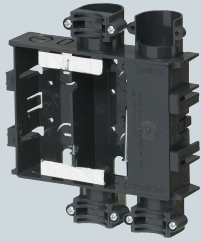

アルミ
箱付

2ヶ用

3ヶ用

14・16変換アダプタ
4個付

※変換アダプタ単品もあります。

➔947頁

※ケーブル工事にご使用ください。

- 整合器取り付けスペースが広く、配線がラクです。
- 3ヶ用には管サイズ14・16を接続できる変換アダプタが付いています。

■2ヶ用

■3ヶ用

種類	品番	適合管			入数	最小数	希望小売価格(税抜)
		TLフレキ	CD管	PF管			
2ヶ用	SBTV-22	22	22	22	10	1	1,000
3ヶ用	SBTV-3W	14・16	14・16・22	14・16・22	10	1	1,980