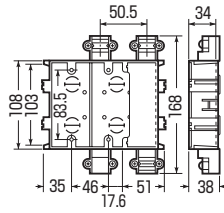

アルミ
箱付

2ヶ用

3ヶ用

14・16変換アダプタ
4個付

※変換アダプタ単品もあります。

➔947頁

※ケーブル工事にご使用ください。

- 整合器取り付けスペースが広く、配線がラクです。
- 3ヶ用には管サイズ14・16を接続できる変換アダプタが付いています。

■2ヶ用

■3ヶ用

種類	品番	適合管			入数	最小数	希望小売価格(税抜)
		TLフレキ	CD管	PF管			
2ヶ用	SBTV-22	22	22	22	10	1	1,000
3ヶ用	SBTV-3W	14・16	14・16・22	14・16・22	10	1	1,980