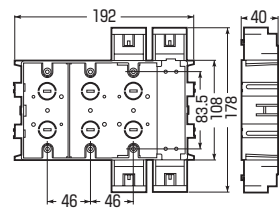

アルミ
箱付

2ヶ用

3ヶ用

14・16変換アダプタ
4個付

※変換アダプタ単品もあります。

➔947頁

※ケーブル工事にご使用ください。

- 整合器取り付けスペースが広く、配線がラクです。
- 3ヶ用には管サイズ14・16を接続できる変換アダプタが付いています。

■2ヶ用

■3ヶ用

種類	品番	適合管			入数	最小数	希望小売価格(税抜)
		TLフレキ	CD管	PF管			
2ヶ用	SBTV-22	22	22	22	10	1	1,000
3ヶ用	SBTV-3W	14・16	14・16・22	14・16・22	10	1	1,980