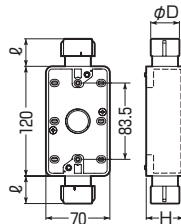

1方出
(下面2個口)

※VE管用もあります。➡1118頁

●Gタイプのハブ付ですから、接続も解除も一発でOKです。

〈1ヶ用〉

■1方出

〈2ヶ用〉

■1方出

■2方出(S)

■2方出(S)

■1方出(下面2個口)

■1方出(下面2個口)

種類	品番			適合管	φD	ℓ	H	入数	最小入数	希望小売価格(税抜)	
	ベージュ	ミルクホワイト	グレー								
1ヶ用	1方出	SW1-16FG	SW1-16FGM	SW1-16FGH	※PF管16	31.4	30	41	20	1	580
		SW1-22FGS	SW1-22FGSM	SW1-22FGSH	※PF管22	39.3	34	41	20	1	580
		SW1-22FG	SW1-22FGM	SW1-22FGH	※PF管22	39.3	34	49	20	1	760
		SW1-28FG	SW1-28FGM	SW1-28FGH	※PF管28	46.9	38	49	20	1	940
	2方出(S)	SW2S-16FG		SW2S-16FGH	※PF管16	31.4	30	41	20	1	580
		SW2S-22FGS		SW2S-22FGSH	※PF管22	39.3	34	41	20	1	580
		SW2S-22FG		SW2S-22FGH	※PF管22	39.3	34	49	20	1	760
		SW2S-28FG		SW2S-28FGH	※PF管28	46.9	38	49	20	1	940
	1方出 (下面2個口)	SW2-16FG	SW2-16FGM	SW2-16FGH	※PF管16	31.4	30	41	20	1	580
2ヶ用	1方出	SW1-16WFG		SW1-16WFGH	※PF管16	31.4	30	47.5	10	1	990
		SW1-22WFG		SW1-22WFGH	※PF管22	39.3	34	47.5	10	1	1,300
		SW1-28WFG		SW1-28WFGH	※PF管28	46.9	38	47.5	10	1	1,520
	2方出(S)	SW2S-16WFG		SW2S-16WFGH	※PF管16	31.4	30	47.5	10	1	990
		SW2S-22WFG		SW2S-22WFGH	※PF管22	39.3	34	47.5	10	1	1,300
		SW2S-28WFG		SW2S-28WFGH	※PF管28	46.9	38	47.5	10	1	1,520
	1方出 (下面2個口)	SW2-16WFG		SW2-16WFGH	※PF管16	31.4	30	47.5	10	1	990
		SW2-22WFG		SW2-22WFGH	※PF管22	39.3	34	47.5	10	1	1,300