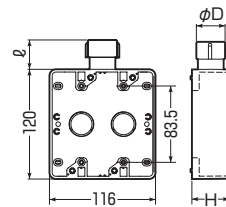

1方出
(下面2個口)

※VE管用もあります。➡1118頁

●Gタイプのハブ付ですから、接続も解除も一発でOKです。

〈1ヶ用〉

■1方出

〈2ヶ用〉

■1方出

■2方出(S)

■2方出(S)

■1方出(下面2個口)

■1方出(下面2個口)

種類	品番			適合管	φD	ℓ	H	入数	最小入数	希望小売価格(税抜)	
	ベージュ	ミルクホワイト	グレー								
1ヶ用	1方出	SW1-16FG	SW1-16FGM	SW1-16FGH	※PF管16	31.4	30	41	20	1	580
		SW1-22FGS	SW1-22FGSM	SW1-22FGSH	※PF管22	39.3	34	41	20	1	580
		SW1-22FG	SW1-22FGM	SW1-22FGH	※PF管22	39.3	34	49	20	1	760
		SW1-28FG	SW1-28FGM	SW1-28FGH	※PF管28	46.9	38	49	20	1	940
	2方出(S)	SW2S-16FG		SW2S-16FGH	※PF管16	31.4	30	41	20	1	580
		SW2S-22FGS		SW2S-22FGSH	※PF管22	39.3	34	41	20	1	580
		SW2S-22FG		SW2S-22FGH	※PF管22	39.3	34	49	20	1	760
		SW2S-28FG		SW2S-28FGH	※PF管28	46.9	38	49	20	1	940
	1方出 (下面2個口)	SW2-16FG	SW2-16FGM	SW2-16FGH	※PF管16	31.4	30	41	20	1	580
2ヶ用	1方出	SW1-16WFG		SW1-16WFGH	※PF管16	31.4	30	47.5	10	1	990
		SW1-22WFG		SW1-22WFGH	※PF管22	39.3	34	47.5	10	1	1,300
		SW1-28WFG		SW1-28WFGH	※PF管28	46.9	38	47.5	10	1	1,520
	2方出(S)	SW2S-16WFG		SW2S-16WFGH	※PF管16	31.4	30	47.5	10	1	990
		SW2S-22WFG		SW2S-22WFGH	※PF管22	39.3	34	47.5	10	1	1,300
		SW2S-28WFG		SW2S-28WFGH	※PF管28	46.9	38	47.5	10	1	1,520
	1方出 (下面2個口)	SW2-16WFG		SW2-16WFGH	※PF管16	31.4	30	47.5	10	1	990
		SW2-22WFG		SW2-22WFGH	※PF管22	39.3	34	47.5	10	1	1,300