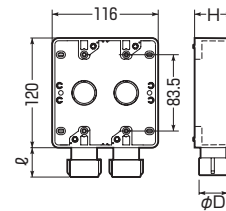

1方出
(下面2個口)

※VE管用もあります。➡1118頁

●Gタイプのハブ付ですから、接続も解除も一発でOKです。

〈1ヶ用〉

■1方出

〈2ヶ用〉

■1方出

■2方出(S)

■2方出(S)

■1方出(下面2個口)

■1方出(下面2個口)

種類	品番			適合管	φD	ℓ	H	入数	最小入数	希望小売価格(税抜)	
	ベージュ	ミルクホワイト	グレー								
1ヶ用	1方出	SW1-16FG	SW1-16FGM	SW1-16FGH	※PF管16	31.4	30	41	20	1	580
		SW1-22FGS	SW1-22FGSM	SW1-22FGSH	※PF管22	39.3	34	41	20	1	580
		SW1-22FG	SW1-22FGM	SW1-22FGH	※PF管22	39.3	34	49	20	1	760
		SW1-28FG	SW1-28FGM	SW1-28FGH	※PF管28	46.9	38	49	20	1	940
	2方出(S)	SW2S-16FG		SW2S-16FGH	※PF管16	31.4	30	41	20	1	580
		SW2S-22FGS		SW2S-22FGSH	※PF管22	39.3	34	41	20	1	580
		SW2S-22FG		SW2S-22FGH	※PF管22	39.3	34	49	20	1	760
		SW2S-28FG		SW2S-28FGH	※PF管28	46.9	38	49	20	1	940
	1方出 (下面2個口)	SW2-16FG	SW2-16FGM	SW2-16FGH	※PF管16	31.4	30	41	20	1	580
2ヶ用	1方出	SW1-16WFG		SW1-16WFGH	※PF管16	31.4	30	47.5	10	1	990
		SW1-22WFG		SW1-22WFGH	※PF管22	39.3	34	47.5	10	1	1,300
		SW1-28WFG		SW1-28WFGH	※PF管28	46.9	38	47.5	10	1	1,520
	2方出(S)	SW2S-16WFG		SW2S-16WFGH	※PF管16	31.4	30	47.5	10	1	990
		SW2S-22WFG		SW2S-22WFGH	※PF管22	39.3	34	47.5	10	1	1,300
		SW2S-28WFG		SW2S-28WFGH	※PF管28	46.9	38	47.5	10	1	1,520
	1方出 (下面2個口)	SW2-16WFG		SW2-16WFGH	※PF管16	31.4	30	47.5	10	1	990
		SW2-22WFG		SW2-22WFGH	※PF管22	39.3	34	47.5	10	1	1,300