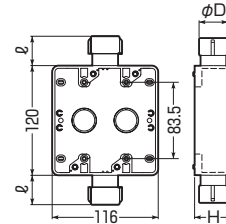

1方出
(下面2個口)

※VE管用もあります。➡1118頁

●Gタイプのハブ付ですから、接続も解除も一発でOKです。

〈1ヶ用〉

■1方出

〈2ヶ用〉

■1方出

■2方出(S)

■2方出(S)

■1方出(下面2個口)

■1方出(下面2個口)

種類	品番			適合管	φD	ℓ	H	入数	最小入数	希望小売価格(税抜)	
	ベージュ	ミルクホワイト	グレー								
1ヶ用	1方出	SW1-16FG	SW1-16FGM	SW1-16FGH	※PF管16	31.4	30	41	20	1	580
		SW1-22FGS	SW1-22FGSM	SW1-22FGSH	※PF管22	39.3	34	41	20	1	580
		SW1-22FG	SW1-22FGM	SW1-22FGH	※PF管22	39.3	34	49	20	1	760
		SW1-28FG	SW1-28FGM	SW1-28FGH	※PF管28	46.9	38	49	20	1	940
	2方出(S)	SW2S-16FG		SW2S-16FGH	※PF管16	31.4	30	41	20	1	580
		SW2S-22FGS		SW2S-22FGSH	※PF管22	39.3	34	41	20	1	580
		SW2S-22FG		SW2S-22FGH	※PF管22	39.3	34	49	20	1	760
		SW2S-28FG		SW2S-28FGH	※PF管28	46.9	38	49	20	1	940
	1方出 (下面2個口)	SW2-16FG	SW2-16FGM	SW2-16FGH	※PF管16	31.4	30	41	20	1	580
2ヶ用	1方出	SW1-16WFG		SW1-16WFGH	※PF管16	31.4	30	47.5	10	1	990
		SW1-22WFG		SW1-22WFGH	※PF管22	39.3	34	47.5	10	1	1,300
		SW1-28WFG		SW1-28WFGH	※PF管28	46.9	38	47.5	10	1	1,520
	2方出(S)	SW2S-16WFG		SW2S-16WFGH	※PF管16	31.4	30	47.5	10	1	990
		SW2S-22WFG		SW2S-22WFGH	※PF管22	39.3	34	47.5	10	1	1,300
		SW2S-28WFG		SW2S-28WFGH	※PF管28	46.9	38	47.5	10	1	1,520
	1方出 (下面2個口)	SW2-16WFG		SW2-16WFGH	※PF管16	31.4	30	47.5	10	1	990
		SW2-22WFG		SW2-22WFGH	※PF管22	39.3	34	47.5	10	1	1,300