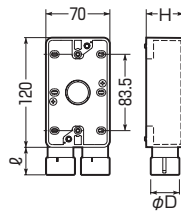

1方出
(下面2個口)

※VE管用もあります。➡1118頁

●Gタイプのハブ付ですから、接続も解除も一発でOKです。

〈1ヶ用〉

■1方出

〈2ヶ用〉

■1方出

■2方出(S)

■2方出(S)

■1方出(下面2個口)

■1方出(下面2個口)

種類	品番			適合管	φD	ℓ	H	入数	最小入数	希望小売価格(税抜)	
	ベージュ	ミルクホワイト	グレー								
1ヶ用	1方出	SW1-16FG	SW1-16FGM	SW1-16FGH	※PF管16	31.4	30	41	20	1	580
		SW1-22FGS	SW1-22FGSM	SW1-22FGSH	※PF管22	39.3	34	41	20	1	580
		SW1-22FG	SW1-22FGM	SW1-22FGH	※PF管22	39.3	34	49	20	1	760
		SW1-28FG	SW1-28FGM	SW1-28FGH	※PF管28	46.9	38	49	20	1	940
	2方出(S)	SW2S-16FG		SW2S-16FGH	※PF管16	31.4	30	41	20	1	580
		SW2S-22FGS		SW2S-22FGSH	※PF管22	39.3	34	41	20	1	580
		SW2S-22FG		SW2S-22FGH	※PF管22	39.3	34	49	20	1	760
		SW2S-28FG		SW2S-28FGH	※PF管28	46.9	38	49	20	1	940
	1方出 (下面2個口)	SW2-16FG	SW2-16FGM	SW2-16FGH	※PF管16	31.4	30	41	20	1	580
2ヶ用	1方出	SW1-16WFG		SW1-16WFGH	※PF管16	31.4	30	47.5	10	1	990
		SW1-22WFG		SW1-22WFGH	※PF管22	39.3	34	47.5	10	1	1,300
		SW1-28WFG		SW1-28WFGH	※PF管28	46.9	38	47.5	10	1	1,520
	2方出(S)	SW2S-16WFG		SW2S-16WFGH	※PF管16	31.4	30	47.5	10	1	990
		SW2S-22WFG		SW2S-22WFGH	※PF管22	39.3	34	47.5	10	1	1,300
		SW2S-28WFG		SW2S-28WFGH	※PF管28	46.9	38	47.5	10	1	1,520
	1方出 (下面2個口)	SW2-16WFG		SW2-16WFGH	※PF管16	31.4	30	47.5	10	1	990
		SW2-22WFG		SW2-22WFGH	※PF管22	39.3	34	47.5	10	1	1,300