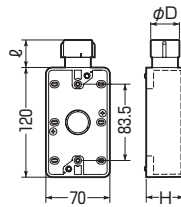

ミラフレキ **SS** ミラフレキ **SD** 高耐
候性 耐衝撃性 **HI** Gタイプ

〈1ヶ用〉

1方出

〈2ヶ用〉

1方出

2方出(S)

2方出(S)

1方出
(下面2個口)

1方出
(下面2個口)

※VE管用もあります。➡1118頁

●Gタイプのハブ付ですから、接続も解除も一発でOKです。

〈1ヶ用〉

■1方出

〈2ヶ用〉

■1方出

■2方出(S)

■2方出(S)

■1方出(下面2個口)

■1方出(下面2個口)

種類	品番			適合管	φD	ℓ	H	入数	最小入数	希望小売価格(税抜)	
	ベージュ	ミルクホワイト	グレー								
1ヶ用	1方出	SW1-16FG	SW1-16FGM	SW1-16FGH	※PF管16	31.4	30	41	20	1	580
		SW1-22FGS	SW1-22FGSM	SW1-22FGSH	※PF管22	39.3	34	41	20	1	580
		SW1-22FG	SW1-22FGM	SW1-22FGH	※PF管22	39.3	34	49	20	1	760
		SW1-28FG	SW1-28FGM	SW1-28FGH	※PF管28	46.9	38	49	20	1	940
	2方出(S)	SW2S-16FG		SW2S-16FGH	※PF管16	31.4	30	41	20	1	580
		SW2S-22FGS		SW2S-22FGSH	※PF管22	39.3	34	41	20	1	580
		SW2S-22FG		SW2S-22FGH	※PF管22	39.3	34	49	20	1	760
		SW2S-28FG		SW2S-28FGH	※PF管28	46.9	38	49	20	1	940
	1方出 (下面2個口)	SW2-16FG	SW2-16FGM	SW2-16FGH	※PF管16	31.4	30	41	20	1	580
2ヶ用	1方出	SW1-16WFG		SW1-16WFGH	※PF管16	31.4	30	47.5	10	1	990
		SW1-22WFG		SW1-22WFGH	※PF管22	39.3	34	47.5	10	1	1,300
		SW1-28WFG		SW1-28WFGH	※PF管28	46.9	38	47.5	10	1	1,520
	2方出(S)	SW2S-16WFG		SW2S-16WFGH	※PF管16	31.4	30	47.5	10	1	990
		SW2S-22WFG		SW2S-22WFGH	※PF管22	39.3	34	47.5	10	1	1,300
		SW2S-28WFG		SW2S-28WFGH	※PF管28	46.9	38	47.5	10	1	1,520
	1方出 (下面2個口)	SW2-16WFG		SW2-16WFGH	※PF管16	31.4	30	47.5	10	1	990
		SW2-22WFG		SW2-22WFGH	※PF管22	39.3	34	47.5	10	1	1,300