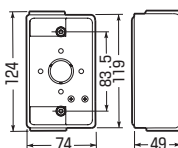

PVR-22F

JIS C8435

PVR-22FU

※大角形プレートも適合します。

- PVR-16F・PVR-22FUは送り配管に便利な下面2個口です。
- PVR16-2F・PVR-16Fは1サイズ下のミラフレキが使用できるスリーブ付。

(※ボックス取付絶縁台にはポリ台 POW-0813が最適です。)  
➡962頁

■PVR16-2F

※スリーブ(2個)  
キャップ(1個)付です。

■PVR-16F

※スリーブ(3個)  
キャップ(2個)付です。

■PVR-22F

※キャップ(1個)  
付です。

■PVR-22FU

種類	品番	適合管	入数	最小入数	希望小売価格(税抜)
1・2方出 兼用	<b>PVR16-2F</b>	ミラフレキMF14・16	20	1	580
	<b>PVR-16F</b>	ミラフレキMF14・16(下面2個口)	20	1	580
	<b>PVR-22F</b>	ミラフレキMF22	20	1	650
1方出	<b>PVR-22FU</b>	ミラフレキMF22(下面2個口)	20	1	650