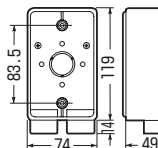

PVR-22F

JIS C8435

PVR-22FU

※大角形プレートも適合します。

- PVR-16F・PVR-22FUは送り配管に便利な下面2個口です。
- PVR16-2F・PVR-16Fは1サイズ下のミラフレキが使用できるスリーブ付。

(※ボックス取付絶縁台にはポリ台 POW-0813が最適です。)  
➡962頁

■PVR16-2F

※スリーブ(2個)  
キャップ(1個)付です。

■PVR-16F

※スリーブ(3個)  
キャップ(2個)付です。

■PVR-22F

※キャップ(1個)  
付です。

■PVR-22FU

種類	品番	適合管	入数	最小入数	希望小売価格(税抜)
1・2方出 兼用	<b>PVR16-2F</b>	ミラフレキMF14・16	20	1	580
	<b>PVR-16F</b>	ミラフレキMF14・16(下面2個口)	20	1	580
	<b>PVR-22F</b>	ミラフレキMF22	20	1	650
1方出	<b>PVR-22FU</b>	ミラフレキMF22(下面2個口)	20	1	650