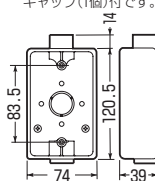

PVR-22F

JIS C8435

PVR-22FU

※大角形プレートも適合します。

- PVR-16F・PVR-22FUは送り配管に便利な下面2個口です。
- PVR16-2F・PVR-16Fは1サイズ下のミラフレキが使用できるスリーブ付。

(※ボックス取付絶縁台にはポリ台 POW-0813が最適です。)  
➡962頁

■PVR16-2F

※スリーブ(2個)  
キャップ(1個)付です。

■PVR-16F

※スリーブ(3個)  
キャップ(2個)付です。

■PVR-22F

※キャップ(1個)  
付です。

■PVR-22FU

種類	品番	適合管	入数	最小入数	希望小売価格(税抜)
1・2方出 兼用	<b>PVR16-2F</b>	ミラフレキMF14・16	20	1	580
	<b>PVR-16F</b>	ミラフレキMF14・16(下面2個口)	20	1	580
	<b>PVR-22F</b>	ミラフレキMF22	20	1	650
1方出	<b>PVR-22FU</b>	ミラフレキMF22(下面2個口)	20	1	650