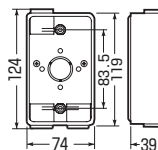

PVR-22F

JIS C8435

PVR-22FU

※大角形プレートも適合します。

- PVR-16F・PVR-22FUは送り配管に便利な下面2個口です。
- PVR16-2F・PVR-16Fは1サイズ下のミラフレキが使用できるスリーブ付。

(※ボックス取付絶縁台にはポリ台 POW-0813が最適です。)  
➡962頁

■PVR16-2F

※スリーブ(2個)  
キャップ(1個)付です。

■PVR-16F

※スリーブ(3個)  
キャップ(2個)付です。

■PVR-22F

※キャップ(1個)  
付です。

■PVR-22FU

種類	品番	適合管	入数	最小入数	希望小売価格(税抜)
1・2方出 兼用	<b>PVR16-2F</b>	ミラフレキMF14・16	20	1	580
	<b>PVR-16F</b>	ミラフレキMF14・16(下面2個口)	20	1	580
	<b>PVR-22F</b>	ミラフレキMF22	20	1	650
1方出	<b>PVR-22FU</b>	ミラフレキMF22(下面2個口)	20	1	650