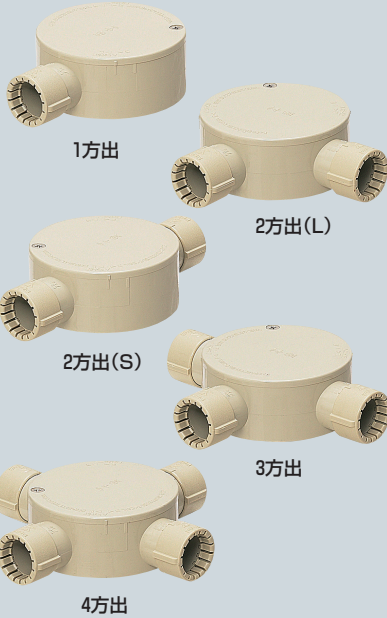

ミラフレキ SS  
ミラフレキ SD

Gタイプ

※VE管用もあります。 → 1151頁

- Gタイプのハブ付ですから、接続も解除も一発でOKです。
- 蓋はビス1本で脱着可能。

**ご注意** 照明器具等の重量物を取り付けしないでください。

品番	適合管	φD <sub>1</sub>	φD <sub>2</sub>	l	H
MFSM16-□	※PF管16	87	31.4	30.1	39
MFSM22-□	※PF管22	87	39.3	38.3	43

※MF、MFXは除く

種類	品番			入数	最小数	希望小売価格(税抜)
	ベージュ	ミルキーホワイト	グレー			
1方出	MFSM16-1G	MFSM16-1GM	MFSM16-1GH	20	1	560
	MFSM22-1G	MFSM22-1GM	MFSM22-1GH	20	1	630
2方出(L)	MFSM16-2LG		MFSM16-2LGH	20	1	650
	MFSM22-2LG		MFSM22-2LGH	20	1	720
2方出(S)	MFSM16-2SG		MFSM16-2SGH	20	1	650
	MFSM22-2SG		MFSM22-2SGH	20	1	720
3方出	MFSM16-3G		MFSM16-3GH	20	1	740
	MFSM22-3G		MFSM22-3GH	20	1	780
4方出	MFSM16-4G		MFSM16-4GH	20	1	810
	MFSM22-4G		MFSM22-4GH	20	1	850