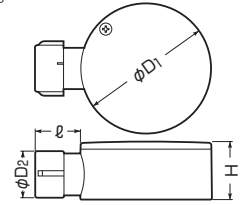

ミラフレキ SS  
ミラフレキ SD

Gタイプ

※VE管用もあります。 → 1151頁

- Gタイプのハブ付ですから、接続も解除も一発でOKです。
- 蓋はビス1本で脱着可能。

**ご注意** 照明器具等の重量物を取り付けしないでください。

品番	適合管	φD <sub>1</sub>	φD <sub>2</sub>	l	H
MFSM16-□	※PF管16	87	31.4	30.1	39
MFSM22-□	※PF管22	87	39.3	38.3	43

※MF、MFXは除く

種類	品番			入数	最小数	希望小売価格(税抜)
	ベージュ	ミルキーホワイト	グレー			
1方出	MFSM16-1G	MFSM16-1GM	MFSM16-1GH	20	1	560
	MFSM22-1G	MFSM22-1GM	MFSM22-1GH	20	1	630
2方出(L)	MFSM16-2LG		MFSM16-2LGH	20	1	650
	MFSM22-2LG		MFSM22-2LGH	20	1	720
2方出(S)	MFSM16-2SG		MFSM16-2SGH	20	1	650
	MFSM22-2SG		MFSM22-2SGH	20	1	720
3方出	MFSM16-3G		MFSM16-3GH	20	1	740
	MFSM22-3G		MFSM22-3GH	20	1	780
4方出	MFSM16-4G		MFSM16-4GH	20	1	810
	MFSM22-4G		MFSM22-4GH	20	1	850