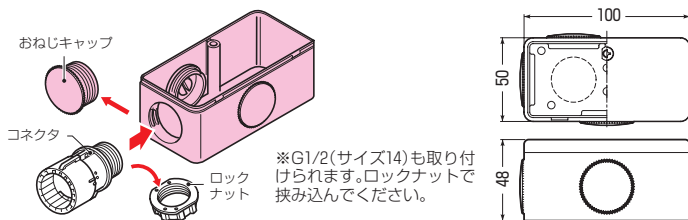

ユニバーサルボックス (ブランクタイプ)

PS
E

1~4方出兼用型

高耐
候性

耐衝撃性
HI

おねじキャップ付

- 蓋の取り外し、取り付けがビス1本でできます。
- ボックスと蓋の境目が無いスマートなデザインです。
- キャップを外し、コネクタを直接取り付けられます。(ロックナット不要)
- 1~4方出兼用でコネクタにより異種管(CD管・PF管・VE管)の接続ができます。

品番	色	コネクタねじのサイズ	入数	最小入数	希望小売価格(税抜)
PVU-BKJ	ベージュ	G3/4(14・16・22)	20	1	800
PVU-BKM	ミルクホワイト				
PVU-BK	グレー				

※コネクタサイズ22のCD、PF管コネクタはGタイプをご使用ください。