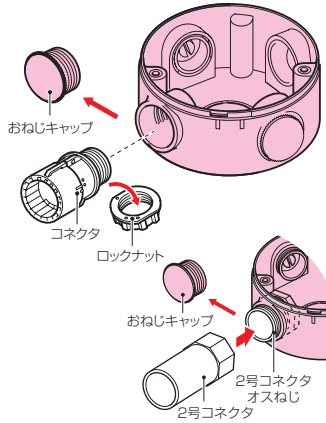

1~4方出兼用型

高耐
候性

耐衝撃性
HI

PVM-0□

PVM-0Y□

PVM-0Y□には、
異径アダプター1個付。

単品もあります
➡ 1149頁

盤用コネクタ (16・22) が
取り付けられます。

ご注意 照明器具等の重量物を取り付け
ないでください。

- キャップを外し、コネクタを直接取り付けられます。(ロックナット不要)
- 1~4方出兼用でコネクタにより、異種管(CD管・PF管・VE管)の接続ができます。
- 蓋の取り外し、取り付けがビス1本でできます。
- ボックスと蓋の境目が無いスマートなデザインです。

蓋は、ビスを緩めて回すだけで外せます。

黒系の外壁等に
マッチする色も
あります。

➡ 1191頁

※G1/2(サイズ14)も取り付けられます。ロックナットで挟み込んでください。
※コネクタサイズ22・28のCD、PF管コネクタはGタイプをご使用ください。

※()内寸法はPVM-0Y□です。

品 番			コネクタねじのサイズ	入数	最小入数	希望小売価格(税抜)
ページ	ミルキーホワイト	グレー				
PVM-0J	PVM-0M	PVM-0	G3/4(14・16・22)	20	1	450
PVM-0YJ	PVM-0YM	PVM-0Y	G1(28)	20	1	670