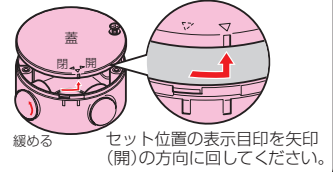

1~4方出兼用型

高耐
候性

耐衝撃性
HI

PVM-0□

PVM-0Y□

PVM-0Y□には、
異径アダプター1個付。

単品もあります
➡ 1149頁

盤用コネクタ (16・22) が
取り付けられます。

ご注意 照明器具等の重量物を取り付け
ないでください。

- キャップを外し、コネクタを直接取り付けられます。(ロックナット不要)
- 1~4方出兼用でコネクタにより、異種管(CD管・PF管・VE管)の接続ができます。
- 蓋の取り外し、取り付けがビス1本でできます。
- ボックスと蓋の境目が無いスマートなデザインです。

蓋は、ビスを緩めて回すだけで外せます。

黒系の外壁等に
マッチする色も
あります。

➡ 1191頁

※G1/2(サイズ14)も取り付けられます。ロックナットで挟み込んでください。
※コネクタサイズ22・28のCD、PF管コネクタはGタイプをご使用ください。

※()内寸法はPVM-0Y□です。

品 番			コネクタねじのサイズ	入数	最小入数	希望小売価格(税抜)
ページ	ミルキーホワイト	グレー				
PVM-0J	PVM-0M	PVM-0	G3/4(14・16・22)	20	1	450
PVM-0YJ	PVM-0YM	PVM-0Y	G1(28)	20	1	670