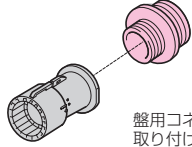

1~4方出兼用型

高耐
候性

耐衝撃性
HI

PVM-0□

PVM-0Y□

PVM-0Y□には、
異径アダプター1個付。

単品もあります
➡ 1149頁

盤用コネクタ (16・22) が
取り付けられます。

ご注意 照明器具等の重量物を取り付け
ないでください。

- キャップを外し、コネクタを直接取り付けられます。(ロックナット不要)
- 1~4方出兼用でコネクタにより、異種管(CD管・PF管・VE管)の接続ができます。
- 蓋の取り外し、取り付けがビス1本でできます。
- ボックスと蓋の境目が無いスマートなデザインです。

蓋は、ビスを緩めて回すだけで外せます。

黒系の外壁等に
マッチする色も
あります。

➡ 1191頁

※G1/2(サイズ14)も取り付けられます。ロックナットで挟み込んでください。
※コネクタサイズ22・28のCD、PF管コネクタはGタイプをご使用ください。

※()内寸法はPVM-0Y□です。

品 番			コネクタねじのサイズ	入数	最小入数	希望小売価格(税抜)
ページ	ミルキーホワイト	グレー				
PVM-0J	PVM-0M	PVM-0	G3/4(14・16・22)	20	1	450
PVM-0YJ	PVM-0YM	PVM-0Y	G1(28)	20	1	670