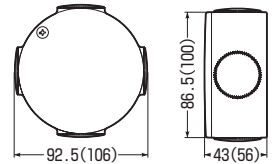

ご注意 照明器具等の重量物を取り付け
ないでください。

- キャップを外し、コネクタを直接取り付けられます。(ロックナット不要)
- 1~4方出兼用でコネクタにより、異種管(CD管・PF管・VE管)の接続ができます。
- 蓋の取り外し、取り付けがビス1本でできます。
- ボックスと蓋の境目が無いスマートなデザインです。

蓋は、ビスを緩めて回すだけで外せます。

黒系の外壁等に
マッチする色も
あります。

➡ 1191頁

※G1/2(サイズ14)も取り付けられます。ロックナットで挟み込んでください。
※コネクタサイズ22・28のCD、PF管コネクタはGタイプをご使用ください。

※()内寸法はPVM-0Y□です。

品 番			コネクタねじのサイズ	入数	最小入数	希望小売価格(税抜)
ページ	ミルキーホワイト	グレー				
PVM-0J	PVM-0M	PVM-0	G3/4(14・16・22)	20	1	450
PVM-0YJ	PVM-0YM	PVM-0Y	G1(28)	20	1	670