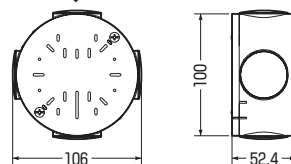

1~4方出兼用型

高耐
候性
耐衝撃性
HI

- 感知器、コンセントの取付用の木ねじ溝付です。
- 添付の異径アダプターにより、2号コネクタが接続できます。
- ※ 添付のCDジョイントナットを使用すれば、PF管コネクタのMFSK-16G・MFSK-22Gも取り付けられます。
- ボックスと蓋の境目が無いスマートなデザインです。
- 封印ビスが取り付けられます。 → 1165頁

ご注意 照明器具等の重量物を取り付けしないでください。

※28サイズは図の位置以外取り付けません。

2号コネクタ用
異径アダプター2個、CDジョイントナット2個付

品番	色	適合コネクタサイズ	入数	副入数	希望小売価格(税抜)
PVM-0YTJ	ベージュ	G1(28)	20	1	940
PVM-0YTM	ミルクホワイト	※16・22(異径アダプター使用)			
PVM-0YT	グレー				

※CD、PF管コネクタはGタイプをご使用ください。