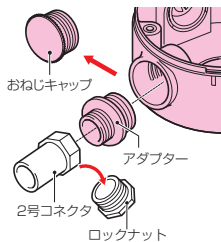

1~4方出兼用型

高耐
候性
耐衝撃性
HI

- 感知器、コンセントの取付用の木ねじ溝付です。
- 添付の異径アダプターにより、2号コネクタが接続できます。
- ※ 添付のCDジョイントナットを使用すれば、PF管コネクタのMFSK-16G・MFSK-22Gも取り付けられます。
- ボックスと蓋の境目が無いスマートなデザインです。
- 封印ビスが取り付けられます。 → 1165頁

ご注意 照明器具等の重量物を取り付けしないでください。

※28サイズは図の位置以外取り付けません。

2号コネクタ用
異径アダプター2個、CDジョイントナット2個付

品番	色	適合コネクタサイズ	入数	副入数	希望小売価格(税抜)
PVM-0YTJ	ベージュ	G1(28)	20	1	940
PVM-0YTM	ミルクホワイト	※16・22(異径アダプター使用)			
PVM-0YT	グレー				

※CD、PF管コネクタはGタイプをご使用ください。