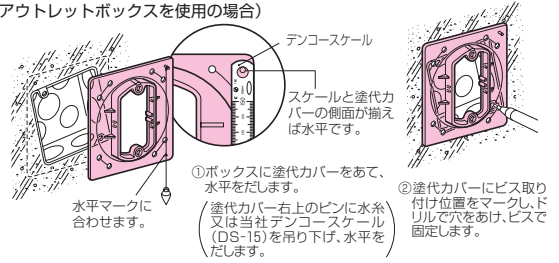

- 検査時にカバーを外すことなくボックス内を確認できる透明タイプです。
- 小判型は、ボックスの位置ズレ修正が簡単にできます。
(中浅形・中深形アウトレットボックスを使用の場合)

■中浅形・中深形用

種類	品番	適用	入数	希望小売価格(税抜)
ブランク (ブランクカバー)	OFL-12PC-M	・中浅形・中深形 ・アウトレットボックス ・コンクリートボックス	10	200

■大浅形・大深形用

種類	品番	適用	入数	最小入数	希望小売価格(税抜)
小判型 (スイッチカバー 1個用)	OFL-12PC	・大浅形・大深形 ・アウトレットボックス ・コンクリートボックス	100	10	640
ブランク (ブランクカバー)	OFL-12PC-M	・大浅形・大深形 ・アウトレットボックス ・コンクリートボックス	10		340