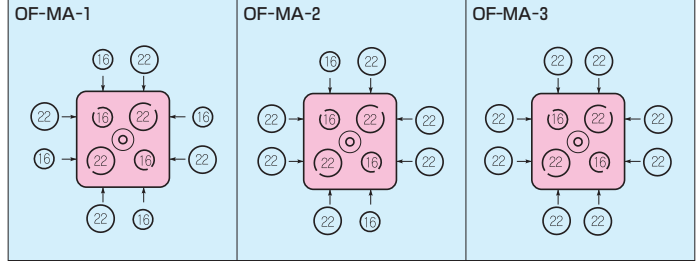

- スタット取り付け作業の省力!
  - 電着塗装されています。
  - 側面釘穴(ビス穴)付です。
  - トコ防止の工夫がされています。
  - 標準型(16・22)、メガネ型(22～22)標準+メガネ型の3種類を取り揃えています。
  - 各種付属品により、二重天井工事にも威力を発揮します。
  - 仕切板(58M)が取り付けられます。
- ➔658頁

●ノック径(16=φ21.5)(22=φ27.1)

品番	色	呼び	側面ノックアウト	入数	希望小売価格(税抜)
OF-MA-1	黒	中形四角浅形 スタット付(W3/8)	●標準型 16・22(19・25)×4	20	400
OF-MA-2	黒	中形四角浅形 スタット付(W3/8)	●標準型+メガネ型 16・22(19・25)×2 22・22(25・25)×2	20	400
OF-MA-3	黒	中形四角浅形 スタット付(W3/8)	●メガネ型 22・22(25・25)×4	20	400