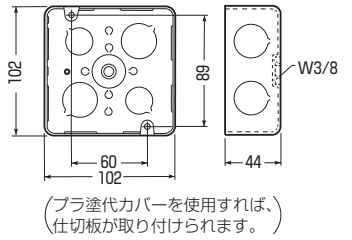

- スタット取り付け作業の省力!
  - 電着塗装されています。
  - 側面釘穴(ビス穴)付です。
  - トコ防止の工夫がされています。
  - 標準型(16・22)、メガネ型(22～22)標準+メガネ型の3種類を取り揃えています。
  - 各種付属品により、二重天井工事にも威力を発揮します。
  - 仕切板(58M)が取り付けられます。
- ➔658頁

●ノック径(16=φ21.5)(22=φ27.1)

品番	色	呼び	側面ノックアウト	入数	希望小売価格(税抜)
OF-MA-1	黒	中形四角浅形 スタット付(W3/8)	●標準型 16・22(19・25)×4	20	400
OF-MA-2	黒	中形四角浅形 スタット付(W3/8)	●標準型+メガネ型 16・22(19・25)×2 22・22(25・25)×2	20	400
OF-MA-3	黒	中形四角浅形 スタット付(W3/8)	●メガネ型 22・22(25・25)×4	20	400