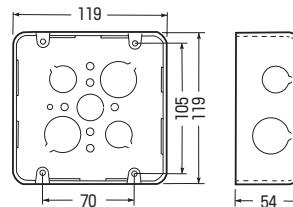

電着塗装(色：黒)

中形四角(深形)

大形四角(深形)

※アース線は4mmのタッピンねじで固定してください。

■中形四角

■大形四角

呼び	品番	側面ノックアウト	入数	希望小売価格(税抜)
中形四角 (深形)	OF-MB-1N	16・22(19・25)×4	25	620
	OF-MB-4N	22・28(25・31)×4	25	620
大形四角 (深形)	OF-LB-1N	16・22(19・25)×4	20	760
	OF-LB-4N	22・28(25・31)×4	20	760
	OF-LB-5N	22・22・22(25・25・25)×4	20	880