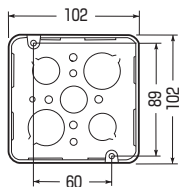

電着塗装(色：黒)

中形四角(深形)

大形四角(深形)

※アース線は4mmのタッピンねじで固定してください。

■中形四角

■大形四角

呼び	品番	側面ノックアウト	入数	希望小売価格(税抜)
中形四角 (深形)	OF-MB-1N	16・22(19・25)×4	25	620
	OF-MB-4N	22・28(25・31)×4	25	620
大形四角 (深形)	OF-LB-1N	16・22(19・25)×4	20	760
	OF-LB-4N	22・28(25・31)×4	20	760
	OF-LB-5N	22・22・22(25・25・25)×4	20	880