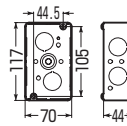

## 塗代無

1個用  
OF-CSW-1N-O2個用  
OF-CSW-2N-O3個用  
OF-CSW-3N-O4個用  
OF-CSW-4N-O5個用  
OF-CSW-5N-O6個用  
OF-CSW-6N-O

※アース線は4mmのタッピンねじで固定してください。

- 電着塗装(黒色)されています。
- 1個用は3分スタット付です。
- 2～6個用はスタットバー(スライドタイプ)による傾き防止・固定ができます。➡671頁
- 仕切板が取り付けられます。➡658頁

## ■2個用

※( )内寸法は塗代無です。