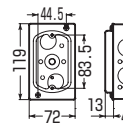

塗代付

1個用
OF-CSW-1N

2個用
OF-CSW-2N

3個用
OF-CSW-3N

4個用
OF-CSW-4N

5個用
OF-CSW-5N

6個用
OF-CSW-6N

電着塗装(色:黒)
3分スタット付
(1個用のみ)

塗代無

1個用
OF-CSW-1N-O

2個用
OF-CSW-2N-O

3個用
OF-CSW-3N-O

4個用
OF-CSW-4N-O

5個用
OF-CSW-5N-O

6個用
OF-CSW-6N-O

※アース線は4mmのタッピンねじで固定してください。

- ●電着塗装(黒色)されています。
- ●1個用は3分スタット付です。
- ●2～6個用はスタットバー(スライドタイプ)による傾き防止・固定ができます。➡671頁
- ●仕切板が取り付けられます。➡658頁

■1個用

■1個用(塗代無)

■2個用

※( )内寸法は塗代無です。

■3個用

※( )内寸法は塗代無です。

■4個用

※( )内寸法は塗代無です。

■5個用

※( )内寸法は塗代無です。

■6個用

※( )内寸法は塗代無です。

■塗代付

呼び	品番	側面ノックアウト	入数	動員数	希望小売価格(税抜)
1個用	OF-CSW-1N	22・22(25・25)×4	50	1	740
2個用	OF-CSW-2N	16・22・16(19・25・19)×2 16(19)×1 22(25)×1	20	1	1,600
3個用	OF-CSW-3N	16・22・16(19・25・19)×2 16(19)×1 22(25)×1	20	1	1,980
4個用	OF-CSW-4N	16・22・22・16(19・25・25・19)×2 16(19)×1 22(25)×1	10	1	2,940
5個用	OF-CSW-5N	16・22・28・22・16(19・25・31・25・19)×2 16(19)×1 22(25)×1	10	1	3,840
6個用	OF-CSW-6N	16・22・28・28・22・16(19・25・31・31・25・19)×2 16(19)×1 22(25)×1	10	1	12,600

■塗代無

呼び	品番	側面ノックアウト	入数	動員数	希望小売価格(税抜)
1個用	OF-CSW-1N-O	22・22(25・25)×4	50	1	400
2個用	OF-CSW-2N-O	16・22・16(19・25・19)×2 16(19)×1 22(25)×1	20	1	1,080
3個用	OF-CSW-3N-O	16・22・16(19・25・19)×2 16(19)×1 22(25)×1	20	1	1,280
4個用	OF-CSW-4N-O	16・22・22・16(19・25・25・19)×2 16(19)×1 22(25)×1	10	1	2,160
5個用	OF-CSW-5N-O	16・22・28・22・16(19・25・31・25・19)×2 16(19)×1 22(25)×1	10	1	2,880
6個用	OF-CSW-6N-O	16・22・28・28・22・16(19・25・31・31・25・19)×2 16(19)×1 22(25)×1	10	1	10,700

※全て22のノック品もあります。➡717頁