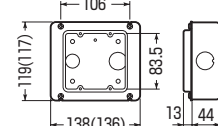

## 塗代無

1個用  
OF-CSW-1N-O2個用  
OF-CSW-2N-O3個用  
OF-CSW-3N-O4個用  
OF-CSW-4N-O5個用  
OF-CSW-5N-O6個用  
OF-CSW-6N-O

※アース線は4mmのタッピンねじで固定してください。

- 電着塗装(黒色)されています。
- 1個用は3分スタット付です。
- 2～6個用はスタットバー(スライドタイプ)による傾き防止・固定ができます。➡671頁
- 仕切板が取り付けられます。➡658頁

## ■2個用

※( )内寸法は塗代無です。