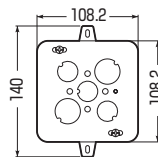

電着塗装(色:黒)

・上面ノックアウト $\begin{pmatrix} 22(25) \times 2 \\ 16(19) \times 3 \end{pmatrix}$

OF-4CB-54N

OF-4CB-75N

OFL-4CB-54N

OFL-4CB-75N

※アース線は4mmのタッピンねじで固定してください。

●電着塗装(黒色)されています。

■中形

■大形

※()内寸法はH75です。

| 呼び | 品番 | 側面ノックアウト | 入数 | 最小入数 | 希望小売価格(税抜) |
|-------------|--------------------|----------------|----|------|------------|
| 中形四角 H54 | OF-4CB-54N | 16・22(19・25)×4 | 20 | 1 | 1,200 |
| 中形四角 H75 | OF-4CB-75N | 16・22(19・25)×4 | 15 | 1 | 1,480 |
| 大形四角 H54 | OFL-4CB-54N | 22・28(25・31)×4 | 15 | 1 | 1,860 |
| 大形四角 H75 | OFL-4CB-75N | 22・28(25・31)×4 | 15 | 1 | 2,080 |