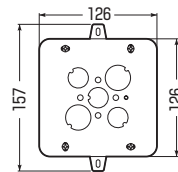

電着塗装(色:黒)

・上面ノックアウト $\begin{pmatrix} 22(25) \times 2 \\ 16(19) \times 3 \end{pmatrix}$

OF-4CB-54N

OF-4CB-75N

OFL-4CB-54N

OFL-4CB-75N

※アース線は4mmのタッピンねじで固定してください。

●電着塗装(黒色)されています。

■中形

■大形

※()内寸法はH75です。

| 呼び | 品番 | 側面ノックアウト | 入数 | 最小入数 | 希望小売価格(税抜) |
|-------------|--------------------|----------------|----|------|------------|
| 中形四角 H54 | OF-4CB-54N | 16・22(19・25)×4 | 20 | 1 | 1,200 |
| 中形四角 H75 | OF-4CB-75N | 16・22(19・25)×4 | 15 | 1 | 1,480 |
| 大形四角 H54 | OFL-4CB-54N | 22・28(25・31)×4 | 15 | 1 | 1,860 |
| 大形四角 H75 | OFL-4CB-75N | 22・28(25・31)×4 | 15 | 1 | 2,080 |