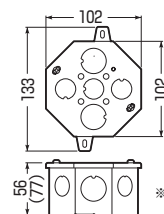

八角コンクリートボックス (鉄製)

JIS C8340 (PSE)

電着塗装(色:黒)

・上面ノックアウト (22(25)×2
16(19)×3)

OF-8CB-54N

OF-8CB-75N

※アース線は4mmのタッピンねじで固定してください。

●電着塗装(黒色)されています。

※()内寸法はH75です。

呼び	品番	側面ノックアウト	入数	最小入数	希望小売価格(税抜)
八角H54	OF-8CB-54N	16(19)×4 22(25)×4	20	1	1,140
八角H75	OF-8CB-75N	16(19)×4 22(25)×4	20	1	1,200