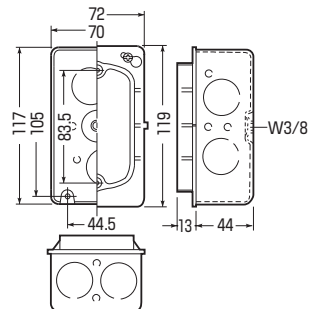

セーリスボックス (3分スタート付鉄製1個用) プラスチック製塗代カバー付

PS (ボックス)

3分スタート付 電着塗装(色:黒)
塗代カバー(色:グレー)

- 3分スタート、塗代カバー付です。
- 電着塗装されています。
- 側面釘穴(ビス穴)付です。

※アース線は4mmのタップンねじで固定してください。

品番	側面ノックアウト	入数	最小入数	希望小売価格(税抜)
OF-CS1	22・22(25・25)×4	50	1	620