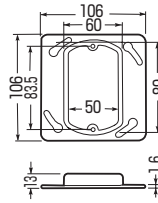

電着塗装(色:黒)

中形四角

丸型

小判型

2個用

大形四角

丸型

小判型

2個用

※OF-122のアウトレットボックスへの取り付けは別途M4×20皿小ねじをご用意ください。

(中形四角) ■丸型

■小判型

■2個用

(大形四角) ■丸型

■小判型

■2個用