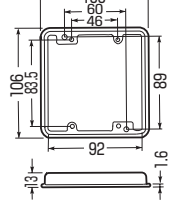

2個用

※OF-122のアウトレットボックスへの取り付けは別途M4×20皿小ねじをご用意ください。

(中形四角) ■丸型

■小判型

■2個用

(大形四角) ■丸型

■小判型

■2個用

呼び	品番	種類	入数	最小入数	希望小売価格(税抜)
中形四角	OF-11	丸型 (丸孔カバー) 塗代付	100	10	260
	OF-12	小判型 (スイッチカバー1個用) 塗代付	100	10	260
	OF-122	2個用 (スイッチカバー2個用) 塗代付	100	10	320
大形四角	OFL-11	丸型 (丸孔カバー) 塗代付	100	10	340
	OFL-12	小判型 (スイッチカバー1個用) 塗代付	100	10	340
	OFL-122	2個用 (スイッチカバー2個用) 塗代付	100	10	360