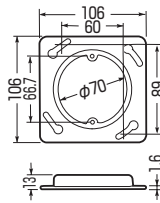

電着塗装(色:黒)

中形四角

丸型

小判型

2個用

大形四角

丸型

小判型

2個用

※OF-122のアウトレットボックスへの取り付けは別途M4×20皿小ねじをご用意ください。

(中形四角) ■丸型

■小判型

■2個用

(大形四角) ■丸型

■小判型

■2個用