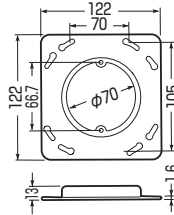

2個用

※OF-122のアウトレットボックスへの取り付けは別途M4×20皿小ねじをご用意ください。

(中形四角) ■丸型

■小判型

■2個用

(大形四角) ■丸型

■小判型

■2個用

呼び	品番	種類	入数	最小入数	希望小売価格(税抜)
中形四角	OF-11	丸型 (丸孔カバー) 塗代付	100	10	260
	OF-12	小判型 (スイッチカバー1個用) 塗代付	100	10	260
	OF-122	2個用 (スイッチカバー2個用) 塗代付	100	10	320
大形四角	OFL-11	丸型 (丸孔カバー) 塗代付	100	10	340
	OFL-12	小判型 (スイッチカバー1個用) 塗代付	100	10	340
	OFL-122	2個用 (スイッチカバー2個用) 塗代付	100	10	360