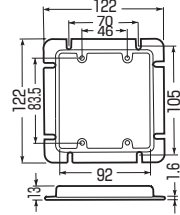

2個用

※OF-122のアウトレットボックスへの取り付けは別途M4×20皿小ねじをご用意ください。

(中形四角) ■丸型

■小判型

■2個用

(大形四角) ■丸型

■小判型

■2個用

呼び	品番	種類	入数	最小入数	希望小売価格(税抜)
中形四角	OF-11	丸型 (丸孔カバー) 塗代付	100	10	260
	OF-12	小判型 (スイッチカバー1個用) 塗代付	100	10	260
	OF-122	2個用 (スイッチカバー2個用) 塗代付	100	10	320
大形四角	OFL-11	丸型 (丸孔カバー) 塗代付	100	10	340
	OFL-12	小判型 (スイッチカバー1個用) 塗代付	100	10	340
	OFL-122	2個用 (スイッチカバー2個用) 塗代付	100	10	360