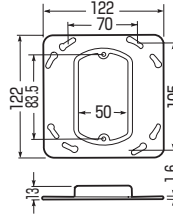

2個用

※OF-122のアウトレットボックスへの取り付けは別途M4×20皿小ねじをご用意ください。

(中形四角) ■丸型

■小判型

■2個用

(大形四角) ■丸型

■小判型

■2個用

呼び	品番	種類	入数	最小入数	希望小売価格(税抜)
中形四角	OF-11	丸型 (丸孔カバー) 塗代付	100	10	260
	OF-12	小判型 (スイッチカバー1個用) 塗代付	100	10	260
	OF-122	2個用 (スイッチカバー2個用) 塗代付	100	10	320
大形四角	OFL-11	丸型 (丸孔カバー) 塗代付	100	10	340
	OFL-12	小判型 (スイッチカバー1個用) 塗代付	100	10	340
	OFL-122	2個用 (スイッチカバー2個用) 塗代付	100	10	360