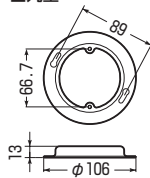

■小判型

■ブランク

呼 び	品 番	種 類	入 数	希望小売価格(税抜)
丸 型(丸孔カバー)	OF-11MS	塗代付	10	220
小 判 型(スイッチカバー1個用)	OF-12MS	塗代付	10	220
ブランク(ブランクカバー)	OF-12MS-B	平	10	220