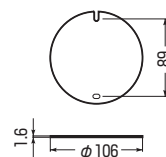

■小判型

■ブランク

呼 び	品 番	種 類	入 数	希望小売価格(税抜)
丸 型(丸孔カバー)	OF-11MS	塗代付	10	220
小 判 型(スイッチカバー1個用)	OF-12MS	塗代付	10	220
ブランク(ブランクカバー)	OF-12MS-B	平	10	220