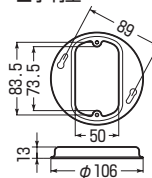

■小判型

■ブランク

呼 び	品 番	種 類	入 数	希望小売価格(税抜)
丸 型(丸孔カバー)	OF-11MS	塗代付	10	220
小 判 型(スイッチカバー1個用)	OF-12MS	塗代付	10	220
ブランク(ブランクカバー)	OF-12MS-B	平	10	220