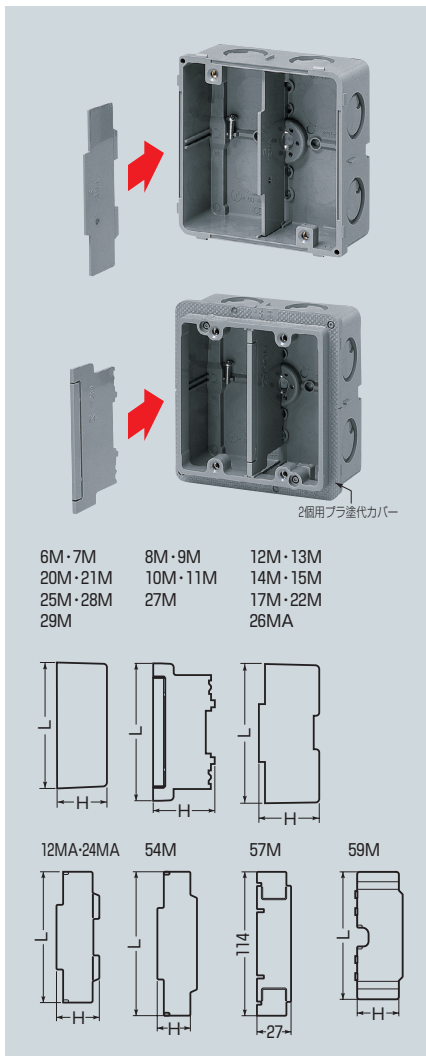

アウトレットボックス用 仕切板 (プラスチック製セパレーター)

- 当社プラスチック製アウトレットボックスの中仕切りにご使用ください。
- コンクリート打設後に、仕切板の後付けができます。

適合ボックス [22頁](#)

ご注意 塗代カバーと組み合わせて使用する場合は必ず当社2個用プラ塗代カバー(塗代付・平)をご使用ください。他社塗代カバーには使用できません。

適用	品番	L	H	入数	希望小売価格(税抜)
ボックス直付用	6M	101.6	40	10	170
	7M	101.6	50	10	170
	12M	99.6	34	10	140
	12MA	100.4	38	10	140
	13M	99	44	10	170
	14M	113.8	36	10	170
	15M	113	44	10	170
	17M	98.6	49	10	170
	20M	114.5	40	10	170
	21M	113.5	50	10	170
	22M	112.6	48	10	170
	24MA	100.3	32.1	10	160
	25M	114	46	10	170
	26MA	113.8	30	10	160
	28M	100	40	10	170
	29M	98.5	50	10	170
	54M	100	27.6	10	140
	57M	114	27	10	170
	59M	101	36	10	170
	2個用プラ塗代カバーと組み合わせて使用	8M	91.6	42	10
9M		91.6	46.5	10	170
10M		91.6	52.5	10	170
11M		91.6	62	10	170
27M		91.6	35	10	170