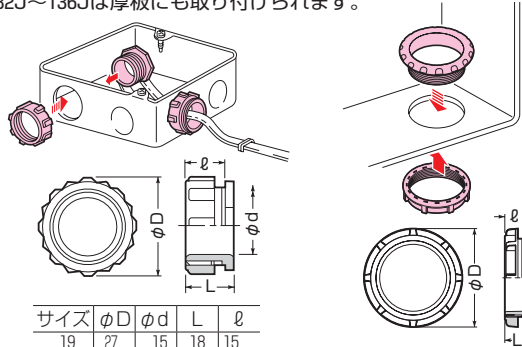

## 通線ブッシング (ケーブル引き出し用保護ブッシング)

ショート ※本体ナイロン製

ショート(キャップ付) ※本体ナイロン製

※サイズによって若干形状が異なります。  
※ケーブル工事にご使用ください。

- ボックス、配電盤等からケーブルを引き出す場合のケーブル保護に使用します。
- ショートタイプは取り付け時におねじ部の突き出しが少ないスッキリ設計です。
- PBZ-32J~136Jは厚板にも取り付けられます。

サイズ	φD	φd	L	ℓ
19	27	15	18	15
22	33	16	18	15
27	34	20	17	14
32	40	26	24	20
34	44	26	23	19
39	48	31	24	20
42	55	34	25	20.5
48	62	40	31	25
60	75.5	51	35	29
76	90	67	40	34
88	104	77	43	37
114	137	100	43	37
136	156	121	43	37

### ■ショート

サイズ	φD	φd	L	ℓ
22	30	16	18	15
27	37	20	19	15
34	45	26	19	15
42	54	34	19	15
48	60	40	19	15
60	75	51	19	15
76	90	67	25	20
88	104	77	25	20
114	137	100	30	25

品番	適合ノック径	電線管の呼び	ねじの呼び	取付厚	入数	希望小売価格(税抜)
PBZ-19J	φ19	19	CTC19	5 mm <sup>±</sup>	50	オープン価格
PBZ-22J	φ22	16	G1/2	4 mm <sup>±</sup>	50	オープン価格
PBZ-27J	φ27	22・25	G3/4	4 mm <sup>±</sup>	50	オープン価格
PBZ-32J	φ32	31	CTC31	10 mm <sup>±</sup>	50	オープン価格
PBZ-34J	φ34	28	G1	9 mm <sup>±</sup>	50	オープン価格
PBZ-39J	φ39	39	CTC39	10 mm <sup>±</sup>	1	オープン価格
PBZ-42J	φ42	36	G1 1/4	10.5mm <sup>±</sup>	1	オープン価格
PBZ-48J	φ48	42・51	G1 1/2	15 mm <sup>±</sup>	1	オープン価格
PBZ-60J	φ60	54・63	G2	19 mm <sup>±</sup>	1	オープン価格
PBZ-76J	φ76	70・75	G2 1/2	19 mm <sup>±</sup>	1	オープン価格
PBZ-88J	φ88	82	G3	22 mm <sup>±</sup>	1	オープン価格
PBZ-114J	φ114	104	G4	17 mm <sup>±</sup>	1	オープン価格
PBZ-136J	φ136		M135	12 mm <sup>±</sup>	1	オープン価格

### ■ショート

品番			適合ノック径	電線管の呼び	ねじの呼び	取付厚	入数	希望小売価格(税抜)
ページ	黒	ミルクホワイト						
PBZ-22SJ	PBZ-22SK	PBZ-22SM	φ22	16	G1/2	5mm <sup>±</sup>	50	オープン価格
PBZ-27SJ	PBZ-27SK	PBZ-27SM	φ27	22・25	G3/4	5mm <sup>±</sup>	50	オープン価格
PBZ-34SJ	PBZ-34SK	PBZ-34SM	φ34	28	G1	5mm <sup>±</sup>	50	オープン価格
PBZ-42SJ	PBZ-42SK	PBZ-42SM	φ42	36	G1 1/4	5mm <sup>±</sup>	1	オープン価格
PBZ-48SJ	PBZ-48SK	PBZ-48SM	φ48	42・51	G1 1/2	5mm <sup>±</sup>	1	オープン価格
PBZ-60SJ	PBZ-60SK	PBZ-60SM	φ60	54・63	G2	5mm <sup>±</sup>	1	オープン価格
PBZ-76SJ	PBZ-76SK	PBZ-76SM	φ76	70・75	G2 1/2	5mm <sup>±</sup>	1	オープン価格
PBZ-88SJ	PBZ-88SK	PBZ-88SM	φ88	82	G3	5mm <sup>±</sup>	1	オープン価格
PBZ-114SJ	PBZ-114SK	PBZ-114SM	φ114	104	G4	5mm <sup>±</sup>	1	オープン価格