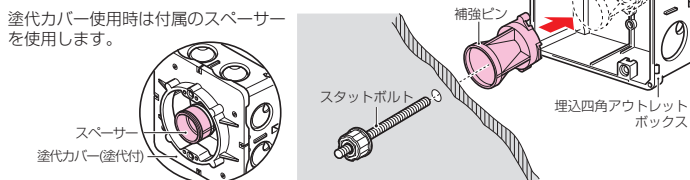

補強ピン

- スタットボルトでボックスを引っ張り固定する場合のボックス変形防止に使用します。
- 何度でも再利用でき、経済的です。

塗代カバー使用時は付属のスペーサーを使用します。

品番	適用	入数	希望小売価格(税抜)
CDO-SPS	当社埋込四角アウトレットボックス(薄形用)	10	100
CDO-SPA	当社埋込四角アウトレットボックス(浅形用)	10	100
CDO-SPB	当社埋込四角アウトレットボックス(深形用)	10	100