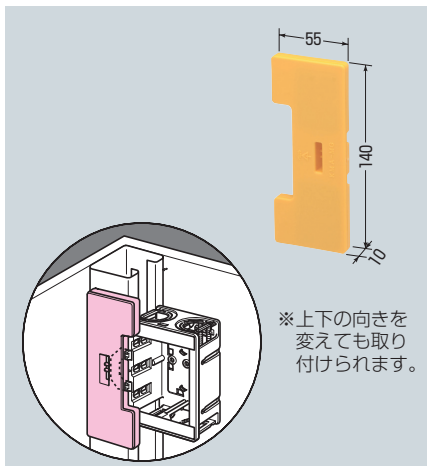

## マグの手<sup>®</sup> (仮固定用強力磁石)

●軽間ボックス、軽間シリーズを取り付ける場合の、押さえツバの仮固定に使用する強力磁石です。※手による保持が困難な箇所に便利です。

品番	適合	入数	希望小売価格(税抜)
<b>KMA-MG</b>	軽間ボックス、軽間シリーズ	1	<b>440</b>