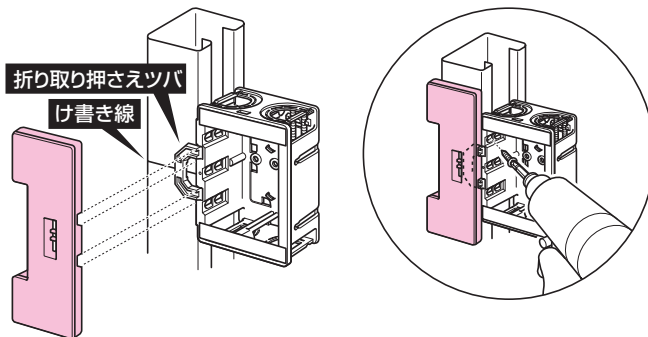

## マグの手<sup>®</sup> (仮固定用強力磁石)

●軽間ボックス、軽間シリーズを取り付ける場合の、押さえツバの仮固定に使用する強力磁石です。※手による保持が困難な箇所に便利です。

品番	適合	入数	希望小売価格(税抜)
<b>KMA-MG</b>	軽間ボックス、軽間シリーズ	1	<b>440</b>