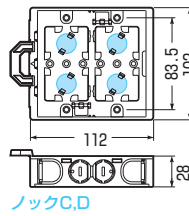

軽間ボックス® (浅形)

浅形(深さ28mm)

アルミ
箱付

SBアダプター適合

➔947・949頁

直接配管
PF16

ダ
ル
マ
穴

ホルソー
穴あけ
対応品

・軽天ビス付
(φ3.5×22)

SBS-KMA1

SBS-KMA2
・仕切板(2M-S)付

SBS-KMA3
・仕切板(2M-S)付

●深さ28mm! 薄壁に最適です。

●適合磁石 ➔950・952・953頁

NBS-1・NBS-3A・NBS-3B
NBS-40S

※図面中の●はアッターキャッチ
磁石の取り付け位置です。

■SBS-KMA1

■SBS-KMA2

■SBS-KMA3

ノック詳細 ➔870・871頁

種類	品番	管の種類別、接続可能本数(片面)									適合仕切板(品番)		入数	最小入数	希望小売価格(税抜)
		TLフレキ			PF管			CD管			上下 仕切り用	左右 仕切り用			
		14	16	22	14	16	22	14	16	22					
1ヶ用	SBS-KMA1	2	2	—	2	2	—	2	2	—	—	—	20	150	
2ヶ用	SBS-KMA2	4	2	—	2	2	—	4	2	—	—	2M-S付	10	500	
3ヶ用	SBS-KMA3	6	2	—	2	2	—	6	2	—	—	2M-S付	5	1,210	