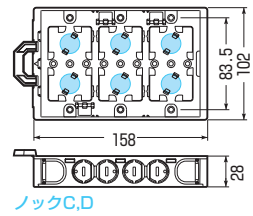

軽間ボックス® (浅形)

浅形(深さ28mm)

アルミ
箱付

SBアダプター適合

➔947・949頁

直接配管
PF16

ダ
ル
マ
穴

ホルソー
穴あけ
対応品

・軽天ビス付
(φ3.5×22)

SBS-KMA1

SBS-KMA2
・仕切板(2M-S)付

SBS-KMA3
・仕切板(2M-S)付

●深さ28mm! 薄壁に最適です。

●適合磁石 ➔950・952・953頁

NBS-1・NBS-3A・NBS-3B
NBS-40S

※図面中の●はアッターキャッチ
磁石の取り付け位置です。

■SBS-KMA1

■SBS-KMA2

■SBS-KMA3

ノック詳細 ➔870・871頁

種類	品番	管の種類別、接続可能本数(片面)									適合仕切板(品番)		入数	最小入数	希望小売価格(税抜)
		TLフレキ			PF管			CD管			上下 仕切り用	左右 仕切り用			
		14	16	22	14	16	22	14	16	22					
1ヶ用	SBS-KMA1	2	2	—	2	2	—	2	2	—	—	—	20	150	
2ヶ用	SBS-KMA2	4	2	—	2	2	—	4	2	—	—	2M-S付	10	500	
3ヶ用	SBS-KMA3	6	2	—	2	2	—	6	2	—	—	2M-S付	5	1,210	