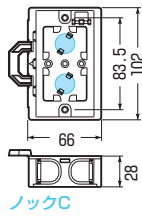

軽間ボックス® (浅形)

浅形(深さ28mm)

アルミ
箱付

SBアダプター適合

➔947・949頁

直接配管
PF16

ダ
ル
マ
穴

ホルソー
穴あけ
対応品

・軽天ビス付
(φ3.5×22)

SBS-KMA1

SBS-KMA2
・仕切板(2M-S)付

SBS-KMA3
・仕切板(2M-S)付

●深さ28mm! 薄壁に最適です。

●適合磁石 ➔950・952・953頁

NBS-1・NBS-3A・NBS-3B
NBS-40S

※図面中の●はアッターキャッチ
磁石の取り付け位置です。

■SBS-KMA1

■SBS-KMA2

■SBS-KMA3

ノック詳細 ➔870・871頁

種類	品番	管の種類別、接続可能本数(片面)									適合仕切板(品番)		入数	最小入数	希望小売価格(税抜)
		TLフレキ			PF管			CD管			上下 仕切り用	左右 仕切り用			
		14	16	22	14	16	22	14	16	22					
1ヶ用	SBS-KMA1	2	2	—	2	2	—	2	2	—	—	—	20	150	
2ヶ用	SBS-KMA2	4	2	—	2	2	—	4	2	—	—	2M-S付	10	500	
3ヶ用	SBS-KMA3	6	2	—	2	2	—	6	2	—	—	2M-S付	5	1,210	