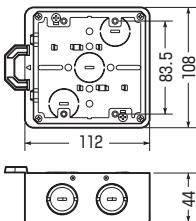

深さ44mm 中浅形

耐衝撃性
HI

アルミ
箱付

(塗代カバー)

小判型

2個用

・軽天ビス×2本付
(φ3.5×22)

●側面ノックアウト(22・22(25・25)用×4)

- 平塗代カバー(フラットタイプ)付のアウトレットボックスに押さえツバが付いたタイプです。
- 仕切板(12M)が取り付けられます。

開口部側でも、滑らない
「折り取り押さえツバ付」

■CDO-4AKMA12

■CDO-4AKMA122

品番	塗代カバー種類	入数	希望小売価格(税抜)
CDO-4AKMA12	小判型(スイッチカバー1個用)	10	480
CDO-4AKMA122	2個用(スイッチカバー2個用)	10	480