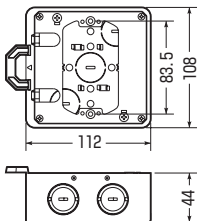

深さ44mm 中浅形

耐衝撃性
HI

アルミ
箱付

(塗代カバー)

小判型

2個用

・軽天ビス×2本付
(φ3.5×22)

●側面ノックアウト(22・22(25・25)用×4)

- 平塗代カバー(フラットタイプ)付のアウトレットボックスに押さえツバが付いたタイプです。
- 仕切板(12M)が取り付けられます。

開口部側でも、滑らない
「折り取り押さえツバ付」

■CDO-4AKMA12

■CDO-4AKMA122

品番	塗代カバー種類	入数	希望小売価格(税抜)
CDO-4AKMA12	小判型(スイッチカバー1個用)	10	480
CDO-4AKMA122	2個用(スイッチカバー2個用)	10	480