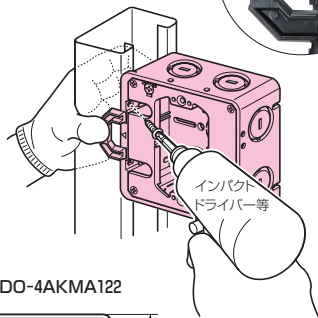

深さ44mm 中浅形

耐衝撃性
HI

アルミ
箱付

(塗代カバー)

小判型

2個用

・軽天ビス×2本付
(φ3.5×22)

●側面ノックアウト(22・22(25・25)用×4)

- 平塗代カバー(フラットタイプ)付のアウトレットボックスに押さえツバが付いたタイプです。
- 仕切板(12M)が取り付けられます。

開口部側でも、滑らない
「折り取り押さえツバ付」

■CDO-4AKMA12

■CDO-4AKMA122

品番	塗代カバー種類	入数	希望小売価格(税抜)
CDO-4AKMA12	小判型(スイッチカバー1個用)	10	480
CDO-4AKMA122	2個用(スイッチカバー2個用)	10	480