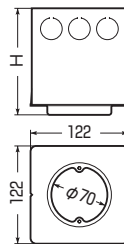

電着塗装(色：黒)

●PC工法用の鉄製大形四角コンクリートボックスです。  
※バックプレートは別売りです。

■PA-4CBL1175  
PA-4CBL1185

■PA-4CBL1275  
PA-4CBL1285

工場での打設厚	品番	塗代カバー	側面ノックアウト	H	入数	最小入数	希望小売価格(税抜)
75mm用	<b>PA-4CBL1175</b>	丸型	22・22・22(25・25・25)×4	123	10	1	2,420
	<b>PA-4CBL1275</b>	小判型			10	1	2,420
85mm用	<b>PA-4CBL1185</b>	丸型	22・22・22(25・25・25)×4	133	10	1	2,640
	<b>PA-4CBL1285</b>	小判型			10	1	2,640