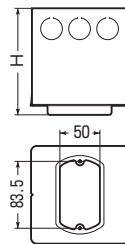

電着塗装(色：黒)

●PC工法用の鉄製大形四角コンクリートボックスです。  
※バックプレートは別売りです。

■PA-4CBL1175  
PA-4CBL1185

■PA-4CBL1275  
PA-4CBL1285

工場での打設厚	品番	塗代カバー	側面ノックアウト	H	入数	最小入数	希望小売価格(税抜)
75mm用	<b>PA-4CBL1175</b>	丸型	22・22・22(25・25・25)×4	123	10	1	2,420
	<b>PA-4CBL1275</b>	小判型			10	1	2,420
85mm用	<b>PA-4CBL1185</b>	丸型	22・22・22(25・25・25)×4	133	10	1	2,640
	<b>PA-4CBL1285</b>	小判型			10	1	2,640