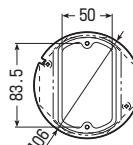

電着塗装(色：黒)

●PC工法用の鉄製八角コンクリートボックスです。
※バックプレートは別売りです。

■PA-8CB1175
PA-8CB1185

■PA-8CB1275
PA-8CB1285

工場での打設厚	品番	塗代カバー	側面ノックアウト	H	入数	最小入数	希望小売価格(税抜)
75mm用	PA-8CB1175	丸型	22(25)×8	123	10	1	1,380
	PA-8CB1275	小判型			10	1	1,380
85mm用	PA-8CB1185	丸型	22(25)×8	133	10	1	1,660
	PA-8CB1285	小判型			10	1	1,660