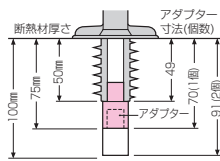

インサート・アダプター (カラーインサート(防露型)用付属品)

カラーインサート・断熱材用 断熱材厚50mm以上用

断熱材の厚さと使用するアダプター個数

断熱材厚 (mm)	アダプター 使用個数
50	—
75	1
100	2

ご注意

インサート・アダプターは確実に奥まで差し込んでください。

- 断熱材が厚くても型枠取り外し後、カラーインサートの色分けが簡単にできるアダプターです。
(断熱材厚が70mm以上の場合、カラーインサート・断熱材厚50mm以上用と組み合わせてください。)
- 結露防止効果がいっそうアップ!
- カラーインサートに差し込むだけですから、カラーインサートの埋込深さは変わりません。
- カラーインサートに合わせた4色(赤・黄・青・緑)があります。