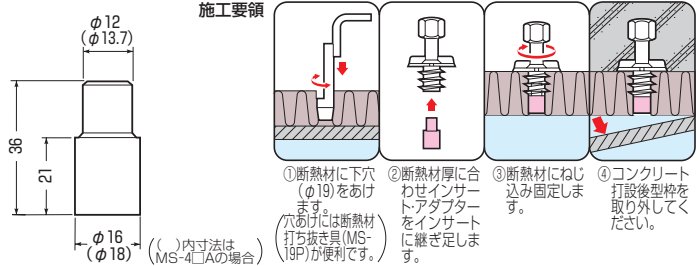

インサート・アダプター (カラーインサート(防露型)用付属品)

カラーインサート・断熱材用 断熱材厚50mm以上用

断熱材の厚さと使用するアダプター個数

断熱材厚 (mm)	アダプター 使用個数
50	—
75	1
100	2

ご注意

インサート・アダプターは確実に奥まで差し込んでください。

- 断熱材が厚くても型枠取り外し後、カラーインサートの色分けが簡単にできるアダプターです。
(断熱材厚が70mm以上の場合、カラーインサート・断熱材厚50mm以上用と組み合わせてください。)
- 結露防止効果がいっそうアップ!
- カラーインサートに差し込むだけですから、カラーインサートの埋込深さは変わりません。
- カラーインサートに合わせた4色(赤・黄・青・緑)があります。