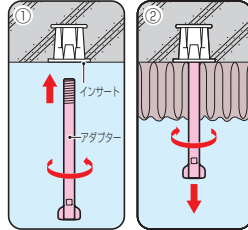

## 断熱材吹付用アダプター

- 適合インサート：W3/8
- ケーブル吊り下げ時の許容静荷重：29N(3kgf)  
※荷重は結束線の強度により異なります。

- 断熱材吹き付け時、インサートねじ部の養生に使用するアダプターです。
- 取り付け簡単！インサートにねじ込むだけで施工完了。
- 3色(赤・黄・青)あります。
- 目盛付き(5mm単位)なので、断熱材吹き付け量の目安になります。
- 製品下部の貫通穴に結束バンド等を通してケーブルを結束固定できます。

### 施工要領

① 断熱材吹き付け前に、アダプターをドライバー等でインサートにねじ込みます。  
※電動ドライバーは使用しないでください。

② 断熱材吹き付け後、アダプターをドライバー等で外します。  
※製品は再利用できます。

※ケーブルの先行配線にも使用できます。

品番	色	入数	希望小売価格(税抜)
MSA-3R	赤	50	69
MSA-3Y	黄		
MSA-3B	青		