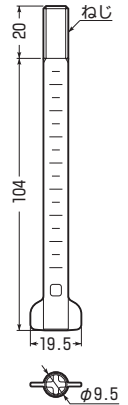

## 断熱材吹付用アダプター

- 適合インサート：W3/8
- ケーブル吊り下げ時の許容静荷重：29N(3kgf)  
※荷重は結束線の強度により異なります。

- 断熱材吹き付け時、インサートねじ部の養生に使用するアダプターです。
- 取り付け簡単！インサートにねじ込むだけで施工完了。
- 3色(赤・黄・青)あります。
- 目盛付き(5mm単位)なので、断熱材吹き付け量の目安になります。
- 製品下部の貫通穴に結束バンド等を通してケーブルを結束固定できます。

### 施工要領

① 断熱材吹き付け前に、アダプターをドライバー等でインサートにねじ込みます。  
※電動ドライバーは使用しないでください。

② 断熱材吹き付け後、アダプターをドライバー等で外します。  
※製品は再利用できます。

※ケーブルの先行配線にも使用できます。

品番	色	入数	希望小売価格(税抜)
MSA-3R	赤	50	69
MSA-3Y	黄		
MSA-3B	青		