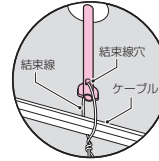

## 断熱材吹付用アダプター

- 適合インサート：W3/8
- ケーブル吊り下げ時の許容静荷重：29N(3kgf)  
※荷重は結束線の強度により異なります。

- 断熱材吹き付け時、インサートねじ部の養生に使用するアダプターです。
- 取り付け簡単！インサートにねじ込むだけで施工完了。
- 3色(赤・黄・青)あります。
- 目盛付き(5mm単位)なので、断熱材吹き付け量の目安になります。
- 製品下部の貫通穴に結束バンド等を通してケーブルを結束固定できます。

### 施工要領

① 断熱材吹き付け前に、アダプターをドライバー等でインサートにねじ込みます。  
※電動ドライバーは使用しないでください。

② 断熱材吹き付け後、アダプターをドライバー等で外します。  
※製品は再利用できます。

※ケーブルの先行配線にも使用できます。

品番	色	入数	希望小売価格(税抜)
MSA-3R	赤	50	69
MSA-3Y	黄		
MSA-3B	青		