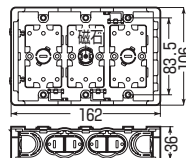

小判スライドボックス® (センター磁石付)

標準品 (深さ36mm)

アルミ箱付 磁石付 直接配管 PF 22

小判穴 ホルソー穴あけ対応品
※タッピンねじ付

横はめした波付管の
抜け防止ができる
ビス穴が設けて
あります。

(適合ビス)
4mm程度の
先がとがったビス

- ボックス穴を小判穴ホルソーであけるセンター磁石付スライドボックスです。
※穴あけポイント位置に強力磁石がセットされています。
- ボックスは小判穴ホルソーの刃が当たらないような刃逃がし構造です。

差し込みノック
(2ヶ用以上)

■SBG

ノックA

■SBG-W・SBG-WM

ノックA,B

※SBG-WMは
仕切板付です。

■SBG-3W

ノックA,B

■SBG-4W

ノックA,B

ノック詳細 ▶870・871頁

| 種類 | 品番 | 管の種類別、接続可能本数(片面) | | | | | | | | 適合仕切板(品番) | | 入数 | 最小入数 | 希望小売価格(税抜) | |
|-----|--------|------------------|---|-----|---|-----|---|--------|--------|-----------|---|------|------|------------|-------|
| | | TLフレキ | | PF管 | | CD管 | | 上下仕切り用 | 左右仕切り用 | | | | | | |
| 1ヶ用 | SBG | 2 | 2 | 2 | 2 | 2 | 2 | 2 | 2 | — | — | 100 | 140 | | |
| 2ヶ用 | SBG-W | 2 | 3 | 2 | 4 | 3 | 3 | 2 | 4 | 2 | — | 64M | 100 | 10 | 450 |
| 2ヶ用 | SBG-WM | 2 | 3 | 2 | 4 | 3 | 3 | 2 | 4 | 2 | — | 64M付 | 100 | 10 | 480 |
| 3ヶ用 | SBG-3W | 2 | 4 | 2 | 6 | 4 | 4 | 2 | 6 | 2 | — | 64M付 | 20 | 1 | 1,140 |
| 4ヶ用 | SBG-4W | 2 | 5 | 2 | 8 | 5 | 5 | 2 | 8 | 2 | — | 64M付 | 20 | 1 | 1,900 |