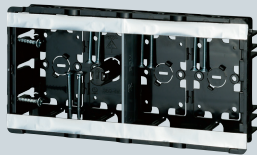

小判スライドボックス® (センター磁石付)

標準品 (深さ36mm)

アルミ箱付 磁石付 直接配管 PF 22

小判穴 ホルソー穴あけ対応品
※タッピンねじ付

横はめした波付管の
抜け防止ができる
ビス穴が設けて
あります。

(適合ビス)
4mm程度の
先がとがったビス

- ボックス穴を小判穴ホルソーであけるセンター磁石付スライドボックスです。
※穴あけポイント位置に強力磁石がセットされています。
- ボックスは小判穴ホルソーの刃が当たらないような刃逃がし構造です。

小判穴ホルソーで
ボックス穴を快速開口!

刃が当たらない構造!

センター磁石
正確
探知

磁石探知器
▶109頁~

PF22まで直接配管できる兼用ノック

横ノック

- 横はめ、上はめだから
背面に壁があってもOK!
- 波付管を直接はめ込む。
- TLフレキ ●CD(PF)単層波付管

上から

差し込みノック
(2ヶ用以上)

■SBG

ノックA

■SBG-W・SBG-WM

ノックA,B

※SBG-WMは
仕切板付です。

■SBG-3W

ノックA,B