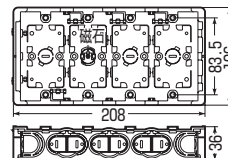

差し込みノック
(2ヶ用以上)

■SBG

ノックA

■SBG-W・SBG-WM

ノックA,B

※SBG-WMは
仕切板付です。

■SBG-3W

ノックA,B

■SBG-4W

ノックA,B

ノック詳細 ▶870・871頁

| 種類 | 品番 | 管の種類別、接続可能本数(片面) | | | | | | | | 適合仕切板(品番) | | 入数 | 最小入数 | 希望小売価格(税抜) | |
|-----|--------|------------------|---|-----|---|-----|---|--------|--------|-----------|---|------|------|------------|-------|
| | | TLフレキ | | PF管 | | CD管 | | 上下仕切り用 | 左右仕切り用 | | | | | | |
| 1ヶ用 | SBG | 2 | 2 | 2 | 2 | 2 | 2 | 2 | 2 | — | — | 100 | 140 | | |
| 2ヶ用 | SBG-W | 2 | 3 | 2 | 4 | 3 | 3 | 2 | 4 | 2 | — | 64M | 100 | 10 | 450 |
| 2ヶ用 | SBG-WM | 2 | 3 | 2 | 4 | 3 | 3 | 2 | 4 | 2 | — | 64M付 | 100 | 10 | 480 |
| 3ヶ用 | SBG-3W | 2 | 4 | 2 | 6 | 4 | 4 | 2 | 6 | 2 | — | 64M付 | 20 | 1 | 1,140 |
| 4ヶ用 | SBG-4W | 2 | 5 | 2 | 8 | 5 | 5 | 2 | 8 | 2 | — | 64M付 | 20 | 1 | 1,900 |