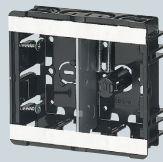

小判スライドボックス® (センター磁石付)

標準品 (深さ36mm)

アルミ箱付 磁石付 直接配管 PF 22

小判穴 ホルソー穴あけ対応品
※タッピンねじ付

横はめした波付管の
抜け防止ができる
ビス穴が設けて
あります。

(適合ビス)
4mm程度の
先がとがったビス

- ボックス穴を小判穴ホルソーであけるセンター磁石付スライドボックスです。
※穴あけポイント位置に強力磁石がセットされています。
- ボックスは小判穴ホルソーの刃が当たらないような刃逃がし構造です。

小判穴ホルソーで
ボックス穴を快速開口!

刃が当たらない構造!

センター磁石
正確
探知

磁石探知器
▶109頁~

PF22まで直接配管できる兼用ノック

横ノック

- 横はめ、上はめだから
背面に壁があってもOK!
- 波付管を直接はめ込む。
- TLフレキ ●CD(PF)単層波付管

上から

差し込みノック
(2ヶ用以上)

■SBG

ノックA

■SBG-W・SBG-WM

ノックA,B

※SBG-WMは
仕切板付です。

■SBG-3W

ノックA,B