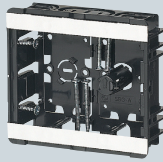

小判スライドボックス® (センター磁石付)

標準品 (深さ36mm)

アルミ箱付 磁石付 直接配管 PF 22

小判穴 ホルソー穴あけ対応品
※タッピンねじ付

横はめした波付管の
抜け防止ができる
ビス穴が設けて
あります。

(適合ビス)
4mm程度の
先がとがったビス

- ボックス穴を小判穴ホルソーであけるセンター磁石付スライドボックスです。
※穴あけポイント位置に強力磁石がセットされています。
- ボックスは小判穴ホルソーの刃が当たらないような刃逃がし構造です。

小判穴ホルソーで
ボックス穴を快速開口!

刃が当たらない構造!

センター磁石
正確
探知

磁石探知器
▶109頁~

PF22まで直接配管できる兼用ノック

横ノック

- 横はめ、上はめだから
背面に壁があってもOK!
- 波付管を直接はめ込む。
- TLフレキ ●CD(PF)単層波付管

上から

差し込みノック
(2ヶ用以上)

■SBG

ノックA

■SBG-W・SBG-WM

ノックA,B

※SBG-WMは
仕切板付です。

■SBG-3W

ノックA,B