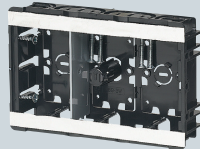

小判スライドボックス® (センター磁石付)

標準品 (深さ36mm)

アルミ箱付 磁石付 直接配管 PF 22

小判穴 ホルソー穴あけ対応品
※タッピンねじ付

横はめした波付管の
抜け防止ができる
ビス穴が設けて
あります。

(適合ビス)
4mm程度の
先がとがったビス

- ボックス穴を小判穴ホルソーであけるセンター磁石付スライドボックスです。
※穴あけポイント位置に強力磁石がセットされています。
- ボックスは小判穴ホルソーの刃が当たらないような刃逃がし構造です。

小判穴ホルソーで
ボックス穴を快速開口!

刃が当たらない構造!

センター磁石
正確
探知

磁石探知器
▶109頁~

PF22まで直接配管できる兼用ノック

横ノック

- 横はめ、上はめだから
背面に壁があってもOK!
- 波付管を直接はめ込む。
- TLフレキ ●CD(PF)単層波付管

上から

差し込みノック
(2ヶ用以上)

■SBG

ノックA

■SBG-W・SBG-WM

ノックA,B

※SBG-WMは
仕切板付です。

■SBG-3W

ノックA,B