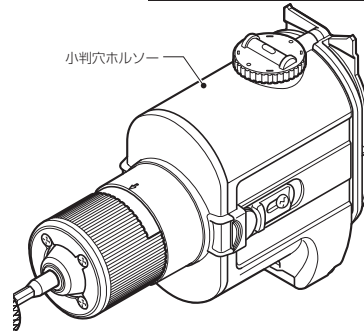

小判スライドボックス® (センター磁石付)

標準品 (深さ36mm)

アルミ箱付 磁石付 直接配管 PF 22

小判穴 ホルソー穴あけ対応品
※タッピンねじ付

横はめした波付管の
抜け防止ができる
ビス穴が設けて
あります。

(適合ビス)
4mm程度の
先がとがったビス

- ボックス穴を小判穴ホルソーであけるセンター磁石付スライドボックスです。
※穴あけポイント位置に強力磁石がセットされています。
- ボックスは小判穴ホルソーの刃が当たらないような刃逃がし構造です。

小判穴ホルソーで
ボックス穴を快速開口!

刃が当たらない構造!

センター磁石
正確
探知

磁石探知器
▶109頁~

PF22まで直接配管できる兼用ノック

横ノック

- 横はめ、上はめだから
背面に壁があってもOK!
- 波付管を直接はめ込む。
- TLフレキ ●CD(PF)単層波付管

上から