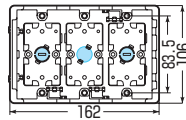

SBG-3WO
・仕切板(64M)付

SBG-4WO
・仕切板(64M)付

- 別売の磁石を取り付ければ、ボックス穴を小判穴ホルソーであけられるスライドボックスです。
- ボックスは小判穴ホルソーの刃が当たらないような刃逃がし構造です。

●適合磁石 → 950~953頁

NBS-1・NBS-3A・NBS-3B
NBS-6・NBS-30・NBS-40

※図面中の●はアッターキャッチ磁石の取り付け位置です。

PF管22を
上から、横から、直接配管！
背面に壁があってもOK！

- TLフレキ ●CD(PF)単層波付管

磁石を取り付け、

A アッター
キャッチに

B ナットボスに

正確探知

小判穴ホルソーで高速開口！

※SBホルソーを使用して
タルマ穴をあける場合は、
NBS-3Aを取り付けてく
ださい。

■SBG-O

■SBG-3WO

■SBG-WO・SBG-WOM

※SBG-WOMは
仕切板付です。

■SBG-4WO

ノック詳細 → 870-871頁

種類	品番	管の種類別、接続可能本数(片面)								適合仕切板(品番)		入数	最小入数	希望小売価格(税抜)	
		TLフレキ		PF管		CD管		上下 仕切り用	左右 仕切り用						
1ヶ用	SBG-O	2	2	2	2	2	2	2	2	—	—	100	130		
2ヶ用	SBG-WO	2	3	2	4	3	3	2	4	2	—	64M	100	10	400
2ヶ用	SBG-WOM	2	3	2	4	3	3	2	4	2	—	64M付	100	10	450
3ヶ用	SBG-3WO	2	4	2	6	4	4	2	6	2	—	64M付	20	1	1,020
4ヶ用	SBG-4WO	2	5	2	8	5	5	2	8	2	—	64M付	20	1	1,710