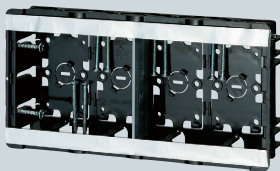

小判スライドボックス[®] (磁石なし)

標準品 (深さ36mm)

アルミ
箔付

直接配管
PF22

小判穴
ホルソー
穴あけ
対応品
※タッピンねじ付

SBG-O

SBG-WO

SBG-WOM
・仕切板(64M)付

SBG-3WO
・仕切板(64M)付

SBG-4WO
・仕切板(64M)付

- 別売の磁石を取り付ければ、ボックス穴を小判穴ホルソーであけられるスライドボックスです。
- ボックスは小判穴ホルソーの刃が当たらないような刃逃がし構造です。

●適合磁石 → 950~953頁

NBS-1・NBS-3A・NBS-3B
NBS-6・NBS-30・NBS-40

※図面中の●はアッターキャッチ磁石の取り付け位置です。

PF管22を
上から、横から、直接配管！
背面に壁があってもOK！

- TLフレキ ●CD(PF)単層波付管

磁石を取り付け、

A アッター
キャッチに

B ナットボスに

正確探知

小判穴ホルソーで高速開口！

※SBホルソーを使用して
タルマ穴をあける場合は、
NBS-3Aを取り付けてく
ださい。

■SBG-O

■SBG-3WO

■SBG-WO・SBG-WOM

※SBG-WOMは
仕切板付です。

■SBG-4WO

ノック詳細 → 870-871頁

種類	品番	管の種類別、接続可能本数(片面)								適合仕切板(品番)		入数	最小入数	希望小売価格(税抜)	
		TLフレキ		PF管		CD管		上下 仕切り用	左右 仕切り用						
1ヶ用	SBG-O	2	2	2	2	2	2	2	2	—	—	100	130		
2ヶ用	SBG-WO	2	3	2	4	3	3	2	4	2	—	64M	100	10	400
2ヶ用	SBG-WOM	2	3	2	4	3	3	2	4	2	—	64M付	100	10	450
3ヶ用	SBG-3WO	2	4	2	6	4	4	2	6	2	—	64M付	20	1	1,020
4ヶ用	SBG-4WO	2	5	2	8	5	5	2	8	2	—	64M付	20	1	1,710