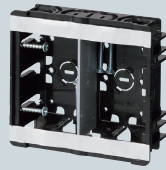

小判スライドボックス[®] (磁石なし)

標準品 (深さ36mm)

アルミ
箔付

直接配管
PF22

小判穴
ホルソー
穴あけ
対応品
※タッピンねじ付

SBG-O

SBG-WO

SBG-WOM
・仕切板(64M)付

SBG-3WO
・仕切板(64M)付

SBG-4WO
・仕切板(64M)付

- 別売の磁石を取り付ければ、ボックス穴を小判穴ホルソーであけられるスライドボックスです。
- ボックスは小判穴ホルソーの刃が当たらないような刃逃がし構造です。

●適合磁石 → 950~953頁

NBS-1・NBS-3A・NBS-3B
NBS-6・NBS-30・NBS-40

※図面中の●はアッターキャッチ磁石の取り付け位置です。

PF管22を
上から、横から、直接配管！
背面に壁があってもOK！

- TLフレキ ●CD(PF)単層波付管

磁石を取り付け、

A アッター
キャッチに

B ナットボスに

正確探知

小判穴ホルソーで高速開口！

※SBホルソーを使用して
タルマ穴をあける場合は、
NBS-3Aを取り付けてく
ださい。

■SBG-O

■SBG-3WO

■SBG-WO・SBG-WOM

※SBG-WOMは
仕切板付です。

■SBG-4WO

ノック詳細 → 870-871頁

種類	品番	管の種類別、接続可能本数(片面)								適合仕切板(品番)		入数	最小入数	希望小売価格(税抜)	
		TLフレキ		PF管		CD管		上下 仕切り用	左右 仕切り用						
1ヶ用	SBG-O	2	2	2	2	2	2	2	2	—	—	100	130		
2ヶ用	SBG-WO	2	3	2	4	3	3	2	4	2	—	64M	100	10	400
2ヶ用	SBG-WOM	2	3	2	4	3	3	2	4	2	—	64M付	100	10	450
3ヶ用	SBG-3WO	2	4	2	6	4	4	2	6	2	—	64M付	20	1	1,020
4ヶ用	SBG-4WO	2	5	2	8	5	5	2	8	2	—	64M付	20	1	1,710