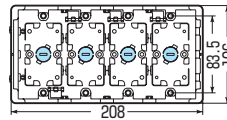

■SBG-3WO

■SBG-WO・SBG-WOM

※SBG-WOMは
仕切板付です。

■SBG-4WO

ノック詳細 → 870-871頁

種類	品番	管の種類別、接続可能本数(片面)								適合仕切板(品番)		入数	最小入数	希望小売価格(税抜)	
		TLフレキ		PF管		CD管		上下 仕切り用	左右 仕切り用						
1ヶ用	SBG-O	2	2	2	2	2	2	2	2	—	—	100	130		
2ヶ用	SBG-WO	2	3	2	4	3	3	2	4	2	—	64M	100	10	400
2ヶ用	SBG-WOM	2	3	2	4	3	3	2	4	2	—	64M付	100	10	450
3ヶ用	SBG-3WO	2	4	2	6	4	4	2	6	2	—	64M付	20	1	1,020
4ヶ用	SBG-4WO	2	5	2	8	5	5	2	8	2	—	64M付	20	1	1,710