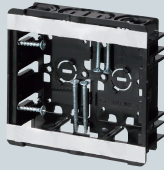

小判スライドボックス[®] (磁石なし)

標準品 (深さ36mm)

アルミ
箔付

直接配管
PF22

小判穴
ホルソー
穴あけ
対応品
※タッピンねじ付

SBG-O

SBG-WO

SBG-WOM
・仕切板(64M)付

SBG-3WO
・仕切板(64M)付

SBG-4WO
・仕切板(64M)付

- 別売の磁石を取り付ければ、ボックス穴を小判穴ホルソーであけられるスライドボックスです。
- ボックスは小判穴ホルソーの刃が当たらないような刃逃がし構造です。

●適合磁石 → 950~953頁

NBS-1・NBS-3A・NBS-3B
NBS-6・NBS-30・NBS-40

※図面中の●はアッターキャッチ磁石の取り付け位置です。

PF管22を
上から、横から、直接配管！
背面に壁があってもOK！

- TLフレキ ●CD(PF)単層波付管

磁石を取り付け、

A アッター
キャッチに

B ナットボスに

正確探知

小判穴ホルソーで高速開口！

※SBホルソーを使用して
タルマ穴をあける場合は、
NBS-3Aを取り付けてく
ださい。

■SBG-O

■SBG-3WO

■SBG-WO・SBG-WOM

※SBG-WOMは
仕切板付です。

■SBG-4WO

ノック詳細 → 870-871頁

種類	品番	管の種類別、接続可能本数(片面)								適合仕切板(品番)		入数	最小入数	希望小売価格(税抜)	
		TLフレキ		PF管		CD管		上下 仕切り用	左右 仕切り用						
1ヶ用	SBG-O	2	2	2	2	2	2	2	2	—	—	100	130		
2ヶ用	SBG-WO	2	3	2	4	3	3	2	4	2	—	64M	100	10	400
2ヶ用	SBG-WOM	2	3	2	4	3	3	2	4	2	—	64M付	100	10	450
3ヶ用	SBG-3WO	2	4	2	6	4	4	2	6	2	—	64M付	20	1	1,020
4ヶ用	SBG-4WO	2	5	2	8	5	5	2	8	2	—	64M付	20	1	1,710