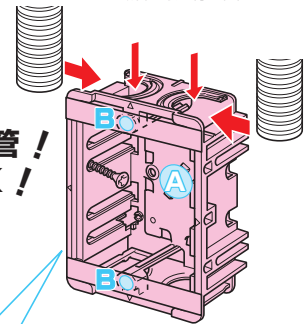

SBG-3WO
・仕切板(64M)付

SBG-4WO
・仕切板(64M)付

- 別売の磁石を取り付ければ、ボックス穴を小判穴ホルソーであけられるスライドボックスです。
- ボックスは小判穴ホルソーの刃が当たらないような刃逃がし構造です。

●適合磁石 → 950~953頁

NBS-1・NBS-3A・NBS-3B
NBS-6・NBS-30・NBS-40

※図面中の●はアッターキャッチ磁石の取り付け位置です。

PF管22を
上から、横から、直接配管！
背面に壁があってもOK！

- TLフレキ ●CD(PF)単層波付管

磁石を取り付け、

A アッター
キャッチに

B ナットボスに

正確探知

小判穴ホルソーで高速開口！

※SBホルソーを使用して
タルマ穴をあける場合は、
NBS-3Aを取り付けてく
ださい。

■SBG-O

■SBG-3WO

■SBG-WO・SBG-WOM

※SBG-WOMは
仕切板付です。

■SBG-4WO

ノック詳細 → 870-871頁

種類	品番	管の種類別、接続可能本数(片面)								適合仕切板(品番)		入数	最小入数	希望小売価格(税抜)	
		TLフレキ		PF管		CD管		上下 仕切り用	左右 仕切り用						
1ヶ用	SBG-O	2	2	2	2	2	2	2	2	—	—	100	130		
2ヶ用	SBG-WO	2	3	2	4	3	3	2	4	2	—	64M	100	10	400
2ヶ用	SBG-WOM	2	3	2	4	3	3	2	4	2	—	64M付	100	10	450
3ヶ用	SBG-3WO	2	4	2	6	4	4	2	6	2	—	64M付	20	1	1,020
4ヶ用	SBG-4WO	2	5	2	8	5	5	2	8	2	—	64M付	20	1	1,710