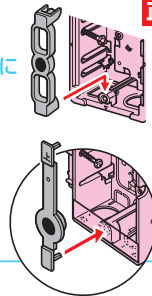

SBG-3WO
・仕切板(64M)付

SBG-4WO
・仕切板(64M)付

- 別売の磁石を取り付ければ、ボックス穴を小判穴ホルソーであけられるスライドボックスです。
- ボックスは小判穴ホルソーの刃が当たらないような刃逃がし構造です。

●適合磁石 → 950~953頁

NBS-1・NBS-3A・NBS-3B
NBS-6・NBS-30・NBS-40

※図面中の●はアッターキャッチ磁石の取り付け位置です。

PF管22を
上から、横から、直接配管！
背面に壁があってもOK！

- TLフレキ ●CD(PF)単層波付管

磁石を取り付け、

A アッター
キャッチに

B ナットボスに

正確探知

小判穴ホルソーで高速開口！

※SBホルソーを使用して
タルマ穴をあける場合は、
NBS-3Aを取り付けてく
ださい。

■SBG-O

■SBG-3WO

■SBG-WO・SBG-WOM

※SBG-WOMは
仕切板付です。

■SBG-4WO

ノック詳細 → 870-871頁

種類	品番	管の種類別、接続可能本数(片面)								適合仕切板(品番)		入数	最小入数	希望小売価格(税抜)	
		TLフレキ		PF管		CD管		上下 仕切り用	左右 仕切り用						
1ヶ用	SBG-O	2	2	2	2	2	2	2	2	—	—	100	130		
2ヶ用	SBG-WO	2	3	2	4	3	3	2	4	2	—	64M	100	10	400
2ヶ用	SBG-WOM	2	3	2	4	3	3	2	4	2	—	64M付	100	10	450
3ヶ用	SBG-3WO	2	4	2	6	4	4	2	6	2	—	64M付	20	1	1,020
4ヶ用	SBG-4WO	2	5	2	8	5	5	2	8	2	—	64M付	20	1	1,710