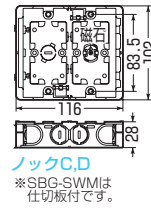

小判スライドボックス® (センター磁石付・浅形)

浅形(深さ28mm)

アルミ箱付 磁石付 直接配管 PF16

小判穴
ホルソー
穴あけ
対応品
※タッピンねじ付

- 深さ28mm! 薄壁に最適です。(標準品より8mm浅い)
- ボックス穴を小判穴ホルソーであけるセンター磁石付スライドボックスです。
- ボックスは小判穴ホルソーの刃が当たらないような刃逃がし構造です。

■SBG-S

■SBG-SW・SBG-SWM

■SBG-S3W

ノック詳細 → 870・871頁

種類	品番	管の種類別、接続可能本数(片面)						適合仕切板(品番)		入数	最小入数	希望小売価格(税抜)
		TLフレキ		PF管		CD管		上下仕切り用	左右仕切り用			
		14	16	14	16	14	16					
1ヶ用	SBG-S	2	2	2	2	2	2	—	—	100	140	
2ヶ用	SBG-SW	2	2	4	2	2	4	—	64M-S	50	10	450
2ヶ用	SBG-SWM	2	2	4	2	2	4	—	64M-S付	50	10	480
3ヶ用	SBG-S3W	2	2	6	2	2	6	—	64M-S付	20	1	1,140