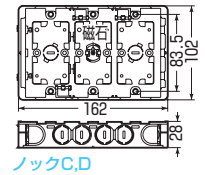

小判スライドボックス® (センター磁石付・浅形)

浅形(深さ28mm)

アルミ箱付 磁石付 直接配管 PF16

小判穴
ホルソー
穴あけ
対応品
※タッピンねじ付

- 深さ28mm! 薄壁に最適です。(標準品より8mm浅い)
- ボックス穴を小判穴ホルソーであけるセンター磁石付スライドボックスです。
- ボックスは小判穴ホルソーの刃が当たらないような刃逃がし構造です。

■SBG-S

■SBG-SW・SBG-SWM

■SBG-S3W

ノック詳細 → 870・871頁

種類	品番	管の種類別、接続可能本数(片面)						適合仕切板(品番)		入数	最小入数	希望小売価格(税抜)
		TLフレキ		PF管		CD管		上下仕切り用	左右仕切り用			
		14	16	14	16	14	16					
1ヶ用	SBG-S	2	2	2	2	2	2	—	—	100	140	
2ヶ用	SBG-SW	2	2	4	2	2	4	—	64M-S	50	10	450
2ヶ用	SBG-SWM	2	2	4	2	2	4	—	64M-S付	50	10	480
3ヶ用	SBG-S3W	2	2	6	2	2	6	—	64M-S付	20	1	1,140