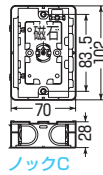

小判スライドボックス® (センター磁石付・浅形)

浅形(深さ28mm)

アルミ箱付 磁石付 直接配管 PF16

小判穴
ホルソー
穴あけ
対応品
※タッピンねじ付

- 深さ28mm! 薄壁に最適です。(標準品より8mm浅い)
- ボックス穴を小判穴ホルソーであけるセンター磁石付スライドボックスです。
- ボックスは小判穴ホルソーの刃が当たらないような刃逃がし構造です。

■SBG-S

■SBG-SW・SBG-SWM

■SBG-S3W

ノック詳細 → 870・871頁

種類	品番	管の種類別、接続可能本数(片面)						適合仕切板(品番)		入数	最小入数	希望小売価格(税抜)
		TLフレキ		PF管		CD管		上下仕切り用	左右仕切り用			
		14	16	14	16	14	16					
1ヶ用	SBG-S	2	2	2	2	2	2	—	—	100	140	
2ヶ用	SBG-SW	2	2	4	2	2	4	—	64M-S	50	10	450
2ヶ用	SBG-SWM	2	2	4	2	2	4	—	64M-S付	50	10	480
3ヶ用	SBG-S3W	2	2	6	2	2	6	—	64M-S付	20	1	1,140