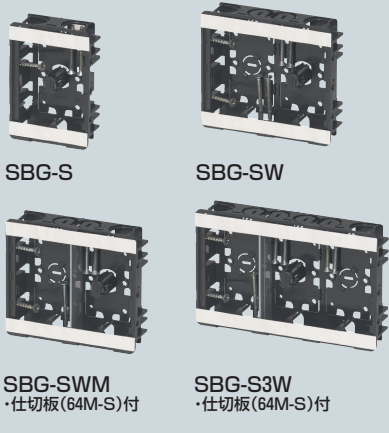

小判スライドボックス® (センター磁石付・浅形)

浅形(深さ28mm)

アルミ箱付 磁石付 直接配管 PF16

小判穴
ホルソー
穴あけ
対応品
※タッピンねじ付

- 深さ28mm! 薄壁に最適です。(標準品より8mm浅い)
- ボックス穴を小判穴ホルソーであけるセンター磁石付スライドボックスです。
- ボックスは小判穴ホルソーの刃が当たらないような刃逃がし構造です。

■SBG-S

■SBG-SW・SBG-SWM

■SBG-S3W

ノック詳細 → 870・871頁

種類	品番	管の種類別、接続可能本数(片面)						適合仕切板(品番)		入数	最小入数	希望小売価格(税抜)
		TLフレキ		PF管		CD管		上下仕切り用	左右仕切り用			
		14	16	14	16	14	16					
1ヶ用	SBG-S	2	2	2	2	2	2	—	—	100	140	
2ヶ用	SBG-SW	2	2	4	2	2	4	—	64M-S	50	10	450
2ヶ用	SBG-SWM	2	2	4	2	2	4	—	64M-S付	50	10	480
3ヶ用	SBG-S3W	2	2	6	2	2	6	—	64M-S付	20	1	1,140