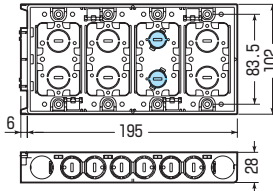

SBS-W
・横ノック(16用)×1

SBS-WM
・仕切板(2M-S)付
・横ノック(16用)×1

SBS-3W
・仕切板(2M-S)付
・横ノック(16用)×1

SBS-4W
・仕切板(2M-S)付
・ブラנקカバー付
・横ノック(16用)×1

※ボックス内の広さを確保できる
ブラנקカバー付
取り外し簡単・外すと4ヶ用・
付けていれば3ヶ用にサイズ
ダウンできます。

➔ 877頁

- 深さ28mm! 薄壁に最適です。
(標準品より8mm浅い)
- ボックスの背合わせもできます。
- 磁石を取り付ければボックス穴を
ホルソーで簡単にあけられます。

●適合磁石 ➔ 950・952・953頁

NBS-1・NBS-3A・NBS-3B
NBS-40S

※図面中の●はアッターキャッチ
磁石の取り付け位置です。

■SBS

ノックC

■SBS-3W

ノックC,D

■SBS-W・SBS-WM

ノックC,D

※SBS-WMは仕切板付です。

■SBS-4W

ノックD,E

ノック詳細 ➔ 870・871頁

種類	品番	管の種類別、接続可能本数(片面)									適合仕切板(品番)		入数	最小入数	希望小売価格(税抜)
		TLフレキ			PF管			CD管			上下 仕切り用	左右 仕切り用			
		14	16	22	14	16	22	14	16	22					
アルミ箔付	1ヶ用 SBS	2	2	—	2	2	—	2	2	—	1M-S	5M	100	130	
	2ヶ用 SBS-W	2	2	—	4	2	—	2	4	—	—	2M-S	50	10	400
	2ヶ用 SBS-WM	2	2	—	4	2	—	2	4	—	—	2M-S付	50	10	450
	3ヶ用 SBS-3W	2	2	—	6	2	—	2	6	—	—	2M-S付	20	1	1,020
4ヶ用 SBS-4W	8	—	—	8	—	—	8	8	—	—	2M-S付	20	1	1,710	