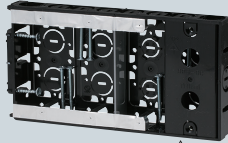

浅形スライドボックス

浅形(深さ28mm)

アルミ
箔付

SBアダプター適合
➔ 947・949頁

直接配管
PF16

※一部ボックスを除く

小判穴
ダレン穴
ホルソー
穴あけ
対応品
※タッピンねじ付

SBS

SBS-W
・横ノック(16用)×1

SBS-WM
・仕切板(2M-S)付
・横ノック(16用)×1

SBS-3W
・仕切板(2M-S)付
・横ノック(16用)×1

SBS-4W
・仕切板(2M-S)付
・ブラנקカバー付
・横ノック(16用)×1

※ボックス内の広さを確保できる
ブラנקカバー付
取り外し簡単・外すと4ヶ用・
付けていれば3ヶ用にサイズ
ダウンできます。

➔ 877頁

- 深さ28mm! 薄壁に最適です。
(標準品より8mm浅い)
- ボックスの背合わせもできます。
- 磁石を取り付ければボックス穴を
ホルソーで簡単にあけられます。

ノックC,D

※SBS-WMは仕切板付です。

■SBS-4W

ノックD,E

ノック詳細 ➔ 870・871頁

種類	品番	管の種類別、接続可能本数(片面)									適合仕切板(品番)		入数	最小入数	希望小売価格(税抜)
		TLフレキ			PF管			CD管			上下 仕切り用	左右 仕切り用			
		14	16	22	14	16	22	14	16	22					
アルミ箔付	1ヶ用 SBS	2	2	—	2	2	—	2	2	—	1M-S	5M	100	130	
	2ヶ用 SBS-W	2	2	—	4	2	—	2	4	—	—	2M-S	50	10	400
	2ヶ用 SBS-WM	2	2	—	4	2	—	2	4	—	—	2M-S付	50	10	450
	3ヶ用 SBS-3W	2	2	—	6	2	—	2	6	—	—	2M-S付	20	1	1,020
4ヶ用 SBS-4W	8	—	—	8	—	—	8	8	—	—	2M-S付	20	1	1,710	