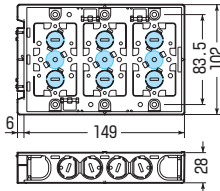

SBS-W
・横ノック(16用)×1

SBS-WM
・仕切板(2M-S)付
・横ノック(16用)×1

SBS-3W
・仕切板(2M-S)付
・横ノック(16用)×1

SBS-4W
・仕切板(2M-S)付
・ブラנקカバー付
・横ノック(16用)×1

※ボックス内の広さを確保できる
ブラנקカバー付
取り外し簡単・外すと4ヶ用・
付けていれば3ヶ用にサイズ
ダウンできます。

➔ 877頁

- 深さ28mm! 薄壁に最適です。
(標準品より8mm浅い)
- ボックスの背合わせもできます。
- 磁石を取り付ければボックス穴を
ホルソーで簡単にあけられます。

●適合磁石 ➔ 950・952・953頁

NBS-1・NBS-3A・NBS-3B
NBS-40S

※図面中の●はアッターキャッチ
磁石の取り付け位置です。

■SBS

ノックC

■SBS-3W

ノックC,D

■SBS-W・SBS-WM

ノックC,D

※SBS-WMは仕切板付です。

■SBS-4W

ノックD,E

ノック詳細 ➔ 870・871頁

種類	品番	管の種類別、接続可能本数(片面)									適合仕切板(品番)		入数	最小入数	希望小売価格(税抜)
		TLフレキ			PF管			CD管			上下 仕切り用	左右 仕切り用			
		14	16	22	14	16	22	14	16	22					
アルミ箔付	1ヶ用 SBS	2	2	—	2	2	—	2	2	—	1M-S	5M	100	130	
	2ヶ用 SBS-W	2	2	—	4	2	—	2	4	—	—	2M-S	50	10	400
	2ヶ用 SBS-WM	2	2	—	4	2	—	2	4	—	—	2M-S付	50	10	450
	3ヶ用 SBS-3W	2	2	—	6	2	—	2	6	—	—	2M-S付	20	1	1,020
4ヶ用 SBS-4W	8	—	—	8	—	—	8	8	—	—	2M-S付	20	1	1,710	