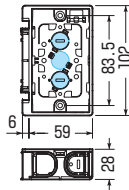

浅形スライドボックス

浅形(深さ28mm)

アルミ
箔付

SBアダプター適合
➔ 947・949頁

直接配管
PF16

※一部ボックスを除く

小判穴
ダレン穴
ホルソー
穴あけ
対応品
※タッピンねじ付

SBS

SBS-W
・横ノック(16用)×1

SBS-WM
・仕切板(2M-S)付
・横ノック(16用)×1

SBS-3W
・仕切板(2M-S)付
・横ノック(16用)×1

SBS-4W
・仕切板(2M-S)付
・ブラנקカバー付
・横ノック(16用)×1

※ボックス内の広さを確保できる
ブラנקカバー付
取り外し簡単・外すと4ヶ用・
付けていれば3ヶ用にサイズ
ダウンできます。

➔ 877頁

- 深さ28mm! 薄壁に最適です。
(標準品より8mm浅い)
- ボックスの背合わせもできます。
- 磁石を取り付ければボックス穴を
ホルソーで簡単にあけられます。

●適合磁石 ➔ 950・952・953頁

NBS-1・NBS-3A・NBS-3B
NBS-40S

※図面中の●はアッターキャッチ
磁石の取り付け位置です。

■SBS

ノックC

■SBS-3W

ノックC,D

■SBS-W・SBS-WM

ノックC,D

※SBS-WMは仕切板付です。

■SBS-4W

ノックD,E

ノック詳細 ➔ 870・871頁

種類	品番	管の種類別、接続可能本数(片面)									適合仕切板(品番)		入数	最小入数	希望小売価格(税抜)
		TLフレキ			PF管			CD管			上下 仕切り用	左右 仕切り用			
		14	16	22	14	16	22	14	16	22					
アルミ箔付	1ヶ用 SBS	2	2	—	2	2	—	2	2	—	1M-S	5M	100	130	
	2ヶ用 SBS-W	2	2	—	4	2	—	2	4	—	—	2M-S	50	10	400
	2ヶ用 SBS-WM	2	2	—	4	2	—	2	4	—	—	2M-S付	50	10	450
	3ヶ用 SBS-3W	2	2	—	6	2	—	2	6	—	—	2M-S付	20	1	1,020
4ヶ用 SBS-4W	8	—	—	8	—	—	8	8	—	—	2M-S付	20	1	1,710	