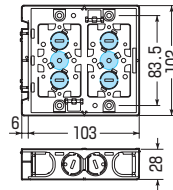

SBS-W
・横ノック(16用)×1

SBS-WM
・仕切板(2M-S)付
・横ノック(16用)×1

SBS-3W
・仕切板(2M-S)付
・横ノック(16用)×1

SBS-4W
・仕切板(2M-S)付
・ブラנקカバー付
・横ノック(16用)×1

※ボックス内の広さを確保できる
ブラנקカバー付
取り外し簡単・外すと4ヶ用・
付けていれば3ヶ用にサイズ
ダウンできます。

➔ 877頁

- 深さ28mm! 薄壁に最適です。
(標準品より8mm浅い)
- ボックスの背合わせもできます。
- 磁石を取り付ければボックス穴を
ホルソーで簡単にあけられます。

●適合磁石 ➔ 950・952・953頁

NBS-1・NBS-3A・NBS-3B
NBS-40S

※図面中の●はアッターキャッチ
磁石の取り付け位置です。

■SBS

ノックC

■SBS-3W

ノックC,D

■SBS-W・SBS-WM

ノックC,D

※SBS-WMは仕切板付です。

■SBS-4W

ノックD,E

ノック詳細 ➔ 870・871頁

種類	品番	管の種類別、接続可能本数(片面)									適合仕切板(品番)		入数	最小入数	希望小売価格(税抜)
		TLフレキ			PF管			CD管			上下 仕切り用	左右 仕切り用			
		14	16	22	14	16	22	14	16	22					
アルミ箔付	1ヶ用 SBS	2	2	—	2	2	—	2	2	—	1M-S	5M	100	130	
	2ヶ用 SBS-W	2	2	—	4	2	—	2	4	—	—	2M-S	50	10	400
	2ヶ用 SBS-WM	2	2	—	4	2	—	2	4	—	—	2M-S付	50	10	450
	3ヶ用 SBS-3W	2	2	—	6	2	—	2	6	—	—	2M-S付	20	1	1,020
4ヶ用 SBS-4W	8	—	—	8	—	—	8	8	—	—	2M-S付	20	1	1,710	