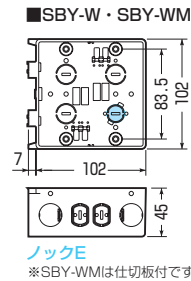

SBY-WM

・仕切板(2M-Y)付

SBY-3W

・仕切板(2M-Y)付

SBY-4W

・仕切板(2M-Y)付  
・横ノック(16・22)×1

SBY-5W

・仕切板(2M-Y)付  
・ブランクカバー付  
・横ノック(16用)×1

※ボックス内の広さを確保できる  
ブランクカバー付

取り外し簡単・外すと5ヶ用・  
付けていれば4ヶ用にサイズ  
ダウンできます。

→877頁

- 深さ45mm!(標準品より9mm深い)
- 磁石を取り付ければボックス穴をホルソーで簡単にあけられます。

●適合磁石 →950~953頁

NBS-1・NBS-3A・NBS-3B  
NBS-6・NBS-30・NBS-40

※図面中の●はアッターキャッチ  
磁石の取り付け位置です。

ノック詳細 →870・871頁

種類	品番	管の種類別、接続可能本数(片面)									適合仕切板(品番)		入数	最小入数	希望小売価格(税抜)
		TLフレキ	PF管	CD管	上下仕切り用	左右仕切り用									
アルミ箔付	1ヶ用 SBY	2	2	2	2	2	2	2	2	2	—	—	50	1	180
	2ヶ用 SBY-W	2	—	—	2	—	—	2	2	—	—	2M-Y	20	1	520
	2ヶ用 SBY-WM	2	—	—	2	—	—	2	2	—	—	2M-Y付	20	1	620
	3ヶ用 SBY-3W	6	—	—	6	—	—	6	6	—	—	2M-Y付	20	1	1,450
	4ヶ用 SBY-4W	2	5	2	8	5	5	2	8	2	—	2M-Y付	20	1	2,400
5ヶ用 SBY-5W	10	—	—	10	—	—	10	10	—	—	2M-Y付	10	1	3,140	