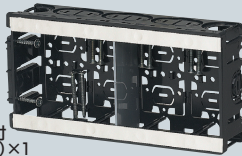

# 深形スライドボックス

深形(深さ45mm)

アルミ  
箔付

SBアダプター適合  
→947・949頁

小判穴  
4ヶ用  
タル穴  
ホルソー  
穴あけ  
対応品

※タッピンねじ付

SBY

SBY-W

SBY-WM

・仕切板(2M-Y)付

SBY-3W

・仕切板(2M-Y)付

SBY-4W

・仕切板(2M-Y)付  
・横ノック(16・22)×1

SBY-5W

・仕切板(2M-Y)付  
・ブランクカバー付  
・横ノック(16用)×1

※ボックス内の広さを確保できる  
ブランクカバー付

取り外し簡単・外すと5ヶ用・  
付けていれば4ヶ用にサイズ  
ダウンできます。

→877頁

- 深さ45mm!(標準品より9mm深い)
- 磁石を取り付ければボックス穴をホルソーで簡単にあけられます。

●適合磁石 →950~953頁

NBS-1・NBS-3A・NBS-3B  
NBS-6・NBS-30・NBS-40

※図面中の●はアッターキャッチ  
磁石の取り付け位置です。