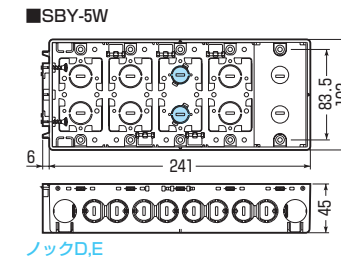

SBY-WM

・仕切板(2M-Y)付

SBY-3W

・仕切板(2M-Y)付

SBY-4W

・仕切板(2M-Y)付  
・横ノック(16・22)×1

SBY-5W

・仕切板(2M-Y)付  
・ブランクカバー付  
・横ノック(16用)×1

※ボックス内の広さを確保できる  
ブランクカバー付

取り外し簡単・外すと5ヶ用・  
付けていれば4ヶ用にサイズ  
ダウンできます。

→877頁

- 深さ45mm!(標準品より9mm深い)
- 磁石を取り付ければボックス穴をホルソーで簡単にあけられます。

●適合磁石 →950~953頁

NBS-1・NBS-3A・NBS-3B  
NBS-6・NBS-30・NBS-40

※図面中の●はアッターキャッチ  
磁石の取り付け位置です。

ノック詳細 →870・871頁

種類	品番	管の種類別、接続可能本数(片面)									適合仕切板(品番)		入数	最小入数	希望小売価格(税抜)
		TLフレキ	PF管	CD管	上下仕切り用	左右仕切り用									
アルミ箔付	1ヶ用 SBY	2	2	2	2	2	2	2	2	2	—	—	50	1	180
	2ヶ用 SBY-W	2	—	—	2	—	—	2	2	—	—	2M-Y	20	1	520
	2ヶ用 SBY-WM	2	—	—	2	—	—	2	2	—	—	2M-Y付	20	1	620
	3ヶ用 SBY-3W	6	—	—	6	—	—	6	6	—	—	2M-Y付	20	1	1,450
	4ヶ用 SBY-4W	2	5	2	8	5	5	2	8	2	—	2M-Y付	20	1	2,400
5ヶ用 SBY-5W	10	—	—	10	—	—	10	10	—	—	2M-Y付	10	1	3,140	