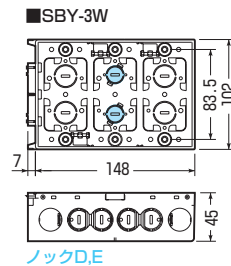

SBY-WM

・仕切板(2M-Y)付

SBY-3W

・仕切板(2M-Y)付

SBY-4W

・仕切板(2M-Y)付  
・横ノック(16・22)×1

SBY-5W

・仕切板(2M-Y)付  
・ブランクカバー付  
・横ノック(16用)×1

※ボックス内の広さを確保できる  
ブランクカバー付

取り外し簡単・外すと5ヶ用・  
付けていれば4ヶ用にサイズ  
ダウンできます。

→877頁

- 深さ45mm!(標準品より9mm深い)
- 磁石を取り付ければボックス穴をホルソーで簡単にあけられます。

●適合磁石 →950~953頁

NBS-1・NBS-3A・NBS-3B  
NBS-6・NBS-30・NBS-40

※図面中の●はアッターキャッチ  
磁石の取り付け位置です。

ノック詳細 →870・871頁

種類	品番	管の種類別、接続可能本数(片面)									適合仕切板(品番)		入数	最小入数	希望小売価格(税抜)
		TLフレキ	PF管	CD管	上下仕切り用	左右仕切り用									
アルミ箔付	1ヶ用 SBY	2	2	2	2	2	2	2	2	2	—	—	50	1	180
	2ヶ用 SBY-W	2	—	—	2	—	—	2	2	—	—	2M-Y	20	1	520
	2ヶ用 SBY-WM	2	—	—	2	—	—	2	2	—	—	2M-Y付	20	1	620
	3ヶ用 SBY-3W	6	—	—	6	—	—	6	6	—	—	2M-Y付	20	1	1,450
	4ヶ用 SBY-4W	2	5	2	8	5	5	2	8	2	—	2M-Y付	20	1	2,400
5ヶ用 SBY-5W	10	—	—	10	—	—	10	10	—	—	2M-Y付	10	1	3,140	