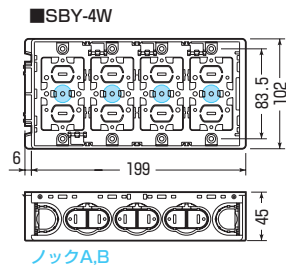

SBY-WM

・仕切板(2M-Y)付

SBY-3W

・仕切板(2M-Y)付

SBY-4W

・仕切板(2M-Y)付  
・横ノック(16・22)×1

SBY-5W

・仕切板(2M-Y)付  
・ブランクカバー付  
・横ノック(16用)×1

※ボックス内の広さを確保できる  
ブランクカバー付

取り外し簡単・外すと5ヶ用・  
付けていれば4ヶ用にサイズ  
ダウンできます。

→877頁

- 深さ45mm!(標準品より9mm深い)
- 磁石を取り付ければボックス穴をホルソーで簡単にあけられます。

●適合磁石 →950~953頁

NBS-1・NBS-3A・NBS-3B  
NBS-6・NBS-30・NBS-40

※図面中の●はアッターキャッチ  
磁石の取り付け位置です。

ノック詳細 →870・871頁

種類	品番	管の種類別、接続可能本数(片面)									適合仕切板(品番)		入数	最小入数	希望小売価格(税抜)
		TLフレキ	PF管	CD管	上下仕切り用	左右仕切り用									
アルミ箔付	1ヶ用 SBY	2	2	2	2	2	2	2	2	2	—	—	50	1	180
	2ヶ用 SBY-W	2	—	—	2	—	—	2	2	—	—	2M-Y	20	1	520
	2ヶ用 SBY-WM	2	—	—	2	—	—	2	2	—	—	2M-Y付	20	1	620
	3ヶ用 SBY-3W	6	—	—	6	—	—	6	6	—	—	2M-Y付	20	1	1,450
	4ヶ用 SBY-4W	2	5	2	8	5	5	2	8	2	—	2M-Y付	20	1	2,400
5ヶ用 SBY-5W	10	—	—	10	—	—	10	10	—	—	2M-Y付	10	1	3,140	