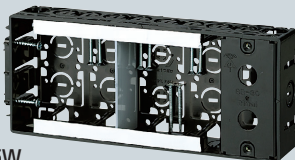

# 深形スライドボックス

深形(深さ45mm)

アルミ  
箔付

SBアダプター適合  
→947・949頁

小判穴  
4ヶ用  
タル穴  
ホルソー  
穴あけ  
対応品

※タッピンねじ付

SBY

SBY-W

SBY-WM

・仕切板(2M-Y)付

SBY-3W

・仕切板(2M-Y)付

SBY-4W

・仕切板(2M-Y)付  
・横ノック(16・22)×1

SBY-5W

・仕切板(2M-Y)付  
・ブランクカバー付  
・横ノック(16用)×1

※ボックス内の広さを確保できる  
ブランクカバー付

取り外し簡単・外すと5ヶ用・  
付けていれば4ヶ用にサイズ  
ダウンできます。

→877頁

- 深さ45mm!(標準品より9mm深い)
- 磁石を取り付ければボックス穴をホルソーで簡単にあけられます。

●適合磁石 →950~953頁

NBS-1・NBS-3A・NBS-3B  
NBS-6・NBS-30・NBS-40

※図面中の●はアッターキャッチ  
磁石の取り付け位置です。