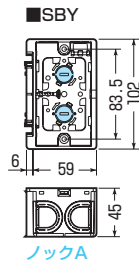

SBY-WM

・仕切板(2M-Y)付

SBY-3W

・仕切板(2M-Y)付

SBY-4W

・仕切板(2M-Y)付  
・横ノック(16・22)×1

SBY-5W

・仕切板(2M-Y)付  
・ブランクカバー付  
・横ノック(16用)×1

※ボックス内の広さを確保できる  
ブランクカバー付

取り外し簡単・外すと5ヶ用・  
付けていれば4ヶ用にサイズ  
ダウンできます。

→877頁

- 深さ45mm!(標準品より9mm深い)
- 磁石を取り付ければボックス穴をホルソーで簡単にあけられます。

●適合磁石 →950~953頁

NBS-1・NBS-3A・NBS-3B  
NBS-6・NBS-30・NBS-40

※図面中の●はアッターキャッチ  
磁石の取り付け位置です。

ノック詳細 →870・871頁

種類	品番	管の種類別、接続可能本数(片面)									適合仕切板(品番)		入数	最小入数	希望小売価格(税抜)
		TLフレキ	PF管	CD管	上下仕切り用	左右仕切り用									
アルミ箔付	1ヶ用 SBY	2	2	2	2	2	2	2	2	2	—	—	50	1	180
	2ヶ用 SBY-W	2	—	—	2	—	—	2	2	—	—	2M-Y	20	1	520
	2ヶ用 SBY-WM	2	—	—	2	—	—	2	2	—	—	2M-Y付	20	1	620
	3ヶ用 SBY-3W	6	—	—	6	—	—	6	6	—	—	2M-Y付	20	1	1,450
	4ヶ用 SBY-4W	2	5	2	8	5	5	2	8	2	—	2M-Y付	20	1	2,400
5ヶ用 SBY-5W	10	—	—	10	—	—	10	10	—	—	2M-Y付	10	1	3,140	