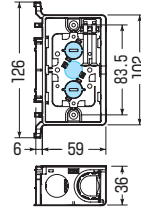

耳付スライドボックス

標準品(深さ36mm)

アルミ箱付

SBアダプター適合
947-949頁

直接配管
PF22

※2ヶ用を除く

SBM

SBM-W
・横ノック(16用)×2

SBM-WM
・仕切板(2M)付
・横ノック(16用)×2

小判穴
タル穴
ホルソー穴あけ対応品
SBM
※タッピンねじ付

- 耳は叩いても割れず、ビス固定が容易な斜構造のビス穴です。
- 耳を折り取ることができます。
- 磁石を取り付ければボックス穴をホルソーで簡単にあけられます。

●適合磁石 950~953頁

NBS-1・NBS-3A・NBS-3B
NBS-6・NBS-30・NBS-40

※図面中の●はアッターキャッチ磁石の取り付け位置です。

■SBM

ノックA,E

■SBM-W・SBM-WM

ノックD,E

※SBM-WMは仕切板付です。

ノック詳細 870-871頁

種類	品番	管の種類別、接続可能本数(片面)									適合仕切板(品番)		入数	最小入数	希望小売価格(税抜)
		TLフレキ			PF管			CD管			上下仕切り用	左右仕切り用			
アルミ箱付	1ヶ用 SBM	2	1	1	2	1	1	2	2	1	1M	5M	100	10	130
	2ヶ用 SBM-W	4	—	—	4	—	—	4	4	—	—	2M	100	10	400
	2ヶ用 SBM-WM	4	—	—	4	—	—	4	4	—	—	2M付	100	10	450