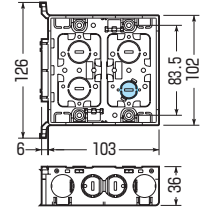

耳付スライドボックス

標準品(深さ36mm)

アルミ箱付

SBアダプター適合
947-949頁

直接配管
PF22

※2ヶ用を除く

SBM

SBM-W
・横ノック(16用)×2

SBM-WM
・仕切板(2M)付
・横ノック(16用)×2

小判穴
タル穴
ホルソー穴あけ対応品
SBM
※タッピンねじ付

- 耳は叩いても割れず、ビス固定が容易な斜構造のビス穴です。
- 耳を折り取ることができます。
- 磁石を取り付ければボックス穴をホルソーで簡単にあけられます。

●適合磁石 950~953頁

NBS-1・NBS-3A・NBS-3B
NBS-6・NBS-30・NBS-40

※図面中の●はアッターキャッチ磁石の取り付け位置です。

■SBM

ノックA,E

■SBM-W・SBM-WM

ノックD,E

※SBM-WMは仕切板付です。

ノック詳細 870-871頁

種類	品番	管の種類別、接続可能本数(片面)									適合仕切板(品番)		入数	最小入数	希望小売価格(税抜)
		TLフレキ			PF管			CD管			上下仕切り用	左右仕切り用			
アルミ箱付	1ヶ用 SBM	2	1	1	2	1	1	2	2	1	1M	5M	100	10	130
	2ヶ用 SBM-W	4	—	—	4	—	—	4	4	—	—	2M	100	10	400
	2ヶ用 SBM-WM	4	—	—	4	—	—	4	4	—	—	2M付	100	10	450