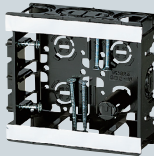

EGスライドボックス

標準品 (深さ36mm)

アルミ箱付 SBアダプター適合
→ 947-949頁

磁石付

直接配管 PF22

※SBE-Mを除く

タルネ ホルソー
穴あけ対応品
※タッピンねじ付

SBE

SBE-T
(粘着テープ付)

SBE-M(耳付)

SBE-W

SBE-WM
・仕切板(53M)付

SBE-3W
・仕切板(53M)付
・横ノック(16・22)×1

SBE-4W
・仕切板(53M)付
・横ノック(16・22)×1

●ボックス穴をSBホルソーで
あけられるスライドボックス
です。

(穴あけポイントの位置に
強力磁石がセットされて
います。)

磁石探知

SBホルソーで
速く、正確な穴あけ

→ 127頁

●SBE-Tは軽量間
柱に仮固定できる
粘着テープ付。
ねじ締め固定が容
易です。

ノック詳細 → 870-871頁

種類	品番	管の種類別、接続可能本数(片面)									適合仕切板(品番)		入数	最小入数	希望小売価格(税抜)
		TLフレキ			PF管			CD管			上下仕切り用	左右仕切り用			
1ヶ用	SBE	2	2	2	2	2	2	2	2	2	1M	5M		100	140
1ヶ用	SBE-T	2	2	2	2	2	2	2	2	2	1M	5M		100	150
1ヶ用	SBE-M	2	-	-	2	-	-	2	2	-	1M	5M		100	140
2ヶ用	SBE-W	2	3	2	4	3	3	2	4	2	-	2M・53M	100	10	450
2ヶ用	SBE-WM	2	3	2	4	3	3	2	4	2	-	53M付・2M	100	10	480
3ヶ用	SBE-3W	2	4	2	6	4	4	2	6	2	-	53M付・2M	20	1	1,140
4ヶ用	SBE-4W	2	5	2	8	5	5	2	8	2	-	53M付・2M	20	1	1,900