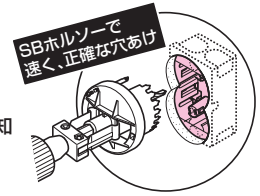

SBE-T
(粘着テープ付)

SBE-M(耳付)

SBE-W

SBE-WM
・仕切板(53M)付

SBE-3W
・仕切板(53M)付
・横ノック(16・22)×1

SBE-4W
・仕切板(53M)付
・横ノック(16・22)×1

●ボックス穴をSBホルソーで
あけられるスライドボックス
です。

(穴あけポイントの位置に
強力磁石がセットされて
います。)

磁石探知

SBホルソーで
速く、正確な穴あけ

→ 127頁

●SBE-Tは軽量間
柱に仮固定できる
粘着テープ付。
ねじ締め固定が容
易です。

ノック詳細 → 870-871頁

種類	品番	管の種類別、接続可能本数(片面)									適合仕切板(品番)		入数	最小入数	希望小売価格(税抜)
		TLフレキ			PF管			CD管			上下仕切り用	左右仕切り用			
1ヶ用	SBE	2	2	2	2	2	2	2	2	2	1M	5M		100	140
1ヶ用	SBE-T	2	2	2	2	2	2	2	2	2	1M	5M		100	150
1ヶ用	SBE-M	2	-	-	2	-	-	2	2	-	1M	5M		100	140
2ヶ用	SBE-W	2	3	2	4	3	3	2	4	2	-	2M・53M	100	10	450
2ヶ用	SBE-WM	2	3	2	4	3	3	2	4	2	-	53M付・2M	100	10	480
3ヶ用	SBE-3W	2	4	2	6	4	4	2	6	2	-	53M付・2M	20	1	1,140
4ヶ用	SBE-4W	2	5	2	8	5	5	2	8	2	-	53M付・2M	20	1	1,900