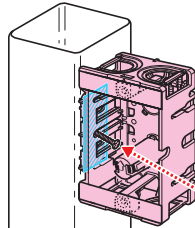

SBE-T
(粘着テープ付)

SBE-M(耳付)

SBE-W

SBE-WM
・仕切板(53M)付

SBE-3W
・仕切板(53M)付
・横ノック(16・22)×1

SBE-4W
・仕切板(53M)付
・横ノック(16・22)×1

●ボックス穴をSBホルソーで
あけられるスライドボックス
です。

(穴あけポイントの位置に
強力磁石がセットされて
います。)

磁石探知

SBホルソーで
速く、正確な穴あけ

→ 127頁

●SBE-Tは軽量間
柱に仮固定できる
粘着テープ付。
ねじ締め固定が容
易です。

ノック詳細 → 870-871頁

種類	品番	管の種類別、接続可能本数(片面)									適合仕切板(品番)		入数	最小入数	希望小売価格(税抜)
		TLフレキ			PF管			CD管			上下仕切り用	左右仕切り用			
1ヶ用	SBE	2	2	2	2	2	2	2	2	2	1M	5M		100	140
1ヶ用	SBE-T	2	2	2	2	2	2	2	2	2	1M	5M		100	150
1ヶ用	SBE-M	2	-	-	2	-	-	2	2	-	1M	5M		100	140
2ヶ用	SBE-W	2	3	2	4	3	3	2	4	2	-	2M・53M	100	10	450
2ヶ用	SBE-WM	2	3	2	4	3	3	2	4	2	-	53M付・2M	100	10	480
3ヶ用	SBE-3W	2	4	2	6	4	4	2	6	2	-	53M付・2M	20	1	1,140
4ヶ用	SBE-4W	2	5	2	8	5	5	2	8	2	-	53M付・2M	20	1	1,900