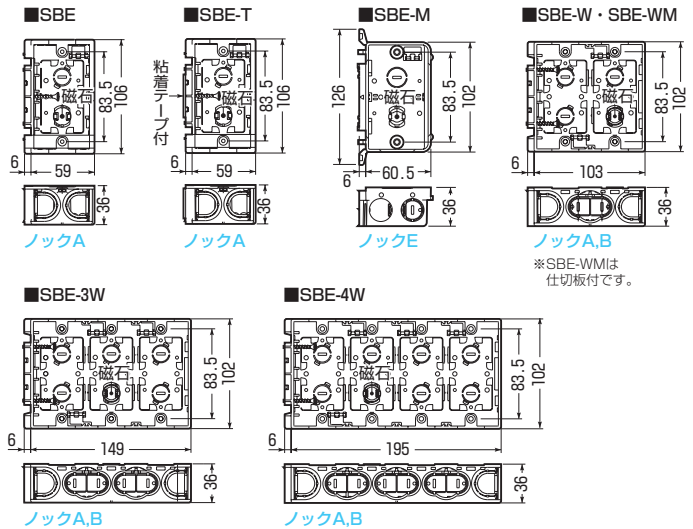

SBE-T
(粘着テープ付)

SBE-M(耳付)

SBE-W

SBE-WM
・仕切板(53M)付

SBE-3W
・仕切板(53M)付
・横ノック(16・22)×1

SBE-4W
・仕切板(53M)付
・横ノック(16・22)×1

●ボックス穴をSBホルソーで
あけられるスライドボックス
です。

(穴あけポイントの位置に
強力磁石がセットされて
います。)

磁石探知

SBホルソーで
速く、正確な穴あけ

→ 127頁

●SBE-Tは軽量間
柱に仮固定できる
粘着テープ付。
ねじ締め固定が容
易です。

ノック詳細 → 870-871頁

種類	品番	管の種類別、接続可能本数(片面)									適合仕切板(品番)		入数	最小入数	希望小売価格(税抜)
		TLフレキ			PF管			CD管			上下仕切り用	左右仕切り用			
1ヶ用	SBE	2	2	2	2	2	2	2	2	2	1M	5M		100	140
1ヶ用	SBE-T	2	2	2	2	2	2	2	2	2	1M	5M		100	150
1ヶ用	SBE-M	2	-	-	2	-	-	2	2	-	1M	5M		100	140
2ヶ用	SBE-W	2	3	2	4	3	3	2	4	2	-	2M・53M	100	10	450
2ヶ用	SBE-WM	2	3	2	4	3	3	2	4	2	-	53M付・2M	100	10	480
3ヶ用	SBE-3W	2	4	2	6	4	4	2	6	2	-	53M付・2M	20	1	1,140
4ヶ用	SBE-4W	2	5	2	8	5	5	2	8	2	-	53M付・2M	20	1	1,900