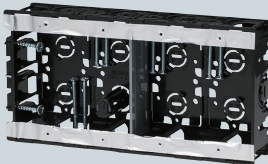

EGスライドボックス

標準品 (深さ36mm)

アルミ箱付 SBアダプター適合
→ 947-949頁

磁石付

直接配管 PF22

※SBE-Mを除く

タルネ ホルソー
穴あけ対応品
※タッピンねじ付

SBE

SBE-T
(粘着テープ付)

SBE-M(耳付)

SBE-W

SBE-WM
・仕切板(53M)付

SBE-3W
・仕切板(53M)付
・横ノック(16・22)×1

SBE-4W
・仕切板(53M)付
・横ノック(16・22)×1

●ボックス穴をSBホルソーで
あけられるスライドボックス
です。

(穴あけポイントの位置に
強力磁石がセットされて
います。)

磁石探知

SBホルソーで
速く、正確な穴あけ

→ 127頁

●SBE-Tは軽量間
柱に仮固定できる
粘着テープ付。
ねじ締め固定が容
易です。

ノック詳細 → 870-871頁

種類	品番	管の種類別、接続可能本数(片面)									適合仕切板(品番)		入数	最小入数	希望小売価格(税抜)
		TLフレキ			PF管			CD管			上下仕切り用	左右仕切り用			
1ヶ用	SBE	2	2	2	2	2	2	2	2	2	1M	5M		100	140
1ヶ用	SBE-T	2	2	2	2	2	2	2	2	2	1M	5M		100	150
1ヶ用	SBE-M	2	-	-	2	-	-	2	2	-	1M	5M		100	140
2ヶ用	SBE-W	2	3	2	4	3	3	2	4	2	-	2M・53M	100	10	450
2ヶ用	SBE-WM	2	3	2	4	3	3	2	4	2	-	53M付・2M	100	10	480
3ヶ用	SBE-3W	2	4	2	6	4	4	2	6	2	-	53M付・2M	20	1	1,140
4ヶ用	SBE-4W	2	5	2	8	5	5	2	8	2	-	53M付・2M	20	1	1,900