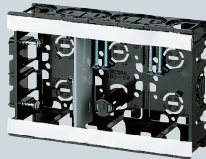

EGスライドボックス

標準品 (深さ36mm)

アルミ箱付 SBアダプター適合
→ 947-949頁

磁石付

直接配管 PF22

※SBE-Mを除く

タルネ ホルソー
穴あけ対応品
※タッピンねじ付

SBE

SBE-T
(粘着テープ付)

SBE-M(耳付)

SBE-W

SBE-WM
・仕切板(53M)付

SBE-3W
・仕切板(53M)付
・横ノック(16・22)×1

SBE-4W
・仕切板(53M)付
・横ノック(16・22)×1

●ボックス穴をSBホルソーで
あけられるスライドボックス
です。

(穴あけポイントの位置に
強力磁石がセットされて
います。)

磁石探知

SBホルソーで
速く、正確な穴あけ

→ 127頁

●SBE-Tは軽量間
柱に仮固定できる
粘着テープ付。
ねじ締め固定が容
易です。

ノック詳細 → 870-871頁

種類	品番	管の種類別、接続可能本数(片面)									適合仕切板(品番)		入数	最小入数	希望小売価格(税抜)
		TLフレキ			PF管			CD管			上下仕切り用	左右仕切り用			
1ヶ用	SBE	2	2	2	2	2	2	2	2	2	1M	5M		100	140
1ヶ用	SBE-T	2	2	2	2	2	2	2	2	2	1M	5M		100	150
1ヶ用	SBE-M	2	-	-	2	-	-	2	2	-	1M	5M		100	140
2ヶ用	SBE-W	2	3	2	4	3	3	2	4	2	-	2M・53M	100	10	450
2ヶ用	SBE-WM	2	3	2	4	3	3	2	4	2	-	53M付・2M	100	10	480
3ヶ用	SBE-3W	2	4	2	6	4	4	2	6	2	-	53M付・2M	20	1	1,140
4ヶ用	SBE-4W	2	5	2	8	5	5	2	8	2	-	53M付・2M	20	1	1,900