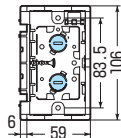

標準品(深さ36mm)

アルミ  
箔付

SBアダプター適合  
947・949頁

直接配管  
PF22

ダ  
ル  
ソ  
ウ  
穴

ホルソー  
穴あけ  
対応品

\*タッピンねじ付

EGスライドボックス(磁石なし)

PS  
E

- 可とう管を22まで直接配管できる兼用ノック付。
- 磁石を取り付ければボックス穴をホルソーで簡単にあけられます。

●適合磁石 950~953頁

NBS-1・NBS-3A・NBS-3B  
NBS-6・NBS-30・NBS-40

\*図面中の●はアッターキャッチ磁石の取り付け位置です。

■SBE-O

ノックA

■SBE-WO・SBE-WOM

ノックA,B

\*SBE-WOMは仕切板付です。

■SBE-3WO

ノックA,B

■SBE-4WO

ノックA,B

ノック詳細 870・871頁

種類	品番	管の種類別、接続可能本数(片面)									適合仕切板(品番)		入数	最小入数	希望小売価格(税抜)
		TLフレキ			PF管			CD管			上下仕切り用	左右仕切り用			
		14	16	22	14	16	22	14	16	22					
1ヶ用	<b>SBE-O</b>	2	2	2	2	2	2	2	2	2	2	1M	5M	100	130
2ヶ用	<b>SBE-WO</b>	2	3	2	4	3	3	2	4	2	—	2M・53M	100	10	400
2ヶ用	<b>SBE-WOM</b>	2	3	2	4	3	3	2	4	2	—	53M付・2M	100	10	450
3ヶ用	<b>SBE-3WO</b>	2	4	2	6	4	4	2	6	2	—	53M付・2M	20	1	1,020
4ヶ用	<b>SBE-4WO</b>	2	5	2	8	5	5	2	8	2	—	53M付・2M	20	1	1,710