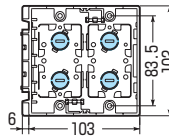

標準品(深さ36mm)

アルミ  
箔付

SBアダプター適合  
947・949頁

直接配管  
PF22

ダ  
ル  
ソ  
ウ  
穴

ホルソー  
穴あけ  
対応品

\*タッピンねじ付

EGスライドボックス(磁石なし)

PS  
E

- 可とう管を22まで直接配管できる兼用ノック付。
- 磁石を取り付ければボックス穴をホルソーで簡単にあけられます。

●適合磁石 950~953頁

NBS-1・NBS-3A・NBS-3B  
NBS-6・NBS-30・NBS-40

\*図面中の●はアッターキャッチ磁石の取り付け位置です。

■SBE-O

ノックA

■SBE-WO・SBE-WOM

ノックA,B

\*SBE-WOMは仕切板付です。

■SBE-3WO

ノックA,B

■SBE-4WO

ノックA,B

ノック詳細 870・871頁

種類	品番	管の種類別、接続可能本数(片面)									適合仕切板(品番)		入数	最小入数	希望小売価格(税抜)
		TLフレキ			PF管			CD管			上下仕切り用	左右仕切り用			
		14	16	22	14	16	22	14	16	22					
1ヶ用	<b>SBE-O</b>	2	2	2	2	2	2	2	2	2	2	1M	5M	100	130
2ヶ用	<b>SBE-WO</b>	2	3	2	4	3	3	2	4	2	—	2M・53M	100	10	400
2ヶ用	<b>SBE-WOM</b>	2	3	2	4	3	3	2	4	2	—	53M付・2M	100	10	450
3ヶ用	<b>SBE-3WO</b>	2	4	2	6	4	4	2	6	2	—	53M付・2M	20	1	1,020
4ヶ用	<b>SBE-4WO</b>	2	5	2	8	5	5	2	8	2	—	53M付・2M	20	1	1,710