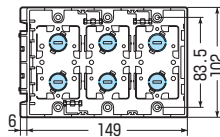

PS  
E

- 可とう管を22まで直接配管できる兼用ノック付。
- 磁石を取り付ければボックス穴をホルソーで簡単にあけられます。

●適合磁石 950~953頁

NBS-1・NBS-3A・NBS-3B  
NBS-6・NBS-30・NBS-40

\*図面中の●はアッターキャッチ磁石の取り付け位置です。

■SBE-O

ノックA

■SBE-WO・SBE-WOM

ノックA,B

\*SBE-WOMは仕切板付です。

■SBE-3WO

ノックA,B

■SBE-4WO

ノックA,B

ノック詳細 870・871頁

種類	品番	管の種類別、接続可能本数(片面)									適合仕切板(品番)		入数	最小入数	希望小売価格(税抜)
		TLフレキ			PF管			CD管			上下仕切り用	左右仕切り用			
		14	16	22	14	16	22	14	16	22					
1ヶ用	<b>SBE-O</b>	2	2	2	2	2	2	2	2	2	2	1M	5M	100	130
2ヶ用	<b>SBE-WO</b>	2	3	2	4	3	3	2	4	2	—	2M・53M	100	10	400
2ヶ用	<b>SBE-WOM</b>	2	3	2	4	3	3	2	4	2	—	53M付・2M	100	10	450
3ヶ用	<b>SBE-3WO</b>	2	4	2	6	4	4	2	6	2	—	53M付・2M	20	1	1,020
4ヶ用	<b>SBE-4WO</b>	2	5	2	8	5	5	2	8	2	—	53M付・2M	20	1	1,710