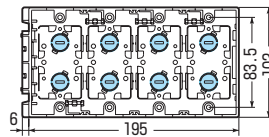

ノックA,B

\*SBE-WOMは仕切板付です。

■SBE-3WO

ノックA,B

■SBE-4WO

ノックA,B

ノック詳細 870・871頁

種類	品番	管の種類別、接続可能本数(片面)									適合仕切板(品番)		入数	最小入数	希望小売価格(税抜)
		TLフレキ			PF管			CD管			上下仕切り用	左右仕切り用			
		14	16	22	14	16	22	14	16	22					
1ヶ用	<b>SBE-O</b>	2	2	2	2	2	2	2	2	2	2	1M	5M	100	130
2ヶ用	<b>SBE-WO</b>	2	3	2	4	3	3	2	4	2	—	2M・53M	100	10	400
2ヶ用	<b>SBE-WOM</b>	2	3	2	4	3	3	2	4	2	—	53M付・2M	100	10	450
3ヶ用	<b>SBE-3WO</b>	2	4	2	6	4	4	2	6	2	—	53M付・2M	20	1	1,020
4ヶ用	<b>SBE-4WO</b>	2	5	2	8	5	5	2	8	2	—	53M付・2M	20	1	1,710