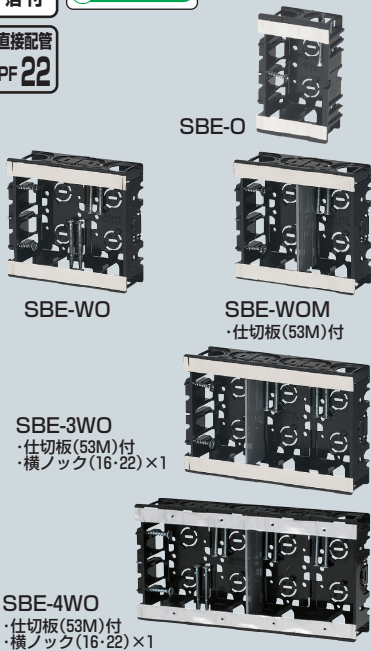

標準品(深さ36mm)

アルミ  
箔付

SBアダプター適合  
947・949頁

直接配管  
PF22

ダ  
ル  
ソ  
ウ  
穴

ホルソー  
穴あけ  
対応品

\*タッピンねじ付

EGスライドボックス(磁石なし)

PS  
E

- 可とう管を22まで直接配管できる兼用ノック付。
- 磁石を取り付ければボックス穴をホルソーで簡単にあけられます。

●適合磁石 950~953頁

NBS-1・NBS-3A・NBS-3B  
NBS-6・NBS-30・NBS-40

\*図面中の●はアッターキャッチ磁石の取り付け位置です。

■SBE-O

ノックA

■SBE-WO・SBE-WOM

ノックA,B

\*SBE-WOMは仕切板付です。

■SBE-3WO

ノックA,B

■SBE-4WO

ノックA,B

ノック詳細 870・871頁

種類	品番	管の種類別、接続可能本数(片面)									適合仕切板(品番)		入数	最小入数	希望小売価格(税抜)
		TLフレキ			PF管			CD管			上下仕切り用	左右仕切り用			
		14	16	22	14	16	22	14	16	22					
1ヶ用	<b>SBE-O</b>	2	2	2	2	2	2	2	2	2	2	1M	5M	100	130
2ヶ用	<b>SBE-WO</b>	2	3	2	4	3	3	2	4	2	—	2M・53M	100	10	400
2ヶ用	<b>SBE-WOM</b>	2	3	2	4	3	3	2	4	2	—	53M付・2M	100	10	450
3ヶ用	<b>SBE-3WO</b>	2	4	2	6	4	4	2	6	2	—	53M付・2M	20	1	1,020
4ヶ用	<b>SBE-4WO</b>	2	5	2	8	5	5	2	8	2	—	53M付・2M	20	1	1,710