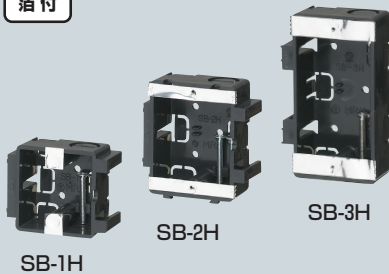

スライドボックス (ホテル用)

深さ30mm(標準品より6mm薄い)

アルミ
箔付

- ホテル(客室)用小型プレート・ミニプレートに適合するスライドボックスです。(外国製、ヨーロッパスタイルのプレート、神保、フランス、ドイツタイプにも適合します。)
- 軽量間仕切り台座を使用し軽量間柱にも取り付けられます。(SB-3Hは除く)

➡ 690頁

■SB-1H

■SB-2H

■SB-3H

※SB-3Hは一般プレート(1連用)も使用できます。

品番	適用	入数	最小入数	希望小売価格(税抜)
SB-1H	ミニプレート1コ用 (取付ピッチ38mm用)	50	10	310
SB-2H	ミニプレート1・2コ用 (取付ピッチ58・60mm用)	50	10	310
SB-3H	ホテル用プレート3コ用 (取付ピッチ83.5mm用)	50	10	310