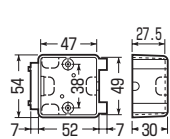

スライドボックス (ホテル用)

深さ30mm(標準品より6mm薄い)

アルミ
箔付

- ホテル(客室)用小型プレート・ミニプレートに適合するスライドボックスです。(外国製、ヨーロッパスタイルのプレート、神保、フランス、ドイツタイプにも適合します。)
- 軽量間仕切り台座を使用し軽量間柱にも取り付けられます。(SB-3Hは除く)

➡ 690頁

■SB-1H

■SB-2H

■SB-3H

※SB-3Hは一般プレート(1連用)も使用できます。

品番	適用	入数	最小入数	希望小売価格(税抜)
SB-1H	ミニプレート1コ用 (取付ピッチ38mm用)	50	10	310
SB-2H	ミニプレート1・2コ用 (取付ピッチ58・60mm用)	50	10	310
SB-3H	ホテル用プレート3コ用 (取付ピッチ83.5mm用)	50	10	310