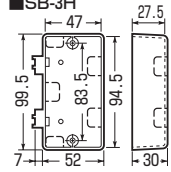

スライドボックス (ホテル用)

深さ30mm(標準品より6mm薄い)

アルミ
箔付

- ホテル(客室)用小型プレート・ミニプレートに適合するスライドボックスです。(外国製、ヨーロッパスタイルのプレート、神保、フランス、ドイツタイプにも適合します。)
- 軽量間仕切り台座を使用し軽量間柱にも取り付けられます。(SB-3Hは除く)

➡ 690頁

■SB-1H

■SB-2H

■SB-3H

※SB-3Hは一般プレート(1連用)も使用できます。

品番	適用	入数	最小入数	希望小売価格(税抜)
SB-1H	ミニプレート1コ用 (取付ピッチ38mm用)	50	10	310
SB-2H	ミニプレート1・2コ用 (取付ピッチ58・60mm用)	50	10	310
SB-3H	ホテル用プレート3コ用 (取付ピッチ83.5mm用)	50	10	310