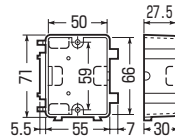

スライドボックス (ホテル用)

深さ30mm(標準品より6mm薄い)

アルミ
箔付

- ホテル(客室)用小型プレート・ミニプレートに適合するスライドボックスです。(外国製、ヨーロッパスタイルのプレート、神保、フランス、ドイツタイプにも適合します。)
- 軽量間仕切り台座を使用し軽量間柱にも取り付けられます。(SB-3Hは除く)

➡ 690頁

■SB-1H

■SB-2H

■SB-3H

※SB-3Hは一般プレート(1連用)も使用できます。

品番	適用	入数	最小入数	希望小売価格(税抜)
SB-1H	ミニプレート1コ用 (取付ピッチ38mm用)	50	10	310
SB-2H	ミニプレート1・2コ用 (取付ピッチ58・60mm用)	50	10	310
SB-3H	ホテル用プレート3コ用 (取付ピッチ83.5mm用)	50	10	310