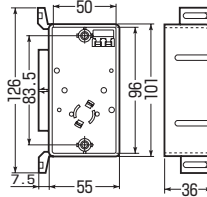

SM36L-HC

SM36L-11P

■2ヶ用

SM36L-N

深さ40mm(標準品より4mm深い)

■1ヶ用ワイド

■2ヶ用

SM40-NF

SM40-WNF  
・仕切板(55M)付

■3ヶ用(3分スタート付)

SM40-3WNF  
・仕切板(26MA)付

※管の接続にはコネクタをご使用ください。

●1ヶ用ワイドはケーブルのループが大きくとれ、配線がラクです。

※開口穴断面より配線器具を保護するには、あと付け継棒が便利です。 ➡958頁

※1ヶ用ワイド(SM36L-HC)は  
ノックを折り取ればカバーを  
付けたままでもボックスが取り  
付けられます。

■SM36-N

■SM36L-HC

■SM36L-11P

■SM36L-N

■SM40-NF

■SM40-WNF

■SM40-3WNF

■標準品(深さ36mm)

品番	規格(深さ)	入数	最小入数	希望小売価格(税抜)
SM36-N	1ヶ用(36mm)	50	1	200
SM36L-HC	1ヶ用ワイド(36mm)	20	1	700
SM36L-11P	1ヶ用ワイド・丸型(36mm)	20	1	700
SM36L-N	2ヶ用(36mm)	20	1	700

■深さ40mm(標準品より4mm深い)

品番	規格(深さ)	入数	最小入数	希望小売価格(税抜)
SM40-NF	1ヶ用ワイド(40mm)	20	1	760
SM40-WNF	2ヶ用仕切板付(40mm)	20	1	780
SM40-3WNF	3ヶ用仕切板付(40mm)	20	1	1,300