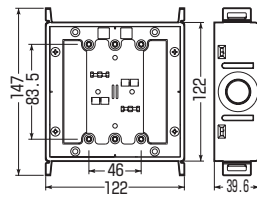

SM40-WNF  
・仕切板(55M)付

■3ヶ用(3分スタート付)

SM40-3WNF  
・仕切板(26MA)付

※管の接続にはコネクタをご使用ください。

●1ヶ用ワイドはケーブルのループが大きくとれ、配線がラクです。

※開口穴断面より配線器具を保護するには、あと付け継棒が便利です。 ➡958頁

※1ヶ用ワイド(SM36L-HC)は  
ノックを折り取ればカバーを  
付けたままでもボックスが取り  
付けられます。

■SM36-N

■SM36L-HC

■SM36L-11P

■SM36L-N

■SM40-NF

■SM40-WNF

■SM40-3WNF

■標準品(深さ36mm)

品番	規格(深さ)	入数	最小入数	希望小売価格(税抜)
SM36-N	1ヶ用(36mm)	50	1	200
SM36L-HC	1ヶ用ワイド(36mm)	20	1	700
SM36L-11P	1ヶ用ワイド・丸型(36mm)	20	1	700
SM36L-N	2ヶ用(36mm)	20	1	700

■深さ40mm(標準品より4mm深い)

品番	規格(深さ)	入数	最小入数	希望小売価格(税抜)
SM40-NF	1ヶ用ワイド(40mm)	20	1	760
SM40-WNF	2ヶ用仕切板付(40mm)	20	1	780
SM40-3WNF	3ヶ用仕切板付(40mm)	20	1	1,300