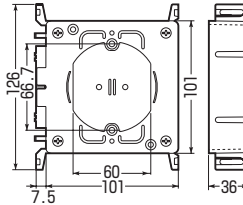

SM36L-HC

SM36L-11P

■2ヶ用

SM36L-N

深さ40mm(標準品より4mm深い)

■1ヶ用ワイド

■2ヶ用

SM40-NF

SM40-WNF  
・仕切板(55M)付

■3ヶ用(3分スタート付)

SM40-3WNF  
・仕切板(26MA)付

※管の接続にはコネクタをご使用ください。

●1ヶ用ワイドはケーブルのループが大きくとれ、配線がラクです。

※開口穴断面より配線器具を保護するには、あと付け継棒が便利です。 ➡958頁

※1ヶ用ワイド(SM36L-HC)は  
ノックを折り取ればカバーを  
付けたままでもボックスが取り  
付けられます。

■SM36-N

■SM36L-HC

■SM36L-11P

■SM36L-N

■SM40-NF

■SM40-WNF

■SM40-3WNF

■標準品(深さ36mm)

品番	規格(深さ)	入数	最小入数	希望小売価格(税抜)
SM36-N	1ヶ用(36mm)	50	1	200
SM36L-HC	1ヶ用ワイド(36mm)	20	1	700
SM36L-11P	1ヶ用ワイド・丸型(36mm)	20	1	700
SM36L-N	2ヶ用(36mm)	20	1	700

■深さ40mm(標準品より4mm深い)

品番	規格(深さ)	入数	最小入数	希望小売価格(税抜)
SM40-NF	1ヶ用ワイド(40mm)	20	1	760
SM40-WNF	2ヶ用仕切板付(40mm)	20	1	780
SM40-3WNF	3ヶ用仕切板付(40mm)	20	1	1,300