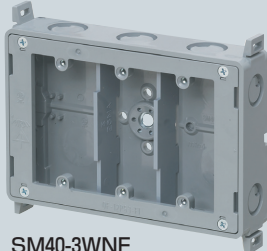

UR都市機構仕様(EG-106-1)

アルミ  
箱付

適合仕切板  
➡23頁

SBアダプター適合  
➡947・949頁

標準品(深さ36mm)

■1ヶ用

SM36-N

■1ヶ用ワイド

SM36L-HC

SM36L-11P

■2ヶ用

SM36L-N

深さ40mm(標準品より4mm深い)

■1ヶ用ワイド

■2ヶ用

SM40-NF

SM40-WNF  
・仕切板(55M)付

■3ヶ用(3分スタート付)

SM40-3WNF  
・仕切板(26MA)付

※管の接続にはコネクタをご使用ください。

●1ヶ用ワイドはケーブルのループが大きくとれ、配線がラクです。

※開口穴断面より配線器具を保護するには、あと付け継棒が便利です。 ➡958頁

※1ヶ用ワイド(SM36L-HC)は  
ノックを折り取ればカバーを  
付けたままでもボックスが取り  
付けられます。