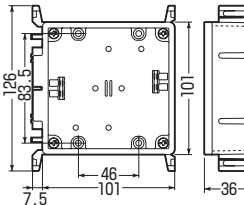

SM40-WNF  
・仕切板(55M)付

■3ヶ用(3分スタート付)

SM40-3WNF  
・仕切板(26MA)付

※管の接続にはコネクタをご使用ください。

●1ヶ用ワイドはケーブルのループが大きくとれ、配線がラクです。

※開口穴断面より配線器具を保護するには、あと付け継棒が便利です。 ➡958頁

※1ヶ用ワイド(SM36L-HC)は  
ノックを折り取ればカバーを  
付けたままでもボックスが取り  
付けられます。

■SM36-N

■SM36L-HC

■SM36L-11P

■SM36L-N

■SM40-NF

■SM40-WNF

■SM40-3WNF

■標準品(深さ36mm)

品番	規格(深さ)	入数	最小入数	希望小売価格(税抜)
SM36-N	1ヶ用(36mm)	50	1	200
SM36L-HC	1ヶ用ワイド(36mm)	20	1	700
SM36L-11P	1ヶ用ワイド・丸型(36mm)	20	1	700
SM36L-N	2ヶ用(36mm)	20	1	700

■深さ40mm(標準品より4mm深い)

品番	規格(深さ)	入数	最小入数	希望小売価格(税抜)
SM40-NF	1ヶ用ワイド(40mm)	20	1	760
SM40-WNF	2ヶ用仕切板付(40mm)	20	1	780
SM40-3WNF	3ヶ用仕切板付(40mm)	20	1	1,300