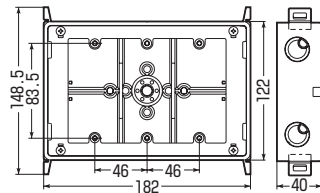

SM40-WNF  
・仕切板(55M)付

■3ヶ用(3分スタート付)

SM40-3WNF  
・仕切板(26MA)付

※管の接続にはコネクタをご使用ください。

●1ヶ用ワイドはケーブルのループが大きくとれ、配線がラクです。

※開口穴断面より配線器具を保護するには、あと付け継棒が便利です。 ➡958頁

※1ヶ用ワイド(SM36L-HC)は  
ノックを折り取ればカバーを  
付けたままでもボックスが取り  
付けられます。

■SM36-N

■SM36L-HC

■SM36L-11P

■SM36L-N

■SM40-NF

■SM40-WNF

■SM40-3WNF

■標準品(深さ36mm)

品番	規格(深さ)	入数	最小入数	希望小売価格(税抜)
SM36-N	1ヶ用(36mm)	50	1	200
SM36L-HC	1ヶ用ワイド(36mm)	20	1	700
SM36L-11P	1ヶ用ワイド・丸型(36mm)	20	1	700
SM36L-N	2ヶ用(36mm)	20	1	700

■深さ40mm(標準品より4mm深い)

品番	規格(深さ)	入数	最小入数	希望小売価格(税抜)
SM40-NF	1ヶ用ワイド(40mm)	20	1	760
SM40-WNF	2ヶ用仕切板付(40mm)	20	1	780
SM40-3WNF	3ヶ用仕切板付(40mm)	20	1	1,300