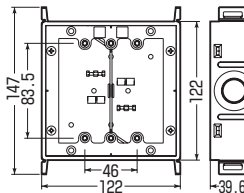

SM40-WNF  
・仕切板(55M)付

■3ヶ用(3分スタート付)

SM40-3WNF  
・仕切板(26MA)付

※管の接続にはコネクタをご使用ください。

●1ヶ用ワイドはケーブルのループが大きくとれ、配線がラクです。

※開口穴断面より配線器具を保護するには、あと付け継棒が便利です。 ➡958頁

※1ヶ用ワイド(SM36L-HC)は  
ノックを折り取ればカバーを  
付けたままでもボックスが取り  
付けられます。

■SM36-N

■SM36L-HC

■SM36L-11P

■SM36L-N

■SM40-NF

■SM40-WNF

■SM40-3WNF

■標準品(深さ36mm)

品番	規格(深さ)	入数	最小入数	希望小売価格(税抜)
SM36-N	1ヶ用(36mm)	50	1	200
SM36L-HC	1ヶ用ワイド(36mm)	20	1	700
SM36L-11P	1ヶ用ワイド・丸型(36mm)	20	1	700
SM36L-N	2ヶ用(36mm)	20	1	700

■深さ40mm(標準品より4mm深い)

品番	規格(深さ)	入数	最小入数	希望小売価格(税抜)
SM40-NF	1ヶ用ワイド(40mm)	20	1	760
SM40-WNF	2ヶ用仕切板付(40mm)	20	1	780
SM40-3WNF	3ヶ用仕切板付(40mm)	20	1	1,300