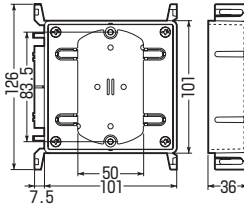

SM36L-HC

SM36L-11P

■2ヶ用

SM36L-N

深さ40mm(標準品より4mm深い)

■1ヶ用ワイド

■2ヶ用

SM40-NF

SM40-WNF  
・仕切板(55M)付

■3ヶ用(3分スタート付)

SM40-3WNF  
・仕切板(26MA)付

※管の接続にはコネクタをご使用ください。

●1ヶ用ワイドはケーブルのループが大きくとれ、配線がラクです。

※開口穴断面より配線器具を保護するには、あと付け継棒が便利です。 ➡958頁

※1ヶ用ワイド(SM36L-HC)は  
ノックを折り取ればカバーを  
付けたままでもボックスが取り  
付けられます。

■SM36-N

■SM36L-HC

■SM36L-11P

■SM36L-N

■SM40-NF

■SM40-WNF

■SM40-3WNF

■標準品(深さ36mm)

品番	規格(深さ)	入数	最小入数	希望小売価格(税抜)
SM36-N	1ヶ用(36mm)	50	1	200
SM36L-HC	1ヶ用ワイド(36mm)	20	1	700
SM36L-11P	1ヶ用ワイド・丸型(36mm)	20	1	700
SM36L-N	2ヶ用(36mm)	20	1	700

■深さ40mm(標準品より4mm深い)

品番	規格(深さ)	入数	最小入数	希望小売価格(税抜)
SM40-NF	1ヶ用ワイド(40mm)	20	1	760
SM40-WNF	2ヶ用仕切板付(40mm)	20	1	780
SM40-3WNF	3ヶ用仕切板付(40mm)	20	1	1,300